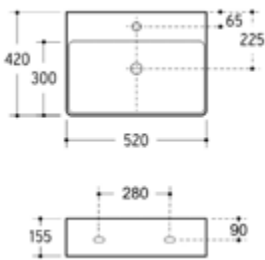

AQVA **CERAMICA** - AUFSATZBECKEN „SLIMRIM“ M. HAHNB. 520 X 420 MM - WEISS

031736400

207,54 *

Aufsatzwaschtisch AQVA CERAMICA „SlimRim“

- 520 x 420 mm
- Höhe 155 mm
- 1 Hahnloch
- Überlauf
- weiß

Gewicht in kg: 16,3

EAN: 4250512416363

Auch für Wandmontage geeignet!