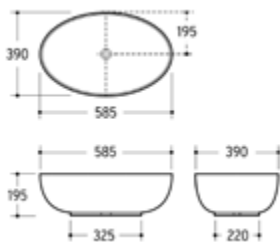

## AQVA **CERAMICA** - AUFSATZBECKEN ,OVAL 650 X 440 MM - WEISS

**031721600**

258,40 \*

Aufsatzwaschtisch AQVA CERAMICA

- 650 x 440 mm
- Höhe 160 mm
- ohne Überlauf
- weiß

Gewicht in kg: 16

EAN: 4250512416707

## AQVA **CERAMICA** - AUFSATZBECKEN 58 CM - WEISS

**021760700**

245,92 \*

Aufsatzwaschtisch AQVA CERAMICA

- 585 x 390 mm
- Höhe 195 mm
- Überlauf
- weiß

Gewicht in kg: 11,6

EAN: 4250512416660