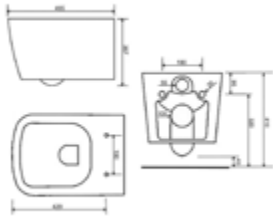

AQVA **CERAMICA** - WC WAND TIEFSPÜLER SPÜLRANDLOS 495 X 365 MM - WEISS

031915500

277,40 *

Wandhängendes Tiefspül-WC AQVA CERAMICA

- softedge
- spülrandlos
- 3 l / 4,5 l Wassersparteknik
- verdeckte Befestigung von oben
- 495 x 365 mm
- weiß

Gewicht in kg: 30

EAN: 4250512415755