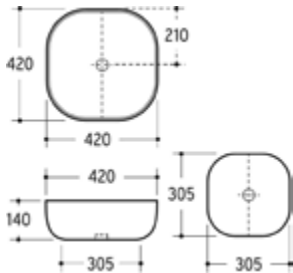

**031722501**

310,06 \*

Aufsatzwaschtisch AQVA CERAMICA „SlimRim“

- 385 x 385 mm
- Höhe 135 mm
- ohne Überlauf
- mattweiß

Gewicht in kg: 8,55

EAN: 4250512420834

AQVA **CERAMICA** - AUFSATZBECKEN „SLIMRIM“ O. ÜBERL. 500 X 385MM

**031723401**

340,73 \*

Aufsatzwaschtisch AQVA CERAMICA „SlimRim“

- 500 x 385 mm
- Höhe 135 mm
- ohne Überlauf
- mattweiß

Gewicht in kg: 10,45

EAN: 4250512420841

AQVA **CERAMICA** - AUFSATZBECKEN „SLIMRIM“ O. ÜBERL. 605 X 350 MM

**031724401**

375,96 \*

Aufsatzwaschtisch AQVA CERAMICA „SlimRim“

- 605 x 350 mm
- Höhe 110 mm
- ohne Überlauf
- mattweiß

Gewicht in kg: 11,25

EAN: 4250512420865

\* Alle Preise sind in EURO angegeben und verstehen sich zzgl. der gesetzlichen MwSt.

## AQVA **CERAMICA** - AUFSATZBECKEN „SCHALE“ O. ÜBERL. 420 X 420 MM

**031754501**

325,53 \*

Aufsatzwaschtisch AQVA CERAMICA „SlimRim“

- 420 x 420 mm
- Höhe 140 mm
- ohne Überlauf
- mattweiß

Gewicht in kg: 8