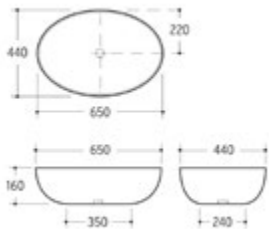

AQVA **CERAMICA** - AUFSATZBECKEN ,OVAL 650 X 440 MM - WEISS

031721600

258,40 *

Aufsatzwaschtisch AQVA CERAMICA

- 650 x 440 mm
- Höhe 160 mm
- ohne Überlauf
- weiß

Gewicht in kg: 16

EAN: 4250512416707