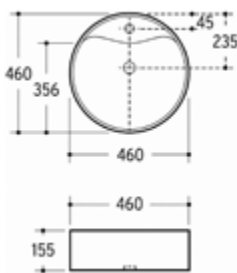

Gewicht in kg: 7,8

EAN: 4250512416417

AQVA **CERAMICA** - AUFSATZWASCHTISCH 460 X 160 MM - WEISS

**021759700**

163,96 \*

Aufsatzwaschtisch AQVA CERAMICA

- Durchmesser 460 mm
- Höhe 160 mm
- ohne Überlauf
- weiß

Gewicht in kg: 13

EAN: 4250512415809

AQVA **CERAMICA** - AUFSATZWASCHTISCH 460 MM - WEISS

**021758700**

150,78 \*

Aufsatzwaschtisch AQVA CERAMICA

- Durchmesser 460 mm
- Höhe 155 mm
- 1 Hahnloch
- Überlauf
- weiß