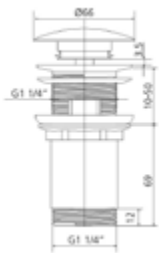

PERMANENT ABLAUFGARNITUR 1 1/4" - BLACK

097090702

45,92 *

Ablaufgarnitur 1 1/4 AQVA ZONE

- permanent offen
- mit keramischen Stopfen / weiß
- geeignet für Waschtische ohne Überlauf
- mattschwarz

Gewicht in kg: 0,4

EAN: 4250512418329

* Alle Preise sind in EURO angegeben und verstehen sich zzgl. der gesetzlichen MwSt.