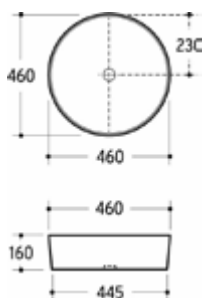

## AQVA **CERAMICA** - AUFSATZWASCHTISCH 325 MM ‚SLIMRIM‘

**031723701**

239,49 \*

Aufsatzwaschtisch AQVA CERAMICA „SlimRim“

- Durchmesser 325 mm
- Höhe 140 mm
- ohne Überlauf
- mattweiß

Gewicht in kg: 4,2

EAN: 4250512420858

## AQVA **CERAMICA** - AUFSATZWASCHTISCH 460 X 160 MM

**021759701**

262,30 \*

Aufsatzwaschtisch AQVA CERAMICA

- Durchmesser 460 mm
- Höhe 160 mm
- ohne Überlauf
- mattweiß

Gewicht in kg: 13

EAN: 4250512420810