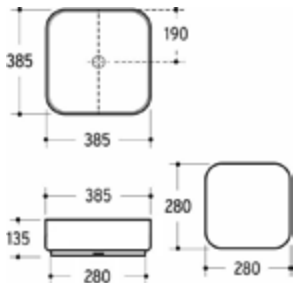

Gewicht in kg: 0,4

EAN: 4250512418329

\* Alle Preise sind in EURO angegeben und verstehen sich zzgl. der gesetzlichen MwSt.

**NEU**

Zur Website:

**AQVA CERAMICA MATTWEISS**

AQVA **CERAMICA** - AUFSATZBECKEN „SLIMRIM“ O. ÜBERL. 385 X 385MM

**031722501**

310,06 \*

Aufsatzwaschtisch AQVA CERAMICA „SlimRim“

- 385 x 385 mm
- Höhe 135 mm
- ohne Überlauf
- mattweiß

Gewicht in kg: 8,55

EAN: 4250512420834

AQVA **CERAMICA** - AUFSATZBECKEN „SLIMRIM“ O. ÜBERL. 500 X 385MM

**031723401**

340,73 \*

Aufsatzwaschtisch AQVA CERAMICA „SlimRim“

- 500 x 385 mm
- Höhe 135 mm
- ohne Überlauf
- mattweiß

Gewicht in kg: 10,45

EAN: 4250512420841

AQVA **CERAMICA** - AUFSATZBECKEN „SLIMRIM“ O. ÜBERL. 605 X 350 MM