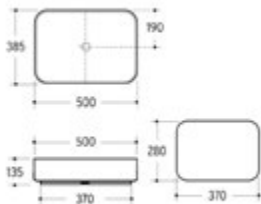

**031722501**

310,06 \*

Aufsatzwaschtisch AQVA CERAMICA „SlimRim“

- 385 x 385 mm
- Höhe 135 mm
- ohne Überlauf
- mattweiß

Gewicht in kg: 8,55

EAN: 4250512420834

AQVA **CERAMICA** - AUFSATZBECKEN „SLIMRIM“ O. ÜBERL. 500 X 385MM

**031723401**

340,73 \*

Aufsatzwaschtisch AQVA CERAMICA „SlimRim“

- 500 x 385 mm
- Höhe 135 mm
- ohne Überlauf
- mattweiß

Gewicht in kg: 10,45

EAN: 4250512420841

AQVA **CERAMICA** - AUFSATZBECKEN „SLIMRIM“ O. ÜBERL. 605 X 350 MM