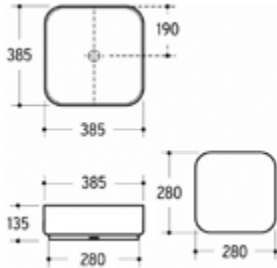

- 520 x 420 mm
- Höhe 155 mm
- 1 Hahnloch
- Überlauf
- weiß

Gewicht in kg: 16,3

EAN: 4250512416363

Auch für Wandmontage geeignet!

AQVA **CERAMICA** - AUFSATZWASCHTISCH, WEISS MIT ÜBERLAUF, 600 X 420 X 130 MM

**031733400**

232,29 \*

Aufsatzwaschtisch AQVA CERAMICA „SlimRim“

- 600 x 420 mm
- Höhe 130 mm
- 1 Hahnloch
- Überlauf
- weiß

Gewicht in kg: 17,75

EAN: 4250512416370

\* Alle Preise sind in EURO angegeben und verstehen sich zzgl. der gesetzlichen MwSt.

## AQVA **CERAMICA** - AUFSATZBECKEN „SCHALE, SLIMRIM“ O. ÜBERL. 385 X 385 MM - WEISS

**031722500**

193,79 \*

Aufsatzwaschtisch AQVA CERAMICA „SlimRim“

- 385 x 385 mm
- Höhe 135 mm
- ohne Überlauf
- weiß

Gewicht in kg: 8,55