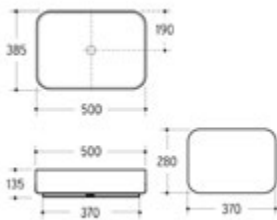

AQVA **CERAMICA** - AUFSATZBECKEN „SLIMRIM“ O. ÜBERL. 500 X 385 MM - WEISS

031723400

221,30 *

Aufsatzwaschtisch AQVA CERAMICA „SlimRim“

- 500 x 385 mm
- Höhe 135 mm
- ohne Überlauf
- weiß

Gewicht in kg: 10,45

EAN: 4250512416387