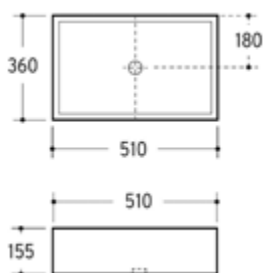

EAN: 4250512416400

AQVA **CERAMICA** - AUFSATZBECKEN „SCHALE“ O. ÜBERL. 420 X 420 MM - WEISS

**031754500**

203,48 \*

Aufsatzwaschtisch AQVA CERAMICA „SlimRim“

- 420 x 420 mm
- Höhe 140 mm
- ohne Überlauf
- weiß

Gewicht in kg: 8

EAN: 4250512416677

AQVA **CERAMICA** - AUFSATZBECKEN „SCHALE“ O. ÜBERL. 500 X 400 MM - WEISS

**031754400**

232,75 \*

Aufsatzwaschtisch AQVA CERAMICA

- 500 x 400 mm
- Höhe 145 mm
- ohne Überlauf
- weiß

Gewicht in kg: 9,6

EAN: 4250512416530

AQVA **CERAMICA** - AUFSATZBECKEN 510 X 360 CM - WEISS

**021759400**

240,07 \*

Aufsatzwaschtisch AQVA CERAMICA

- 510 x 360 mm
- Höhe 155 mm
- Überlauf
- weiß

Gewicht in kg: 16