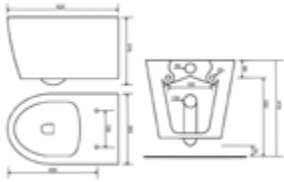

AQVA **CERAMICA** - WC WAND TIEFSPÜLER SPÜLRANDLOS 520 X 360 MM - WEISS -

**031915100**

256,17 \*

Wandhängendes Tiefspül-WC AQVA CERAMICA

- spülrandlos
- 3 l / 4,5 l Wasserspartechnik
- verdeckte Befestigung von oben
- 520 x 360 mm
- weiß