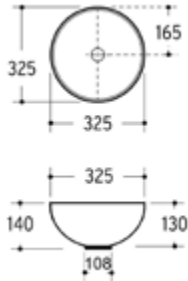

AQVA **CERAMICA** - AUFSATZWASCHTISCH 325 MM ‚SLIMRIM‘ - BLACK

031723702

239,49 *

Aufsatzwaschtisch AQVA CERAMICA „SlimRim“

- Durchmesser 325 mm
- Höhe 140 mm
- ohne Überlauf
- mattschwarz

Gewicht in kg: 4,2

EAN: 4250512417568