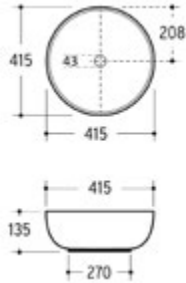

AQVA **CERAMICA** - AUFSATZWASCHTISCH 415X135 MM ‚SLIMRIM‘ - WEISS

031724700

163,55 *

Aufsatzwaschtisch AQVA CERAMICA „SlimRim“

- Durchmesser 415 mm
- Höhe 135 mm
- ohne Überlauf
- weiß

Gewicht in kg: 7,8

EAN: 4250512416417