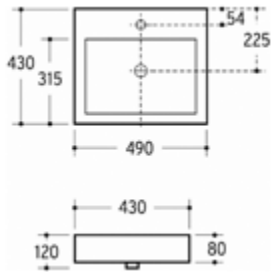

AQVA **CERAMICA** - EINBAUBECKEN »ALSTER« - 490 X 430 X 120 MM - WEISS

001733400

223,44 *

Einbaubecken AQVA CERAMICA

- 490 x 430 x 120 mm
- 1 Hahnloch
- Überlauf
- weiß

Gewicht in kg: 11

EAN: 4250512416547