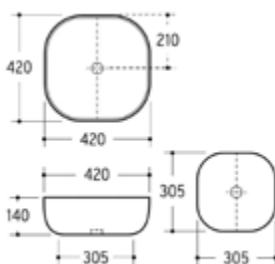

AQVA **CERAMICA** - AUFSATZBECKEN „SLIMRIM“ O. ÜBERL. 385 X 385 MM - BLACK

**031722502**

310,06 \*

Aufsatzwaschtisch AQVA CERAMICA „SlimRim“

- 385 x 385 mm
- Höhe 135 mm
- ohne Überlauf
- mattschwarz

Gewicht in kg: 8,55

EAN: 4250512417544

AQVA **CERAMICA** - AUFSATZBECKEN „SLIMRIM“ O. ÜBERL. 605 X 350 MM - BLACK

**031724402**

375,96 \*

Aufsatzwaschtisch AQVA CERAMICA „SlimRim“

- 605 x 350 mm
- Höhe 110 mm
- ohne Überlauf
- mattschwarz

Gewicht in kg: 11,25

EAN: 4250512417582

AQVA **CERAMICA** - AUFSATZBECKEN „SCHALE“ O. ÜBERL. 420 X 420 MM - BLACK

**031754502**

325,53 \*

Aufsatzwaschtisch AQVA CERAMICA „SlimRim“

- 420 x 420 mm
- Höhe 140 mm
- ohne Überlauf
- mattschwarz