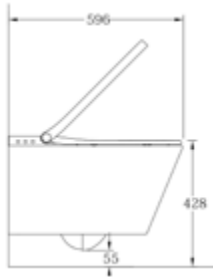

## AQVA CERAMICA - DUSCH WC

AQVA **CERAMICA** - DUSCH-WC SPÜLRANDLOS 596 X 370 MM - WEISS

**061953400**

1999,00 \*

Wandhängendes Dusch-Tiefspül-WC

- spülrandlos
- 3 l / 4,5 l Wassersparteknik
- verdeckte Befestigung
- 596 x 370 mm
- wrapover WC-Sitz mit Absenkautomatik
- Design-Abdeckung Perlweiss
- programmierbare Fernbedienung
- 4 Benutzerprofile
- Analdusche
- Ladydusche
- Selbstreinigungsfunktion
- Geruchsabsaugfunktion
- Föhnfunktion
- Befeuchtungsfunktion
- herausnehmbarer Duschkopf
- zyklische Entkalkung
- weiß