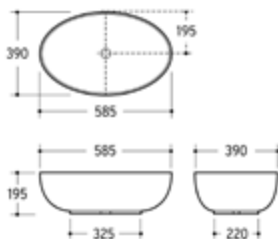

## AQVA **CERAMICA** - AUFSATZWASCHTISCH 460 X 160 MM - BLACK

**021759702**

262,30 \*

Aufsatzwaschtisch AQVA CERAMICA

- Durchmesser 460 mm
- Höhe 160 mm
- ohne Überlauf
- mattschwarz

Gewicht in kg: 13

EAN: 4250512417513

## AQVA **CERAMICA** - AUFSATZBECKEN 58 CM - BLACK

**021760702**

393,44 \*

Aufsatzwaschtisch AQVA CERAMICA

- 585 x 390 mm
- Höhe 195 mm
- Überlauf
- mattschwarz

Gewicht in kg: 11,6

EAN: 4250512417520

**KLICK-KLACK ABLAUFGARNITUR 1 1/4" - BLACK**