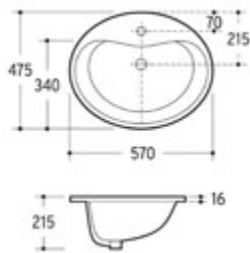

AQVA CERAMICA - AUFSATZBECKEN 58 CM

021760701

393,44 \*

Aufsatzwaschtisch AQVA CERAMICA

- 585 x 390 mm
- Höhe 195 mm
- Überlauf
- mattweiß

Gewicht in kg: 11,6

EAN: 4250512420827

\* Alle Preise sind in EURO angegeben und verstehen sich zzgl. der gesetzlichen MwSt.

## AQVA CERAMICA EINBAUBECKEN

AQVA **CERAMICA** - EINBAUBECKEN »ALSTER« - 490 X 430 X 120 MM - WEISS

**001733400**

223,44 \*

Einbaubecken AQVA CERAMICA

- 490 x 430 x 120 mm
- 1 Hahnloch
- Überlauf
- weiß

Gewicht in kg: 11

EAN: 4250512416547

AQVA **CERAMICA** - EINBAUBECKEN »ELBE« - 570 X 475 MM - WEISS

**001733200**

152,24 \*

Einbaubecken AQVA CERAMICA

- 570 x 475 mm
- Gesamthöhe 215 mm
- Überlauf
- weiß

Gewicht in kg: 9

EAN: 4250512416691