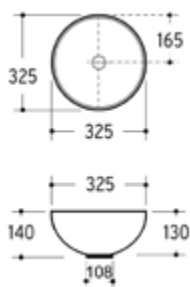

## AQVA **CERAMICA** - AUFSATZBECKEN 58 CM - WEISS

**021760700**

245,92 \*

Aufsatzwaschtisch AQVA CERAMICA

- 585 x 390 mm
- Höhe 195 mm
- Überlauf
- weiß

Gewicht in kg: 11,6

EAN: 4250512416660

## AQVA **CERAMICA** - AUFSATZWASCHTISCH 325X140 MM „SLIMRIM“- WEISS

**031723700**

149,81 \*

Aufsatzwaschtisch AQVA CERAMICA „SlimRim“

- Durchmesser 325 mm
- Höhe 140 mm
- ohne Überlauf
- weiß

Gewicht in kg: 4,2