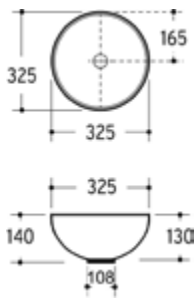

AQVA **CERAMICA** - AUFSATZWASCHTISCH 325 MM ‚SLIMRIM‘

031723701

239,49 *

Aufsatzwaschtisch AQVA CERAMICA „SlimRim“

- Durchmesser 325 mm
- Höhe 140 mm
- ohne Überlauf
- mattweiß

Gewicht in kg: 4,2

EAN: 4250512420858