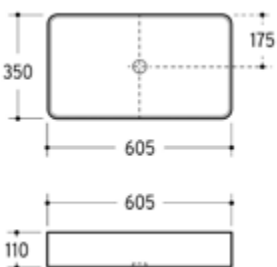

AQVA **CERAMICA** - AUFSATZBECKEN „SLIMRIM“ O. ÜBERL. 605 X 350 MM - WEISS

031724400

235,03 *

Aufsatzwaschtisch AQVA CERAMICA „SlimRim“

- 605 x 350 mm
- Höhe 110 mm
- ohne Überlauf
- weiß

Gewicht in kg: 11,25

EAN: 4250512416400