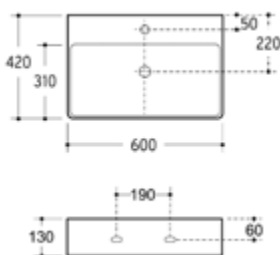

Gewicht in kg: 13,4

EAN: 4250512416356

Auch für Wandmontage geeignet!

AQVA **CERAMICA** - AUFSATZBECKEN „SLIMRIM“ M. HAHNB. 520 X 420 MM - WEISS

**031736400**

207,54 \*

Aufsatzwaschtisch AQVA CERAMICA „SlimRim“

- 520 x 420 mm
- Höhe 155 mm
- 1 Hahnloch
- Überlauf
- weiß

Gewicht in kg: 16,3

EAN: 4250512416363

Auch für Wandmontage geeignet!

AQVA **CERAMICA** - AUFSATZWASCHTISCH, WEISS MIT ÜBERLAUF, 600 X 420 X 130 MM