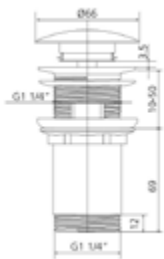

PERMANENT ABLAUFGARNITUR 1 1/4" WEISS - RUND

097090700

47,53 *

Ablaufgarnitur 1"1/4 AQVA ZONE

- permanent offen
- mit keramischen Stopfen / weiß
- geeignet für Waschtische ohne Überlauf
- chrom

Gewicht in kg: 0,4

EAN: 4250512416318