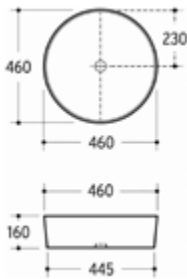

AQVA **CERAMICA** - AUFSATZWASCHTISCH 460 X 160 MM - WEISS

021759700

163,96 *

Aufsatzwaschtisch AQVA CERAMICA

- Durchmesser 460 mm
- Höhe 160 mm
- ohne Überlauf
- weiß

Gewicht in kg: 13

EAN: 4250512415809