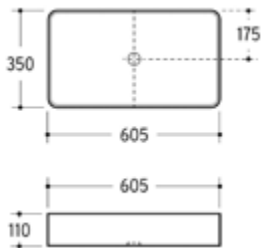

AQVA **CERAMICA** - AUFSATZBECKEN „SLIMRIM“ O. ÜBERL. 605 X 350 MM - BLACK

031724402

375,96 *

Aufsatzwaschtisch AQVA CERAMICA „SlimRim“

- 605 x 350 mm
- Höhe 110 mm
- ohne Überlauf
- mattschwarz

Gewicht in kg: 11,25

EAN: 4250512417582