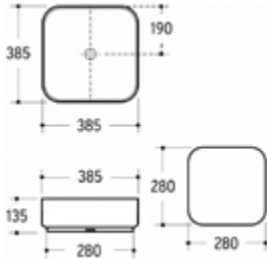

AQVA **CERAMICA** - AUFSATZBECKEN „SLIMRIM“ O. ÜBERL. 385 X 385 MM - BLACK

**031722502**

310,06 \*

Aufsatzwaschtisch AQVA CERAMICA „SlimRim“

- 385 x 385 mm
- Höhe 135 mm
- ohne Überlauf
- mattschwarz

Gewicht in kg: 8,55