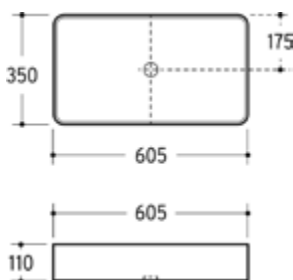

**031722501**

310,06 \*

Aufsatzwaschtisch AQVA CERAMICA „SlimRim“

- 385 x 385 mm
- Höhe 135 mm
- ohne Überlauf
- mattweiß

Gewicht in kg: 8,55

EAN: 4250512420834

AQVA **CERAMICA** - AUFSATZBECKEN „SLIMRIM“ O. ÜBERL. 500 X 385MM

**031723401**

340,73 \*

Aufsatzwaschtisch AQVA CERAMICA „SlimRim“

- 500 x 385 mm
- Höhe 135 mm
- ohne Überlauf
- mattweiß

Gewicht in kg: 10,45

EAN: 4250512420841

AQVA **CERAMICA** - AUFSATZBECKEN „SLIMRIM“ O. ÜBERL. 605 X 350 MM

**031724401**

375,96 \*

Aufsatzwaschtisch AQVA CERAMICA „SlimRim“

- 605 x 350 mm
- Höhe 110 mm
- ohne Überlauf
- mattweiß

Gewicht in kg: 11,25

EAN: 4250512420865

\* Alle Preise sind in EURO angegeben und verstehen sich zzgl. der gesetzlichen MwSt.