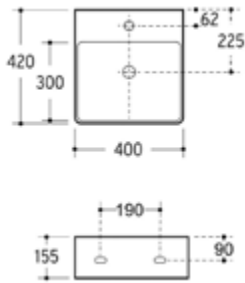

AQVA **CERAMICA** - AUFSATZBECKEN „SLIMRIM“ M. HAHNB. 400 X 420 MM - WEISS

031734400

193,79 *

Aufsatzwaschtisch AQVA CERAMICA „SlimRim“

- 420 x 400 mm
- Höhe 155 mm
- 1 Hahnloch
- Überlauf
- weiß

Gewicht in kg: 13,4

EAN: 4250512416356

Auch für Wandmontage geeignet!