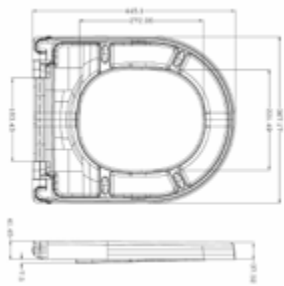

AQVA **CERAMICA** - WC-SITZ MIT ABSENKAUTOMATIK - WEISS -

031994100

114,18 *

WC-Sitz AQVA CERAMICA

- Duroplast
- Absenkautomatik
- Schnelllöserscharniere
- weiß
- passend zu Art. 031916100 + 031915100

Gewicht in kg: 3,4

EAN: 4250512413164

AQVA **CERAMICA** - WC-SITZ MIT ABSENKAUTOMATIK - WEISS - / FLACH

031994200

125,88 *

WC-Sitz AQVA CERAMICA

- Duroplast
- Absenkautomatik
- Schnelllöserscharniere
- weiß
- passend zu Art. 031915100

Gewicht in kg: 3

EAN: 4250512414659

* Alle Preise sind in EURO angegeben und verstehen sich zzgl. der gesetzlichen MwSt.