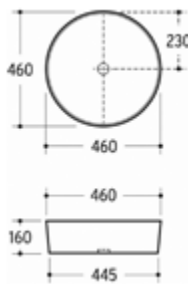

AQVA **CERAMICA** - AUFSATZWASCHTISCH 460 X 160 MM - BLACK

021759702

262,30 *

Aufsatzwaschtisch AQVA CERAMICA

- Durchmesser 460 mm
- Höhe 160 mm
- ohne Überlauf
- mattschwarz

Gewicht in kg: 13

EAN: 4250512417513