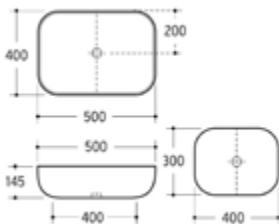

## AQVA **CERAMICA** - AUFSATZBECKEN „SLIMRIM“ O. ÜBERL. 605 X 350 MM - WEISS

**031724400**

235,03 \*

Aufsatzwaschtisch AQVA CERAMICA „SlimRim“

- 605 x 350 mm
- Höhe 110 mm
- ohne Überlauf
- weiß

Gewicht in kg: 11,25

EAN: 4250512416400

AQVA **CERAMICA** - AUFSATZBECKEN „SCHALE“ O. ÜBERL. 420 X 420 MM - WEISS

**031754500**

203,48 \*

Aufsatzwaschtisch AQVA CERAMICA „SlimRim“

- 420 x 420 mm
- Höhe 140 mm
- ohne Überlauf
- weiß

Gewicht in kg: 8

EAN: 4250512416677

AQVA **CERAMICA** - AUFSATZBECKEN „SCHALE“ O. ÜBERL. 500 X 400 MM - WEISS

**031754400**

232,75 \*

Aufsatzwaschtisch AQVA CERAMICA

- 500 x 400 mm
- Höhe 145 mm
- ohne Überlauf
- weiß