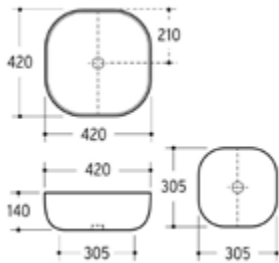

## AQVA **CERAMICA** - AUFSATZBECKEN „SLIMRIM“ O. ÜBERL. 605 X 350 MM - WEISS

**031724400**

235,03 \*

Aufsatzwaschtisch AQVA CERAMICA „SlimRim“

- 605 x 350 mm
- Höhe 110 mm
- ohne Überlauf
- weiß

Gewicht in kg: 11,25

EAN: 4250512416400

AQVA **CERAMICA** - AUFSATZBECKEN „SCHALE“ O. ÜBERL. 420 X 420 MM - WEISS

**031754500**

203,48 \*

Aufsatzwaschtisch AQVA CERAMICA „SlimRim“

- 420 x 420 mm
- Höhe 140 mm
- ohne Überlauf
- weiß