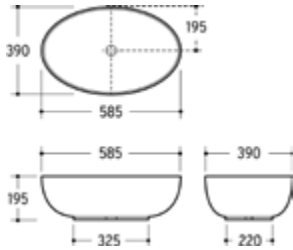

## AQVA **CERAMICA** - AUFSATZWASCHTISCH 325 MM ‚SLIMRIM‘

**031723701**

239,49 \*

Aufsatzwaschtisch AQVA CERAMICA „SlimRim“

- Durchmesser 325 mm
- Höhe 140 mm
- ohne Überlauf
- mattweiß

Gewicht in kg: 4,2

EAN: 4250512420858

## AQVA **CERAMICA** - AUFSATZWASCHTISCH 460 X 160 MM

**021759701**

262,30 \*

Aufsatzwaschtisch AQVA CERAMICA

- Durchmesser 460 mm
- Höhe 160 mm
- ohne Überlauf
- mattweiß

Gewicht in kg: 13

EAN: 4250512420810

AQVA CERAMICA - AUFSATZBECKEN 58 CM

021760701

393,44 \*

Aufsatzwaschtisch AQVA CERAMICA

- 585 x 390 mm
- Höhe 195 mm
- Überlauf
- mattweiß

Gewicht in kg: 11,6

EAN: 4250512420827

\* Alle Preise sind in EURO angegeben und verstehen sich zzgl. der gesetzlichen MwSt.