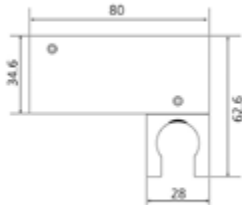

AQVA **DESIGN** - KONUSWANDHALTER - ECKIG - CHROM

025519550

51,73 *

Wandkonushalter AQVA DESIGN

- eckig
- schwenkbar
- Vollmetall
- chrom

Gewicht in kg: 0,3

EAN: 4250512406241