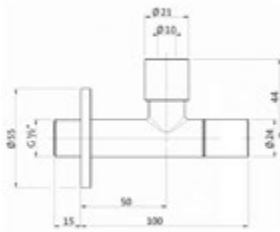

AQVA **TECHNIK ECKVENTIL** 1/2" CHROM

097092750

50,93 *

Eckventil AQVA ZONE

- rund
- 1/2" x 3/8"
- Schubrosette
- chrom

Gewicht in kg: 0,3

EAN: 4250512411405