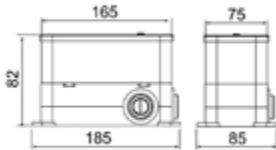

AQVA **DESIGN RUND**- STANDVENTIL ½" - CHROM

023754750

72,56 *

Standventil ½" AQVA DESIGN

- keramisches Innenoberteil ½"
- chrom

Gewicht in kg: 0,7

EAN: 4250512401055

AQVA **DESIGN** - UP-ROHBAUSET FÜR WAND-WASCHTISCH