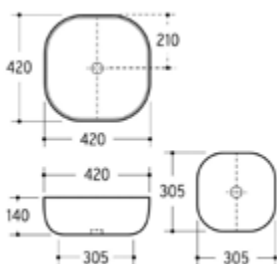

AQVA **CERAMICA** - AUFSATZBECKEN „SCHALE“ O. ÜBERL. 420 X 420 MM - BLACK

031754502

325,53 *

Aufsatzwaschtisch AQVA CERAMICA „SlimRim“

- 420 x 420 mm
- Höhe 140 mm
- ohne Überlauf
- mattschwarz

Gewicht in kg: 8

EAN: 4250512417643

* Alle Preise sind in EURO angegeben und verstehen sich zzgl. der gesetzlichen MwSt.