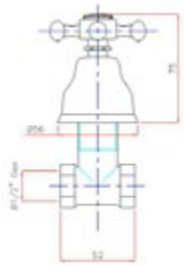

AQVA **RETRO I** - UNTERPUTZVENTIL 1/2", - CHROM

043097750

112,40 *

Unterputzventil 1/2" AQVA RETRO I

- Sicht- und Funktionsteile
- keramisches Innenoberteil 90°
- chrom

Gewicht in kg: 0,6

EAN: 4250512404445