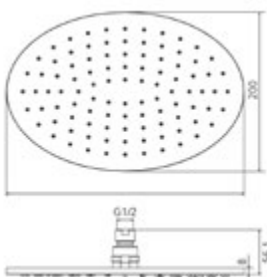

AQVA **DESIGN** - KOPFBRAUSE 300 MM - OVAL - CHROM

Gewicht in kg: 1,4

EAN: 4250512406166

025509650

330,37 *

Kopfbrause AQVA DESIGN

- oval
- 300 mm x 200 mm
- Höhe 7 mm
- „easy-clean“
- ½" IG
- Kugelgelenk, 45° schwenkbar
- 32,5 L/min bei 3 bar
- Messing-verchromt