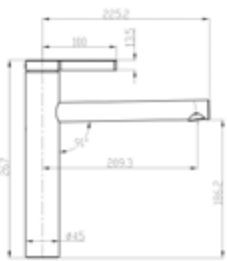

AQVA **KITCHEN** - SPÜLTISCH-EHM. - - CHROM

082253750

293,05 *

Spültisch-Einhandbatterie AQVA KITCHEN

- schwenkbarer Auslauf
- Kartusche mit keramischen Dichtscheiben
- Heisswassersperre
- Wassermengendurchflussregulierung
- flexible Druckschläuche $\frac{3}{8}$ " , DVGW W270
- chrom

Gewicht in kg: 1,59

EAN: 4250512414352