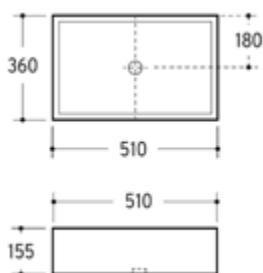

031754400

232,75 *

Aufsatzwaschtisch AQVA CERAMICA

- 500 x 400 mm
- Höhe 145 mm
- ohne Überlauf
- weiß

Gewicht in kg: 9,6

EAN: 4250512416530

AQVA **CERAMICA** - AUFSATZBECKEN 510 X 360 CM - WEISS

021759400