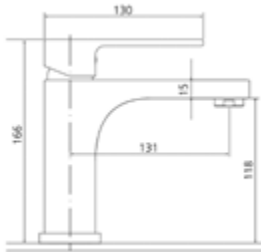

Gewicht in kg: 2,5

EAN: 4250512420995

* Alle Preise sind in EURO angegeben und verstehen sich zzgl. der gesetzlichen MwSt.

Zur Website:

AQVA DESIGN ECKIG

AQVA DESIGN ECKIG - WASCHTISCH-EHM. - ECKIG - CHROM