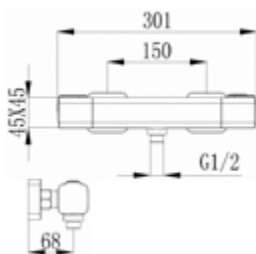

AQVA **THERM** - BRAUSE AP THERMOSTAT ½" SOFTEDGE - CHROM

054551650

265,83 *

Thermostat-Brausebatterie AQVA THERM

- soft-edge
- Brauseabgang ½" unten
- cool touch
- Edelstahlfilter
- S-Anschlüsse mit Rosetten
- eigensicher
- Sicherheitstaste
- chrom

Gewicht in kg: 2

EAN: 4250512417162