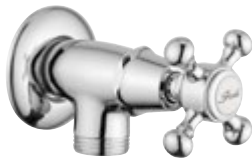

- Sicht- und Funktionsteile
- keramisches Innenoberteil 90°
- chrom

Gewicht in kg: 0,6

EAN: 4250512404445

AQVA **RETRO I** - ECKVENTIL 1/2" X 3/8", - CHROM

043092750

98,18 *

Eckventil AQVA RETRO I

- 1/2" x 3/8"
- keramisches Innenoberteil 90°
- chrom