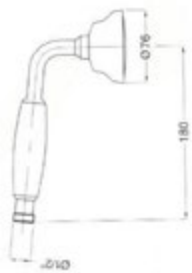

AQVA **RETRO II** - HANDBRAUSE - CHROM MIT WEISSEM GRIFF

045500450

103,60 *

Handbrause AQVA RETRO II

- 1-strahlig
- Messingkörper
- weißer Kunststoffgriff
- chrom

Gewicht in kg: 0,5

EAN: 4250512403585