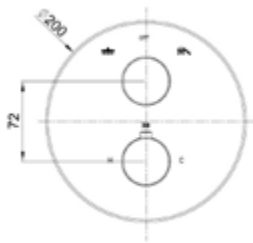

AQVA **THERM** - FERTIGMONTAGESET F. THERMOSTAT - RUND - BLACK

054565702

488,39 *

Fertigmontageset Thermostat-Batterie

- Thermoelement
- Ab- und Umstellventil (2-Wege)
- Abdeckrosette
- Hülsen + Griffe
- Sicherheitstaste
- mattschwarz

Gewicht in kg: 2,3

EAN: 4250512418220

Dazu passt Artikel 92564750 »C-BOX«