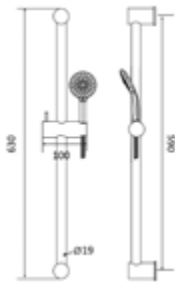

AQVA **BASIC III** - BRAUSESET 60 CM 3-STRAHLIG

005525350

64,27 *

Brauseset AQVA BASIC III

- Handbrause 3-fach verstellbar, easyclean
- Wandstange 600 x Ø19mm
- Konusgleiter
- Kunststoff-Brauseschlauch 1600 mm x ½" x ½" Konus
- chrom

Gewicht in kg: 0,9

EAN: 4250512415823