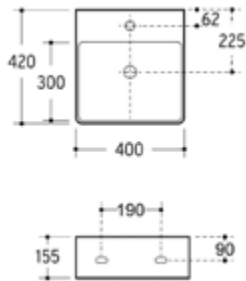

AQVA **CERAMICA** - AUFSATZBECKEN „SLIMRIM“ M. HAHNB. 400 X 420 MM - WEISS

031734400

193,79 *

Aufsatzwaschtisch AQVA CERAMICA „SlimRim“

- 420 x 400 mm
- Höhe 155 mm
- 1 Hahnloch
- Überlauf
- weiß

Gewicht in kg: 13,4

EAN: 4250512416356

Auch für Wandmontage geeignet!