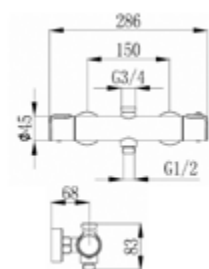

AQVA THERM - BRAUSE AP THERMOSTAT 1/2" X 3/4" RUND - CHROM

054573950

249,49 *

Thermostat-Brausebatterie AQVA THERM

- Brauseabgang 1/2" unten
- Brauseabgang 3/4" oben
- keramisches 2-Wege-Ventil
- cool touch
- Edelstahlfilter
- S-Anschlüsse mit Rosetten
- eigensicher
- Sicherheitstaste
- chrom

Gewicht in kg: 2

EAN: 4250512417193

* Alle Preise sind in EURO angegeben und verstehen sich zzgl. der gesetzlichen MwSt.