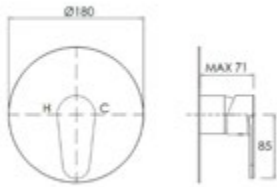

AQVA **BASIC I** - FERTIGMONTAGESET BRAUSE - CHROM - FÜR »C-BOX«

002566150

112,71 *

Fertigmontageset Brause AQVA BASIC I

- Abdeckrosette
- Hülse und Kappe
- Hebel
- inkl. Funktionseinheit
- chrom

Passend zu Art. 092564750 C-Box

Gewicht in kg: 1,3

EAN: 4250512414130