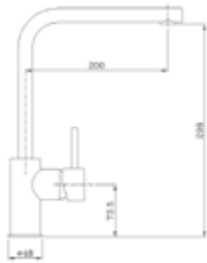

AQVA **KITCHEN** - SPÜLTISCH-EHM. ND - SEITL. HEBEL - - CHROM

082158750

263,19 *

Spültisch-Einhandbatterie AQVA KITCHEN

- für offene Heißwasserbereiter
- schwenkbarer Auslauf
- Kartusche mit keramischen Dichtscheiben
- Heisswassersperre
- Wassermengendurchflussregulierung
- flexible Druckschläuche $\frac{3}{8}$ " , DVGW W270
- chrom

Gewicht in kg: 1,59

EAN: 4250512414321