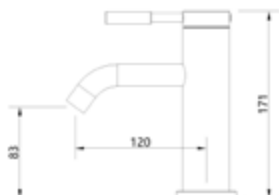

Gewicht in kg: 2,6

EAN: 4250512417070

FÜR IHRE PERSÖNLICHEN NOTIZEN:

Grid of dots for personal notes.

Horizontal lines for personal notes.

Zur Website:

AQVA DESIGN - RUND

AQVA **DESIGN RUND** - WASCHTISCH-EHM. - RUND - CHROM