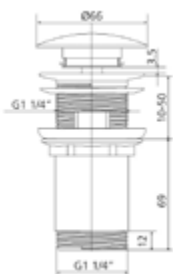

47,53 *

Ablaufgarnitur 1 1/4 AQVA ZONE

- permanent offen
- mit keramischen Stopfen / weiß
- geeignet für Waschtische ohne Überlauf
- chrom

Gewicht in kg: 0,4

EAN: 4250512416318

KLICK-KLACK ABLAUFGARNITUR 1 1/4" BLACK