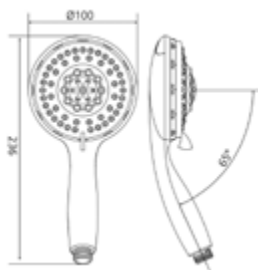

19,87 *

Handbrause AQVA BASIC II

- 1-strahlig
- „easy-clean“
- Durchmesser 100 mm
- chrom

Gewicht in kg: 0,27

EAN: 4250512416431

AQVA **BASIC II** - HANDBRAUSE 5-STRAHLIG - CHROM

005606750

24,95 *