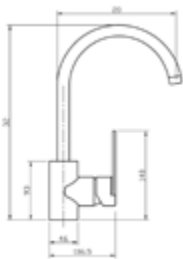

AQVA **BASIC I** - SPÜLTISCH-EHM., ND HEBEL SEITLICH - CHROM

Gewicht in kg: 2,6

EAN: 4250512417421

002458150

237,46 *

Spültisch-Einhandbatterie AQVA BASIC I

- für offene Heißwasserbereiter
- schwenkbarer Auslauf
- Kartusche mit keramischen Dichtscheiben
- Heißwassersperre
- Wassermengendurchflussregulierung
- flexible Druckschläuche $\frac{3}{8}$ " , DVGW W270
- chrom