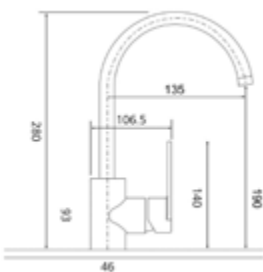

AQVA **BASIC III** - WASCHTISCH-EHM. HEBEL SEITLICH - CHROM

Gewicht in kg: 2,6

EAN: 4250512416172