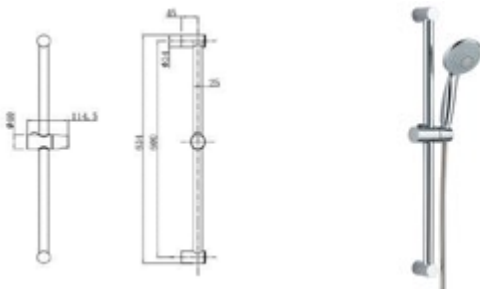

AQVA **BASIC II** - BRAUSESET 60 1-STRAHLIG

005624750

61,32 *

Brauseset AQVA BASIC II

- Handbrause 1-strahlig, easy-clean
- Wandstange 600 x 25 mm
- Konusgleiter
- Metall-Brauseschlauch 1600 mm x ½" x ½" Konus
- chrom

Gewicht in kg: 1,32

EAN: 4250512416943