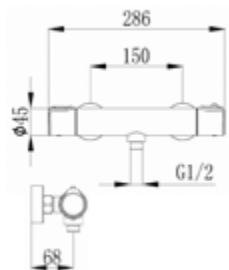

AQVA **THERM** - BRAUSE AP THERMOSTAT 1/2" - RUND - CHROM

054551950

185,67 *

Thermostat-Brausebatterie AQVA THERM

- Brauseabgang 1/2" unten
- cool touch
- Edelstahlfilter
- S-Anschlüsse mit Rosetten
- eigensicher
- Sicherheitstaste
- chrom

Gewicht in kg: 2

EAN: 4250512417179