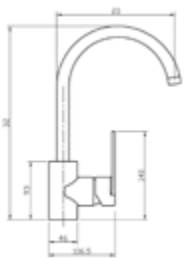

AQVA **BASIC III** - SPÜLTISCH-EHM. ND HEBEL SEITLICH - CHROM

Gewicht in kg: 2,6

EAN: 4250512416097

002458350

229,43 *

Spültisch-Einhandbatterie AQVA BASIC III

- für offene Heißwasserbereiter
- schwenkbarer Auslauf
- Kartusche mit keramischen Dichtscheiben
- Heißwassersperre
- Wassermengendurchflussregulierung
- flexible Druckschläuche $\frac{3}{8}$ " , DVGW W270
- chrom