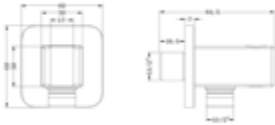

AQVA **SHOWER** - SOFT EDGE KONUSHALTER M. WANDANSCHLUSS 1/2" - CHROM

025517450

66,73 *

Wandanschlussbogen mit Halter AQVA SHOWER

- soft edge
- 1/2" AG x 1/2" AG
- Rosette
- eigensicher
- Vollmetall
- chrom

Gewicht in kg: 0,3

EAN: 4250512417254