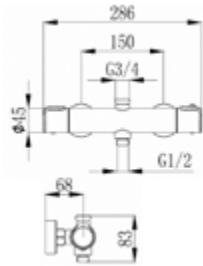

AQVA **THERM** - BRAUSE AP THERMOSTAT 1/2" X 3/4" - RUND - CHROM

054573950

249,49 *

Thermostat-Brausebatterie AQVA THERM

- Brauseabgang 1/2" unten
- Brauseabgang 3/4" oben
- keramisches 2-Wege-Ventil
- cool touch
- Edelstahlfilter
- S-Anschlüsse mit Rosetten
- eigensicher
- Sicherheitstaste
- chrom

Gewicht in kg: 2

EAN: 4250512417193