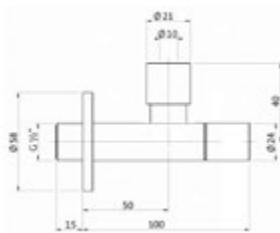

AQVA **TECHNIK ECKVENTIL** 1/2" QUADRATISCH CHROM

097092550

83,22 *

Eckventil AQVA ZONE

- eckig
- 1/2" x 3/8"
- Schubrosette
- chrom

Gewicht in kg: 0,3

EAN: 4250512411399