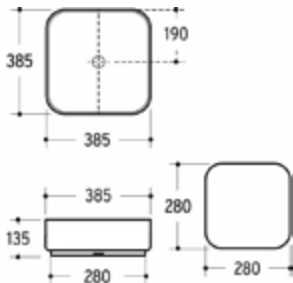

AQVA **CERAMICA** - AUFSATZBECKEN „SLIMRIM“ O. ÜBERL. 385 X 385MM

031722501

310,06 *

Aufsatzwaschtisch AQVA CERAMICA „SlimRim“

- 385 x 385 mm
- Höhe 135 mm
- ohne Überlauf
- mattweiß

Gewicht in kg: 8,55

EAN: 4250512420834