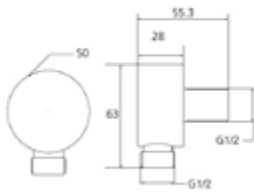

AQVA DESIGN - WANDANSCHLUSSBOGEN 1/2" - BLACK

025518702

54,35 *

Wandanschlussbogen AQVA DESIGN

- rund
- 1/2" AG x 1/2" AG
- eigensicher
- Vollmetall
- mattschwarz

Gewicht in kg: 0,32

EAN: 4250512418176