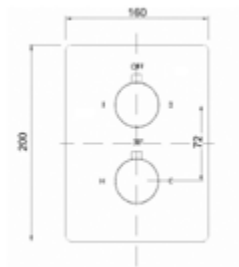

AQVA **THERM** - FERTIGMONTAGESET FÜR THERMOSTAT - ECKIG

054565550

352,82 *

Fertigmontageset Thermostat-Batterie

- Thermoelement
- Ab- und Umstellventil (2-Wege)
- Abdeckrosette
- Hülsen + Griffe
- Sicherheitstaste
- chrom

Gewicht in kg: 2,3

EAN: 4250512413935

Dazu passt Artikel 92564750 »C-BOX«