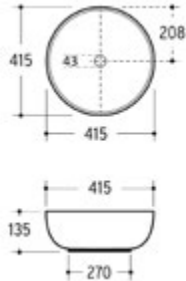

149,81 *

Aufsatzwaschtisch AQVA CERAMICA „SlimRim“

- Durchmesser 325 mm
- Höhe 140 mm
- ohne Überlauf
- weiß

Gewicht in kg: 4,2

EAN: 4250512416424

AQVA **CERAMICA** - AUFSATZWASCHTISCH 415X135 MM ‚SLIMRIM‘ - WEISS