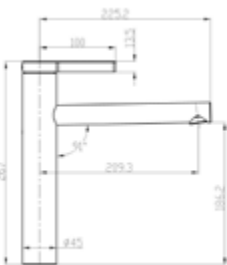

AQVA **KITCHEN** - SPÜLTISCH-EHM.ND - - CHROM

082258750

345,71 *

Spültisch-Einhandbatterie AQVA KITCHEN

- für offene Heißwasserbereiter
- schwenkbarer Auslauf
- Kartusche mit keramischen Dichtscheiben
- Heisswassersperre
- Wassermengendurchflussregulierung
- flexible Druckschläuche $\frac{3}{8}$ " , DVGW W270
- chrom

Gewicht in kg: 1,59

EAN: 4250512414369

* Alle Preise sind in EURO angegeben und verstehen sich zzgl. der gesetzlichen MwSt.