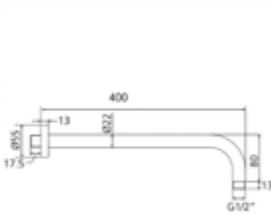

- rund
- 300 mm Durchmesser
- Höhe 7 mm -"easy-clean"
- ½" IG
- Kugelgelenk, 45° schwenkbar
- 35,5 L/min bei 3 bar
- mattschwarz

Gewicht in kg: 1,9

EAN: 4250512418138

AQVA **DESIGN** - BRAUSEARM ½" X ½" X 400 MM - BLACK