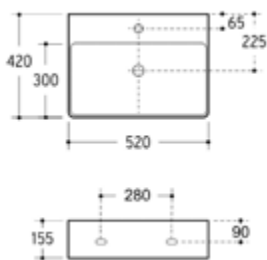

AQVA **CERAMICA** - AUFSATZBECKEN „SLIMRIM“ M. HAHNB. 520 X 420 MM - WEISS

031736400

207,54 *

Aufsatzwaschtisch AQVA CERAMICA „SlimRim“

- 520 x 420 mm
- Höhe 155 mm
- 1 Hahnloch
- Überlauf
- weiß

Gewicht in kg: 16,3

EAN: 4250512416363

Auch für Wandmontage geeignet!