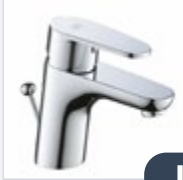

Kollektionen

AQVA BASIC

I