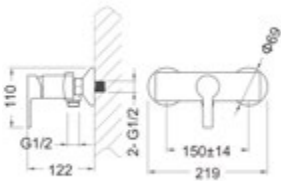

AQVA **FLOW** - BRAUSE-EHM. AP - CHROM

062551750

305,55 *

Brause-Einhandbatterie AQVA FLOW

- S-Anschlüsse mit Rosetten
- eigensicher
- Kartusche mit keramischen Dichtscheiben
- Heißwassersperre
- Wassermengendurchflussregulierung
- chrom

Gewicht in kg: 2

EAN: 4250512415588