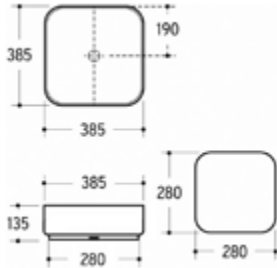

AQVA **CERAMICA** - AUFSATZBECKEN „SCHALE, SLIMRIM“ O. ÜBERL. 385 X 385 MM - WEISS

031722500

193,79 *

Aufsatzwaschtisch AQVA CERAMICA „SlimRim“

- 385 x 385 mm
- Höhe 135 mm
- ohne Überlauf
- weiß

Gewicht in kg: 8,55

EAN: 4250512416394