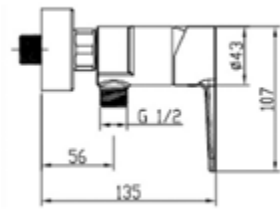

AQVA **BASIC III** - BRAUSE-EHM. - CHROM

002551350

102,42 *

Brause-Einhandbatterie AQVA BASIC III

- S-Anschlüsse mit Rosetten
- eigensicher nach DIN EN1717
- Kartusche mit keramischen Dichtscheiben
- Heißwassersperre
- Wassermengendurchflussregulierung
- PA-IX 28648/IIIB
- chrom

Gewicht in kg: 1,4

EAN: 4250512414512