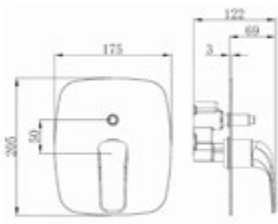

AQVA **PRO** -FERTIGMONTAGESET WAFÜBRA - CHROM FÜR »C-BOX«

012666550

209,22 *

Fertigmontageset Wanne AQVA PRO

- Vollmetall-Abdeckrosette
- Hülse und Kappe
- Hebel
- inkl. Funktionseinheit mit automatischem Tastumsteller
- chrom

Gewicht in kg: 1,6

EAN: 4250512417117

Dazu passt Artikel 92564750 »C-BOX