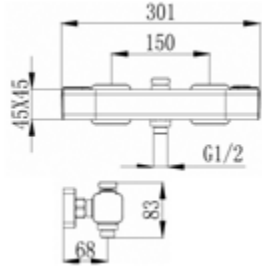

AQVA **THERM** - BRAUSE AP THERMOSTAT 1/2" X 3/4" SOFTEDGE - CHROM

Gewicht in kg: 2

EAN: 4250512417186

054573650

292,38 *

Thermostat-Brausebatterie AQVA THERM

- soft-edge
- Brauseabgang 1/2" unten
- Brauseabgang 3/4" oben
- keramisches 2-Wege-Ventil
- cool touch
- Edelstahlfilter
- S-Anschlüsse mit Rosetten
- eigensicher
- Sicherheitstaste
- chrom