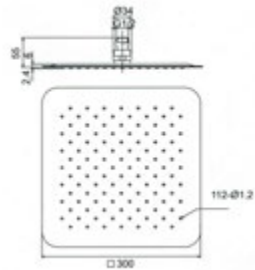

AQVA **SHOWER** - KOPFBRAUSE 300 X 300 X 2 MM - CHROM

Gewicht in kg: **0,8**

EAN: **4250512414048**

035509550

436,25 *

Kopfbrause AQVA GREEN

- quadratisch
- 300 x 300 mm
- sichtbare Höhe 2,4 mm
- „easy-clean“
- ½" IG
- Kugelgelenk, 45° schwenkbar
- 12,1 L/min bei 3 bar
- Edelstahl, hochglanzpoliert