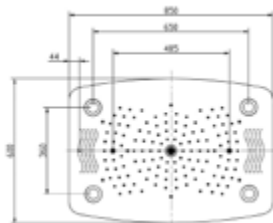

AQVA **SHOWER** - KOPFBRAUSE 600 X 850 MM - CHROM

075545450

4691,54 *

Deckenbrause AQVA SHOWER

- 600 mm x 850 mm
- 4 Strahlarten (Regen, Regenkranz, Wassersäule, Nebelstrahl)
- Lautsprecher
- Bluetoothanbindung für Musik
- LED-Beleuchtung mit Fernbedienung
- Trafo 220V/50Hz
- Edelstahl, hochglanzpoliert

Gewicht in kg: 14

EAN: 4250512416011