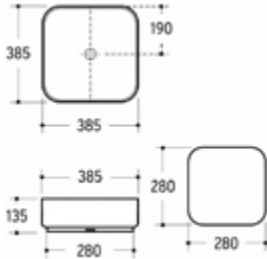

AQVA **CERAMICA** - AUFSATZBECKEN „SLIMRIM“ O. ÜBERL. 385 X 385 MM - BLACK

031722502

310,06 *

Aufsatzwaschtisch AQVA CERAMICA „SlimRim“

- 385 x 385 mm
- Höhe 135 mm
- ohne Überlauf
- mattschwarz

Gewicht in kg: 8,55

EAN: 4250512417544