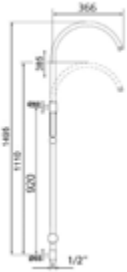

AQVA **SHOWER** - STANDBRAUSE 180° - OHNE ALLES - CHROM

025534888

362,23 *

AQVA SHOWER

- Standbrause 180°
- Brausebogen 180°
- schwenkbar
- höhenverstellbar
- Metalleffekt_Brauseschlauch 1600 mm x 1/2" x 1/2" Konus
- Metall Verbindungsschlauch 600 mm x 1/2" x 1/2"
- Halter mit keramischem Umsteller
- chrom

Gewicht in kg: 7,33

EAN: 4250512415779

DIE AQVA SHOWER Strandbrausegarnituren sind mit allen AQVA SHOWER Kopf- und Handbrausen kombinierbar.