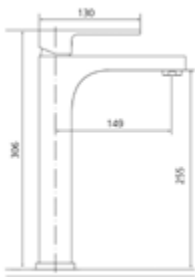

Gewicht in kg: 2,2

EAN: 4250512405916

AQVA DESIGN ECKIG - WASCHTISCH-EHM.- HOHE AUSF. - ECKIG - CHROM

022753550

425,38 *

Waschtisch-Einhandbatterie AQVA DESIGN

- eckig
- erhöhter Standfuß
- Klick-Klack-Ablaufgarnitur 1 ¼"
- Kartusche mit keramischen Dichtscheiben
- Heißwassersperre
- Wassermengendurchflussregulierung
- flexible Druckschläuche ¾", DVGW W270
- chrom