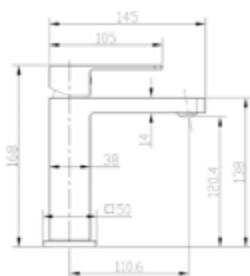

AQVA DESIGN ECKIG - WASCHTISCH-EHM. 25 MM - ECKIG - CHROM

022754550

214,30 *

Waschtisch-Einhandbatterie AQVA DESIGN

- 25 mm Kartusche mit keramischen Scheiben
- mit Klick-Klack-Ablaufgarnitur 1 ¼"
- flexible Druckschläuche ¾", DVGW W270
- chrom

Gewicht in kg: 1

EAN: 4250512415663

* Alle Preise sind in EURO angegeben und verstehen sich zzgl. der gesetzlichen MwSt.