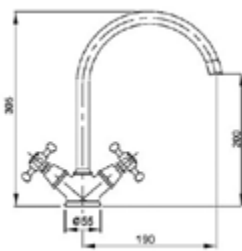

AQVA **RETRO I** - SPÜLTISCH ELB - - CHROM

043450750

241,84 *

Spültisch-Einlochbatterie AQVA RETRO I

- schwenkbarer Auslauf
- keramische Innenoberteile 90°
- flexible Druckschläuche $\frac{3}{8}$ " , DVGW W270
- chrom

Gewicht in kg: 1,5

EAN: 4250512404384