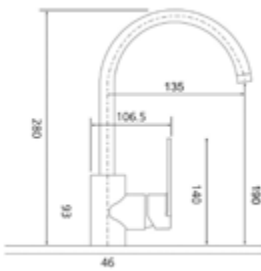

AQVA PLUS - WASCHTISCH-EHM. ND HEBEL SEITLICH - CHROM

012758750

279,83 *

Waschtisch-Einhandbatterie AQVA PLUS

- für offene Heißwasserbereiter
- seitlicher Hebel
- Klick-Klack-Ablaufgarnitur 1 ¼"
- Kartusche mit keramischen Dichtscheiben
- Heißwassersperre
- Wassermengendurchflussregulierung
- flexible Druckschläuche ¾", DVGW W270
- chrom

Gewicht in kg: 2,6

EAN: 4250512416226