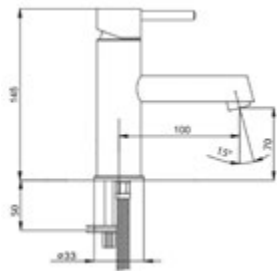

AQVA **DESIGN RUND**- WASCHTISCH-EHM. 25 MM, - CHROM

Gewicht in kg: 1

EAN: 4250512401062

022754750

95,31 *

Waschtisch-Einhandbatterie AQVA DESIGN

- 25 mm Kartusche mit keramischen Scheiben
- ohne Ablaufgarnitur
- flexible Druckschläuche 3/8", DVGW W270
- chrom