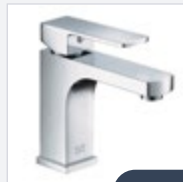

Kollektionen

AQVA BASIC

I

II

III

IV

AQVA BASIC I	.....S. 8
AQVA BASIC II	.....S. 18
AQVA BASIC III	.....S. 26
AQVA BASIC IV	.....S. 34
AQVA PLUS	.....S. 38
AQVA PRO	.....S. 46
AQVA DESIGN RUND	.....S. 52
AQVA DESIGN BLACK	.....S. 60
AQVA DESIGN ECKIG	.....S. 66
AQVA FLOW	.....S. 72
AQVA RETRO I	.....S. 78
AQVA RETRO II	.....S. 84
AQVA THERM	.....S. 88
AQVA KITCHEN	.....S. 92

AQVA DESIGN

RUND

ECKIG

BLACK

AQVA PLUS

AQVA PRO

AQVA FLOW

AQVA THERM

AQVA RETRO

AQVA KITCHEN

I

II