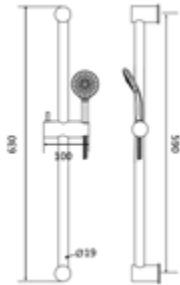

AQVA **BASIC III** - BRAUSESET 60 CM 1-STRAHLIG

005523350

59,19 *

Brauseset AQVA BASIC III

- Handbrause 1-fach verstellbar, easyclean
- Wandstange 600 x Ø19mm
- Konusgleiter
- Kunststoff-Brauseschlauch 1600 mm x ½" x ½" Konus
- chrom

Gewicht in kg: 0,79

EAN: 4250512416202