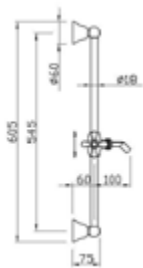

AQVA **RETRO I** - WANDSTANGE 60 CM, - CHROM

045510750

291,63 *

Wandstange AQVA RETRO I

- 600 x 25 mm
- Konusgleiter
- chrom

Gewicht in kg: 0,5

EAN: 4250512403646