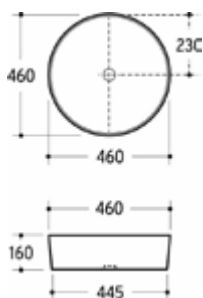

AQVA **CERAMICA** - AUFSATZWASCHTISCH 460 X 160 MM

021759701

262,30 *

Aufsatzwaschtisch AQVA CERAMICA

- Durchmesser 460 mm
- Höhe 160 mm
- ohne Überlauf
- mattweiß

Gewicht in kg: 13

EAN: 4250512420810