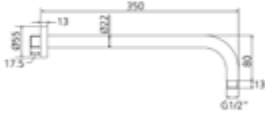

025514750

55,41 *

Brausearm AQVA DESIGN

- rund
- ½" AG x ½" AG x 350 mm
- Rosette
- chrom

Gewicht in kg: 0,5

EAN: 4250512406197

AQVA **DESIGN** - BRAUSEARM ½" X ½" X 400 MM - CHROM

025553750