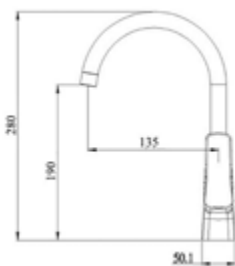

Gewicht in kg: 2,5

EAN: 4250512417131

AQVA PRO -WASCHTISCH-EHM., HEBEL SEITLICH - CHROM

012757550

226,76 *

Waschtisch-Einhandbatterie AQVA PRO

- seitlicher Hebel
- Klick-Klack-Ablaufgarnitur 1¼"
- Kartusche mit keramischen Dichtscheiben
- Heißwassersperre
- Wassermengendurchflussregulierung
- flexible Druckschläuche ¾", DVGW W270
- chrom