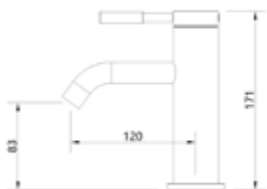

AQVA **DESIGN BLACK** - WASCHTISCH-EHM. - RUND - BLACK

024750702

249,84 *

Waschtisch-Einhandbatterie AQVA DESIGN

- rund
- 1 ¼" Klick-Klack-Ablaufgarnitur
- Kartusche mit keramischen Dichtscheiben
- Heißwassersperre
- Wassermengendurchflussregulierung
- flexible Druckschläuche ¾", DVGW W270
- mattschwarz

Gewicht in kg: 1,8

EAN: 4250512418077