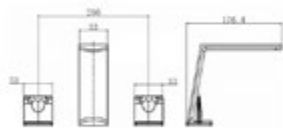

AQVA **FLOW** - WASCHTISCH DLB - CHROM

062752750

479,50 *

Waschtisch-Dreilochbatterie AQVA FLOW

- 1 ¼" Klick-Klack-Ablaufgarnitur
- keramische Innenoberteile 90°
- flexible Druckschläuche ¾", DVGW W270
- chrom

Gewicht in kg: 3

EAN: 4250512417209

* Alle Preise sind in EURO angegeben und verstehen sich zzgl. der gesetzlichen MwSt.