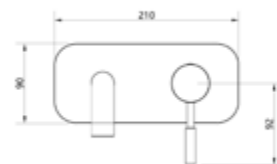

AQVA **DESIGN RUND**- WASCHTISCH-EHM. WAND ST, - RUND - CHROM

Gewicht in kg: 1,5

EAN: 4250512417926

024768750

224,74 *

Waschtisch-Wand-Einhandbatterie

- rund
- Bausatz Endmontage
- Ausladung 220
- 240 mm
- chrom