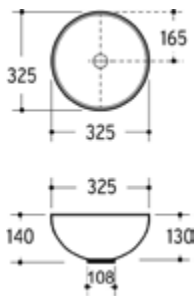

AQVA **CERAMICA** - AUFSATZWASCHTISCH 325 MM ‚SLIMRIM‘

031723701

239,49 *

Aufsatzwaschtisch AQVA CERAMICA „SlimRim“

- Durchmesser 325 mm
- Höhe 140 mm
- ohne Überlauf
- mattweiß

Gewicht in kg: 4,2

EAN: 4250512420858