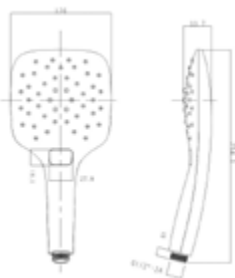

AQVA **DESIGN** - STABHANDBRAUSE - RUND - MS.-VERCHROMT

25500750

46,95 *

Stabhandbrause AQVA DESIGN

- 1-strahlig
- rund
- Messing-Mantel
- chrom

Gewicht in kg: 0,2

EAN: 4250512406111

AQVA **DESIGN** - STABHANDBRAUSE - ECKIG - CHROM

025500550

68,07 *

Stabhandbrause AQVA DESIGN

- 1-strahlig
- eckig
- Messing-Mantel
- chrom

Gewicht in kg: 0,4

EAN: 4250512406098

AQVA **SHOWER** - HANDBRAUSE 3-FACH VERSTELLBAR - CHROM

035502550

50,45 *

Handbrause AQVA SHOWER

- 3-fach verstellbar
- Druckknopfumstellung „easy-push“
- „easy-clean“
- 120 mm Durchmesser
- 50 % Wasserersparnis
- chrom

Gewicht in kg: 0,28

EAN: 4250512415427

* Alle Preise sind in EURO angegeben und verstehen sich zzgl. der gesetzlichen MwSt.