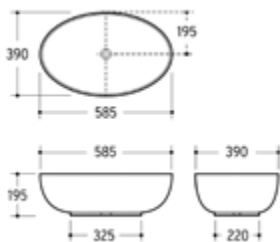

AQVA **CERAMICA** - AUFSATZBECKEN ,OVAL 650 X 440 MM - WEISS

031721600

258,40 *

Aufsatzwaschtisch AQVA CERAMICA

- 650 x 440 mm
- Höhe 160 mm
- ohne Überlauf
- weiß

Gewicht in kg: 16

EAN: 4250512416707

AQVA **CERAMICA** - AUFSATZBECKEN 58 CM - WEISS