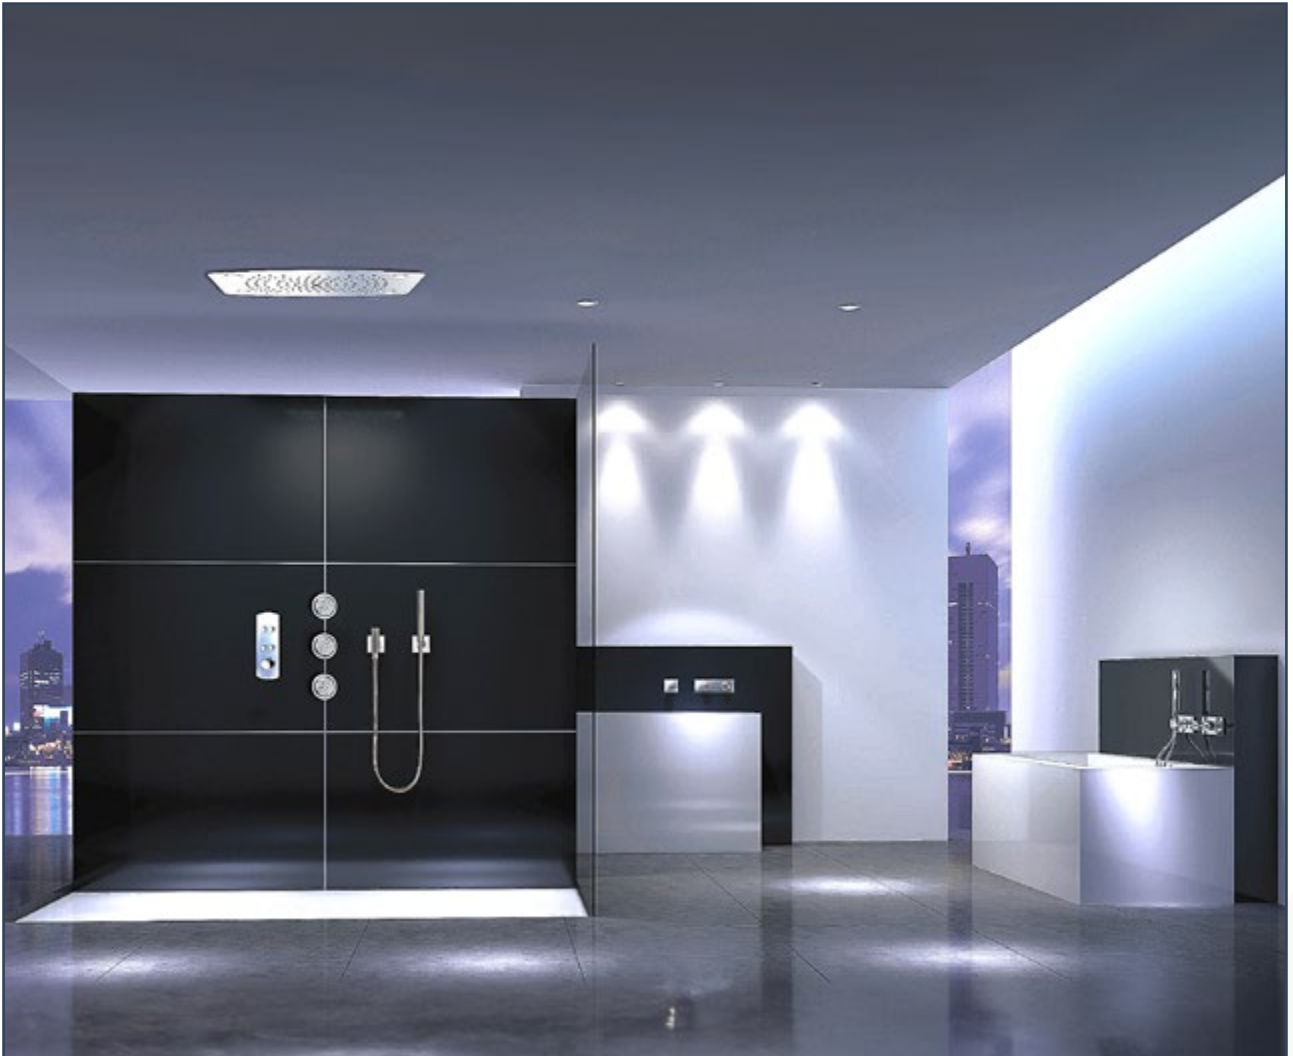

082999991

158,96 *

AQVA KITCHEN

- Santoku Messer 7 Zoll
- Damaststahl Klinge 67-lagig
- Stahlkern mit einer Härte von HRC 60° Rockwell
- sehr scharfe schnitthaltige Kante
- langanhaltend scharf
- ergonomischer Griff aus PAKKA-Holz
- inklusive Geschenkbox aus Holz