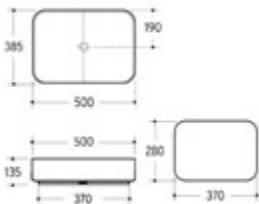

031722501

310,06 *

Aufsatzwaschtisch AQVA CERAMICA „SlimRim“

- 385 x 385 mm
- Höhe 135 mm
- ohne Überlauf
- mattweiß

Gewicht in kg: 8,55

EAN: 4250512420834

AQVA **CERAMICA** - AUFSATZBECKEN „SLIMRIM“ O. ÜBERL. 500 X 385MM