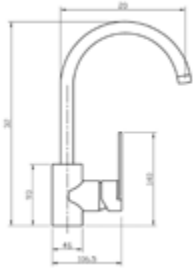

AQVA **BASIC I** - SPÜLTISCH-EHM., HEBEL SEITLICH - CHROM

Gewicht in kg: 2,6

EAN: 4250512412358

002457150

170,72 *

Spültisch-Einhandbatterie AQVA BASIC I

- schwenkbarer Auslauf
- Kartusche mit keramischen Dichtscheiben
- Heißwassersperre
- Wassermengendurchflussregulierung
- flexible Druckschläuche $\frac{3}{8}$ " , DVGW W270
- P-IX 19260/1A
- chrom