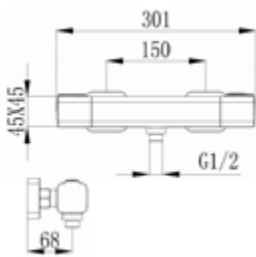

AQVA **THERM** - BRAUSE AP THERMOSTAT ½" SOFTEDGE - CHROM

054551650

265,83 *

Thermostat-Brausebatterie AQVA THERM

- soft-edge
- Brauseabgang ½" unten
- cool touch
- Edelstahlfilter
- S-Anschlüsse mit Rosetten
- eigensicher
- Sicherheitstaste
- chrom

Gewicht in kg: 2

EAN: 4250512417162