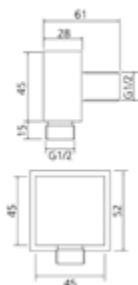

AQVA **DESIGN** - WANDANSCHLUSSBOGEN 1/2" - ECKIG - CHROM

025518550

56,93 *

Wandanschlussbogen AQVA DESIGN

- eckig
- 1/2"AG x 1/2"AG
- Vollmetall
- eigensicher
- chrom

Gewicht in kg: 0,5

EAN: 4250512406227

* Alle Preise sind in EURO angegeben und verstehen sich zzgl. der gesetzlichen MwSt.