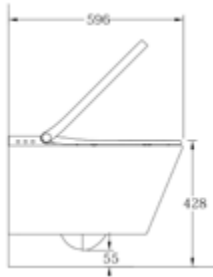

Gewicht in kg: 0,10

EAN: 4250512416080

* Alle Preise sind in EURO angegeben und verstehen sich zzgl. der gesetzlichen MwSt.

Zur Website:

AQVA CERAMICA - DUSCH WC

AQVA CERAMICA - DUSCH-WC SPÜLRANDLOS 596 X 370 MM - WEISS