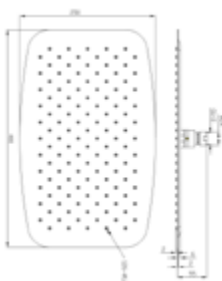

AQVA **SHOWER** - KOPFBRAUSE 400 X 250 X 2 MM - CHROM

035549450

338,41 *

Kopfbrause AQVA GREEN

- rechteckig
- 400 x 250 mm
- sichtbare Höhe 2,4 mm
- „easy-clean“
- ½" IG
- Kugelgelenk, 45° schwenkbar
- 11,9 L/min bei 3 bar
- Edelstahl, hochglanzpoliert

Gewicht in kg: 2,28

EAN: 4250512413249

* Alle Preise sind in EURO angegeben und verstehen sich zzgl. der gesetzlichen MwSt.