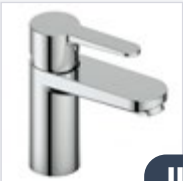

Kollektionen

AQVA BASIC

I

II

III

IV

AQVA BASIC I	.....S. 8
AQVA BASIC II	.....S. 18
AQVA BASIC III	.....S. 26
AQVA BASIC IV	.....S. 34
AQVA PLUS	.....S. 38
AQVA PRO	.....S. 46
AQVA DESIGN RUND	.....S. 52
AQVA DESIGN BLACK	.....S. 60
AQVA DESIGN ECKIG	.....S. 66
AQVA FLOW	.....S. 72
AQVA RETRO I	.....S. 78
AQVA RETRO II	.....S. 84
AQVA THERM	.....S. 88
AQVA KITCHEN	.....S. 92

AQVA DESIGN

RUND

ECKIG

BLACK

AQVA PLUS

AQVA PRO

AQVA FLOW

AQVA THERM

AQVA RETRO

AQVA KITCHEN

I

II