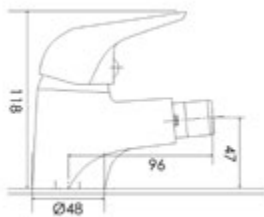

Gewicht in kg: 2

EAN: 4250512403042

AQVA **BASIC II** - BIDET-EHM. - CHROM

002850850

114,5 *

Bidet-Einhandbatterie AQVA BASIC II

- 1 ¼"Zugstangen-Ablaufgarnitur
- Kartusche mit keramischen Dichtscheiben
- Heißwassersperre
- Wassermengendurchflussregulierung
- flexible Druckschläuche ¾", DVGW W270
- P-IX 18222/IA
- chrom