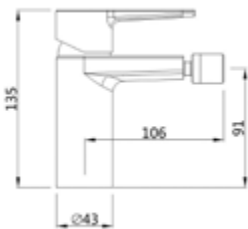

AQVA BASIC III - BIDET-EHM. - CHROM

002850350

109,27 *

Bidet-Einhandbatterie AQVA BASIC III

- 1 1/4" Klick-Klack-Ablaufgarnitur
- Kartusche mit keramischen Dichtscheiben
- Heißwassersperre
- Wassermengendurchflussregulierung
- flexible Druckschläuche 3/8", DVGW W270
- P-IX 28646/IA
- chrom

Gewicht in kg: 2

EAN: 4250512415328