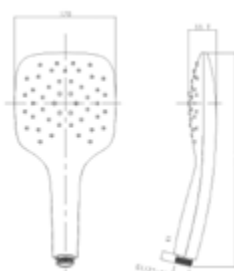

Handbrause AQVA SHOWER

- 3-fach verstellbar
- Druckknopfumstellung „easy-push“
- „easy-clean“
- 120 mm Durchmesser
- 50 % Wasserersparnis
- weiß / chrom

Gewicht in kg: 0,28

EAN: 4250512415410

AQVA **SHOWER** - HANDBRAUSE - CHROM - CHROM

035500550

39,32 *

Handbrause AQVA SHOWER

- 1-strahlig
- „easy-clean“
- 120 mm Durchmesser
- 50 % Wasserersparnis
- chrom / chrom

Gewicht in kg: 0,28

EAN: 4250512415403

AQVA **SHOWER** - HANDBRAUSE - WEISS - CHROM