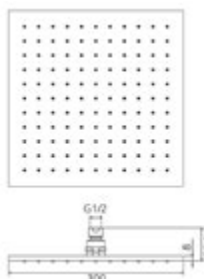

AQVA DESIGN - KOPFBRAUSE 300 MM - ECKIG - CHROM

025509550

436,25 *

Kopfbrause AQVA DESIGN

- quadratisch
- 300 mm x 300 mm
- Höhe 7 mm
- „easy-clean“
- ½" IG
- Kugelgelenk, 45° schwenkbar
- 32,0 L/min bei 3 bar
- Messing-verchromt

Gewicht in kg: 1,9

EAN: 4250512406159

* Alle Preise sind in EURO angegeben und verstehen sich zzgl. der gesetzlichen MwSt.