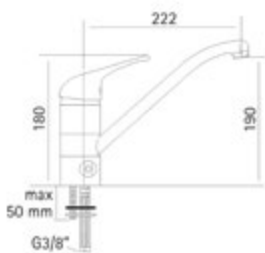

AQVA **BASIC I** - SPÜLTISCH-EHM. M. GERÄTEABSPERRUNG - CHROM

002459150

209,11 *

Spültisch-Einhandbatterie AQVA BASIC I

- Geräteabspernung
- schwenkbarer Auslauf
- Kartusche mit keramischen Dichtscheiben
- Heißwassersperre
- Wassermengendurchflussregulierung
- flexible Druckschläuche $\frac{3}{8}$ " , DVGW W270
- chrom

Gewicht in kg: 1,6

EAN: 4250512415847