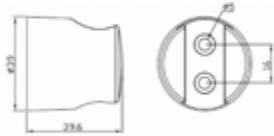

WANDHALTER MIT KONUS FORMAT BASIC - CHROM

005519350

4,93 *

Konuswandhalter AqvaBasic

- inkl. Befestigungsmaterial
- chrom

Gewicht in kg: 0,1

EAN: 4250512415267