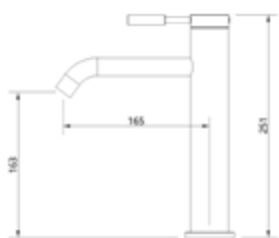

Gewicht in kg: 1,8

EAN: 4250512417896

AQVA **DESIGN RUND**- WASCHTISCH-EHM., MEDIUM AUSF. - RUND - CHROM

024774750

262,4 *

Waschtisch-Einhandbatterie AQVA DESIGN

- rund
- mittelhohe Ausführung
- Klick-Klack-Ablaufgarnitur 1 ¼"
- Kartusche mit keramischen Dichtscheiben
- Heißwassersperre
- Wassermengendurchflussregulierung
- flexible Druckschläuche ¾", DVGW W270
- chrom