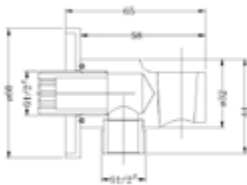

AQVA SHOWER - KONUSHALTER M. WANDANSCHLUSS 1/2", - BLACK

025517702

93,29 *

Wandanschlussbogen mit Halter

- rund
- 1/2" AG x 1/2" AG
- Rosette
- eigensicher
- Vollmetall
- mattschwarz

Gewicht in kg: 0,32

EAN: 4250512418169

* Alle Preise sind in EURO angegeben und verstehen sich zzgl. der gesetzlichen MwSt.