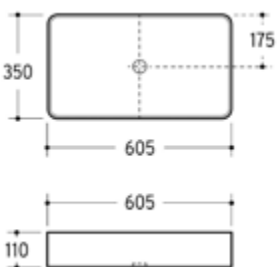

031723400

221,30 *

Aufsatzwaschtisch AQVA CERAMICA „SlimRim“

- 500 x 385 mm
- Höhe 135 mm
- ohne Überlauf
- weiß

Gewicht in kg: 10,45

EAN: 4250512416387

AQVA **CERAMICA** - AUFSATZBECKEN „SLIMRIM“ O. ÜBERL. 605 X 350 MM - WEISS