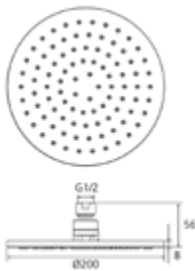

035509550

436,25 *

Kopfbrause AQVA GREEN

- quadratisch
- 300 x 300 mm
- sichtbare Höhe 2,4 mm
- „easy-clean“
- ½" IG
- Kugelgelenk, 45° schwenkbar
- 12,1 L/min bei 3 bar
- Edelstahl, hochglanzpoliert

AQVA **DESIGN** - KOPFBRAUSE 200 MM - RUND - CHROM