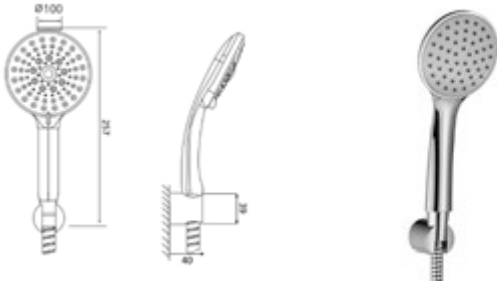

AQVA **BASIC III** - WANNENSET MIT HANDBR. 1-STRAHLIG

005321350

35,94 *

Wannenset AQVA BASIC III

- Handbrause 1-strahlig, easyclean
- Wandhalter
- Kunststoff-Brauseschlauch 1250 mm x ½" x ½" Konus
- chrom

Gewicht in kg: 0,44

EAN: 4250512416189