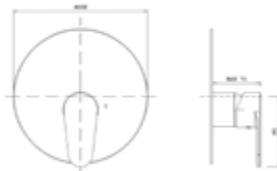

AQVA **PLUS** - FERTIGMONTAGESET BRAUSE - CHROM FÜR »C-BOX«

Gewicht in kg: 1,3

EAN: 4250512414154

012566750

160,47 *

Fertigmontageset Brause AQVA PLUS

- Abdeckrosette
- Hülse und Kappe
- Hebel
- inkl. Funktionseinheit
- chrom

Dazu passt Artikel 92564750 »C-BOX«