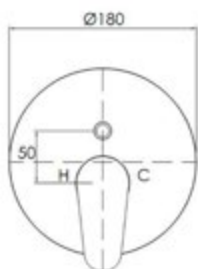

AQVA **BASIC IV** - FERTIGMONTAGESET WAFÜBRA - CHROM FÜR »C-BOX«

002666440

128,06 *

Fertigmontageset Wanne AQVA BASIC IV

- zu Art. 092564750 »C-Box«
- Abdeckrosette
- Hülse und Kappe
- Hebel
- inkl. Funktionseinheit mit automatischem Tastumsteller
- chrom

Gewicht in kg: 1,6

EAN: 4250512417995