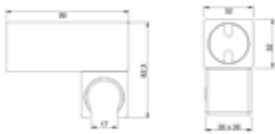

AQVA **DESIGN** - KONUSWANDHALTER - SOFT EDGE - CHROM

025519450

49,98 *

Wandkonushalter AQVA DESIGN

- soft edge
- schwenkbar
- Vollmetall
- chrom

Gewicht in kg: 0,34

EAN: 4250512417278