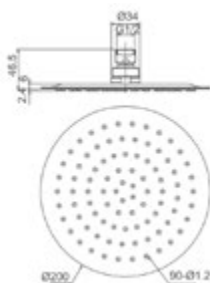

AQVA **SHOWER** - KOPFBRAUSE 200 X 2 MM - CHROM

Gewicht in kg: **0,8**

EAN: **4250512414017**

035507750

149,55 *

Kopfbrause AQVA SHOWER

- rund
- 200 mm Durchmesser
- sichtbare Höhe 2,4 mm - "easy-clean"
- ½" IG
- Kugelgelenk, 45° schwenkbar
- 8,8 L/min bei 3 bar
- Edelstahl, hochglanzpoliert