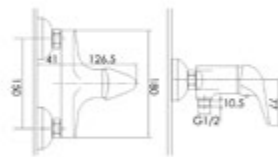

AQVA **BASIC II** - BRAUSE-EHM. - CHROM

002551850

109,96 *

Brause-Einhandbatterie AQVA BASIC II

- S-Anschlüsse mit Rosetten
- eigensicher
- Kartusche mit keramischen Dichtscheiben
- Heisswassersperre
- Wassermengendurchflussregulierung
- P-IX 18224/1B
- chrom

Gewicht in kg: **1,4**

EAN: **4250512402939**