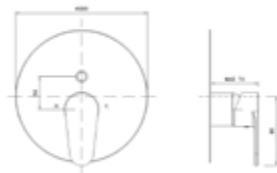

AQVA **PLUS** - FERTIGMONTAGESET WAFÜBRA FÜR »C-BOX«

Gewicht in kg: 1,6

EAN: 4250512414161

012666750

186,80 *

Fertigmontageset Wanne AQVA PLUS

- Abdeckrosette
- Hülse und Kappe
- Hebel
- inkl. Funktionseinheit mit automatischem Tastumsteller
- chrom

Dazu passt Artikel 92564750 »C-BOX«