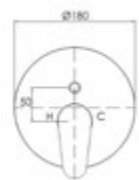

AQVA **BASIC II** - FERTIGMONTAGESET WAFÜBRA - CHROM FÜR »C-BOX«

002666850

130,60 *

Fertigmontageset Wanne AQVA BASIC II

- zu Art. 092564750 C-Box
- Abdeckrosette
- Hülse und Kappe
- Hebel
- inkl. Funktionseinheit mit automatischem Tastumsteller
- chrom

Gewicht in kg: **1,3**

EAN: **4250512416912**

* Alle Preise sind in EURO angegeben und verstehen sich zzgl. der gesetzlichen MwSt.