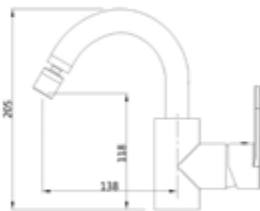

AQVA PLUS - BIDET-EHM. HEBEL SEITLICH - CHROM

012850750

235,59 *

Bidet-Einhandbatterie AQVA PLUS

- seitlicher Hebel
- Klick-Klack-Ablaufgarnitur 1 ¼"
- flexible Druckschläuche ¾", DVGW W270
- Kartusche mit keramischen Dichtscheiben
- Heißwassersperre
- Wassermengendurchflussregulierung
- P-IX 19260/IA
- chrom

Gewicht in kg: 2

EAN: 4250512406944