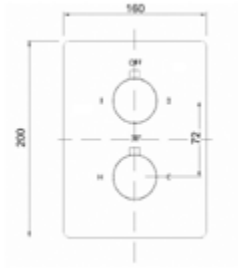

AQVA **THERM** - FERTIGMONTAGESET F. THERMOSTAT - ECKIG

054565550

352,82 *

Fertigmontageset Thermostat-Batterie

- Thermoelement
- Ab- und Umstellventil (2-Wege)
- Abdeckrosette
- Hülsen + Griffe
- Sicherheitstaste
- chrom

Gewicht in kg: 2,3

EAN: 4250512413935

Dazu passt Artikel 92564750 »C-BOX