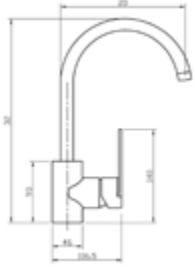

AQVA **BASIC I** - SPÜLTISCH-EHM. HEBEL SEITLICH - CHROM

002457150

170,72 *

Spültisch-Einhandbatterie AQVA BASIC I

- schwenkbarer Auslauf
- Kartusche mit keramischen Dichtscheiben
- Heißwassersperre
- Wassermengendurchflussregulierung
- flexible Druckschläuche $\frac{3}{8}$ " , DVGW W270
- P-IX 19260/1A
- chrom

Gewicht in kg: 2,6

EAN: 4250512412358