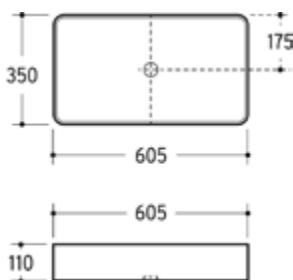

031723401

340,73 *

Aufsatzwaschtisch AQVA CERAMICA „SlimRim“

- 500 x 385 mm
- Höhe 135 mm
- ohne Überlauf
- mattweiß

Gewicht in kg: 10,45

EAN: 4250512420841

AQVA **CERAMICA** - AUFSATZBECKEN „SLIMRIM“ O. ÜBERL. 605 X 350 MM