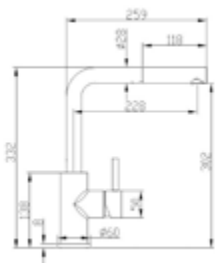

AQVA **KITCHEN** - SPÜLTISCH-EHM. MIT. GESCHIRRBRAUSE - SEITL. HEBEL - - CHROM

082159750

322,95 *

Spültisch-Einhandbatterie AQVA KITCHEN

- herausziehbarer Auslauf
- schwenkbarer Auslauf
- Kartusche mit keramischen Dichtscheiben
- Heisswassersperre
- Wassermengendurchflussregulierung
- flexible Druckschläuche $\frac{3}{8}$ " , DVGW W270
- chrom

Gewicht in kg: 1,59

EAN: 4250512414338