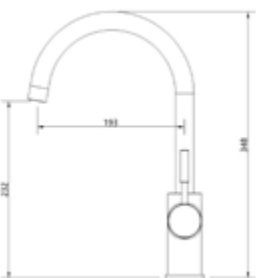

AQVA **DESIGN RUND** - SPÜLTISCH-EHM. ND, RUND, CHROM

024455750

287,51 *

Spültisch-Einhandbatterie AQVA DESIGN

- rund
- für offene Heißwasserbereiter
- schwenkbarer Auslauf
- Kartusche mit keramischen Dichtscheiben
- Heißwassersperre
- Wassermengendurchflussregulierung
- flexible Druckschläuche $\frac{3}{8}$ " , DVGW W270
- chrom

Gewicht in kg: 2,5

EAN: 4250512417841