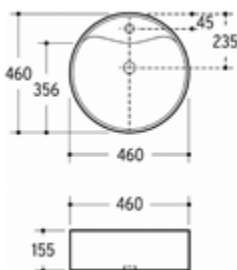

021759700

163,96 *

Aufsatzwaschtisch AQVA CERAMICA

- Durchmesser 460 mm
- Höhe 160 mm
- ohne Überlauf
- weiß

Gewicht in kg: 13

EAN: 4250512415809

AQVA **CERAMICA** - AUFSATZWASCHTISCH 460 MM - WEISS

021758700