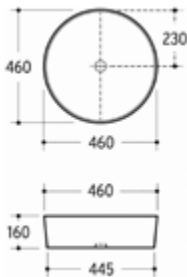

031724700

163,55 *

Aufsatzwaschtisch AQVA CERAMICA „SlimRim“

- Durchmesser 415 mm
- Höhe 135 mm
- ohne Überlauf
- weiß

Gewicht in kg: 7,8

EAN: 4250512416417

AQVA **CERAMICA** - AUFSATZWASCHTISCH 460 X 160 MM - WEISS