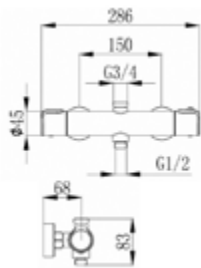

- Brauseabgang ½" unten
- cool touch
- Edelstahlfilter
- S-Anschlüsse mit Rosetten
- eigensicher
- Sicherheitstaste
- chrom

AQVA **THERM** - BRAUSE AP THERMOSTAT ½" X ¾" RUND - CHROM

Gewicht in kg: 2

EAN: 4250512417193