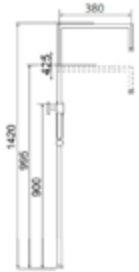

AQVA **SHOWER** - STANDBRAUSE 90°X90° - OHNE ALLES - CHROM

025533888

290,34 *

Standbrausegarnitur AQVA SHOWER

- 3/4"
- Brausebogen 90° x 90°
- schwenkbar
- höhenverstellbar
- Metalleffekt
- Brauseschlauch 1600 mm x 1/2" x 1/2" 1 Konus
- chrom