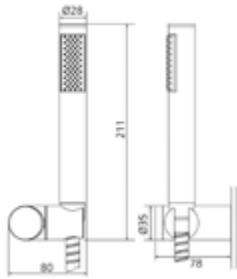

AQVA **DESIGN** - WANNENSET - RUND - CHROM

25521750

118,41 *

Wannenset AQVA DESIGN

- rund
- Stabhandbrause
- Wandhalter
- Metall-Brauseschlauch 1250 mm x ½" x ½" 1 Konus
- chrom

Gewicht in kg: 0,8

EAN: 4250512406296