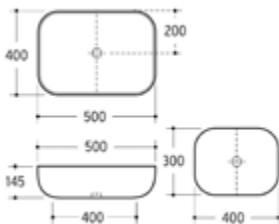

031754500

203,48 *

Aufsatzwaschtisch AQVA CERAMICA „SlimRim“

- 420 x 420 mm
- Höhe 140 mm
- ohne Überlauf
- weiß

Gewicht in kg: 8

EAN: 4250512416677

AQVA **CERAMICA** - AUFSATZBECKEN „SCHALE“ O. ÜBERL. 500 X 400 MM - WEISS