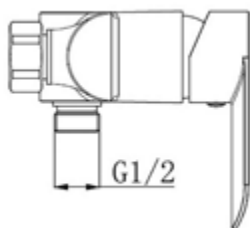

AQVA **BASIC IV** - BRAUSE-EHM. - CHROM

002551440

105,59 *

Brause-Einhandbatterie AQVA BASIC IV

- S-Anschlüsse mit Rosetten
- eigensicher
- Kartusche mit keramischen Dichtscheiben
- Heisswassersperre
- Wassermengendurchflussregulierung
- chrom

Gewicht in kg: 1

EAN: 4250512417964