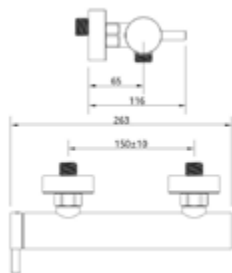

AQVA **DESIGN BLACK** - BRAUSE-EHM. 1/2" - RUND - BLACK

024552702

274,95 *

Brause-Einhandbatterie AQVA DESIGN

- rund
- S-Anschlüsse mit Rosetten
- eigensicher
- Kartusche mit keramischen Dichtscheiben
- Heisswassersperre
- Wassermengendurchflussregulierung
- mattschwarz

Gewicht in kg: 1,8

EAN: 4250512418039