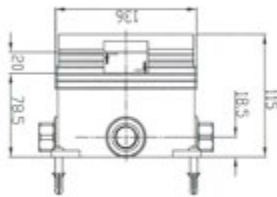

111,34 *

Fertigmontageset Brause AQVA BASIC II

- zu Art. 092564750 »C-Box«
- Abdeckrosette
- Hülse und Kappe
- Hebel
- inkl. Funktionseinheit
- chrom

Gewicht in kg: 1,3

EAN: 4250512416905

AQVA **ZONE** - UNIVERSAL UP-EINBAUKÖRPER »C-BOX«