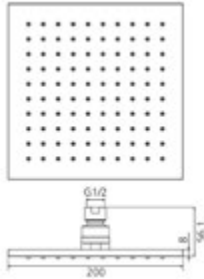

AQVA SHOWER KOPFBRAUSEN

AQVA DESIGN - KOPFBRAUSE 200 MM - ECKIG - CHROM

025507550

226,08 *

Kopfbrause AQVA DESIGN

- quadratisch
- 200 mm x 200 mm
- Höhe 7 mm
- „easy-clean“
- ½" IG
- Kugelgelenk, 45° schwenkbar
- 23,9 L/min bei 3 bar
- Messing-verchromt