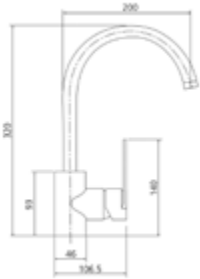

AQVA **PLUS** - SPÜLTISCH-EHM. ND HEBEL SEITLICH - CHROM

012455750

243,28 *

Spültisch-Einhandbatterie AQVA PLUS

- für offene Heißwasserbereiter
- schwenkbarer Auslauf
- Kartusche mit keramischen Dichtscheiben
- Heisswassersperre
- Wassermengendurchflussregulierung
- flexible Druckschläuche $\frac{3}{8}$, DVGW W270
- chrom

Gewicht in kg: 1,7

EAN: 4250512405473