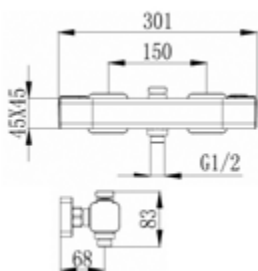

054573650

232,88 *

AQVA THERM Thermostat Brausebatterie

- Brauseabgang 1/2 " unten
- Brauseabgang 3/4" oben
- chrom