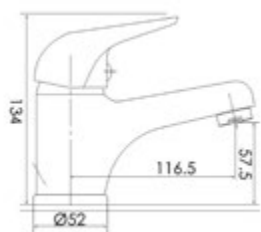

AQVA **BASIC II** - WASCHTISCH-EHM. ND - CHROM

002755850

171,82 *

Waschtisch-Einhandbatterie AQVA BASIC II

- für offene Heißwasserbereiter
- 1 ¼" Zugstangen-Ablaufgarnitur
- Kartusche mit keramischen Dichtscheiben
- Heißwassersperre
- Wassermengendurchflussregulierung
- flexible Druckschläuche ¾", DVGW W270
- chrom

Gewicht in kg: 1,9

EAN: 4250512402977

* Alle Preise sind in EURO angegeben und verstehen sich zzgl. der gesetzlichen MwSt.