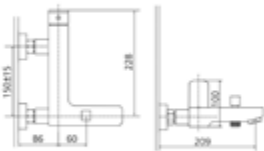

AQVA DESIGN ECKIG - WAFÜBRA - EHM. A.P. - ECKIG - CHROM

022651550

463,79 *

Wannenfüll- und Brause-Einhandbatterie

- eckig
- S-Anschlüsse mit Rosetten
- automatische Umstellung
- eigensicher
- Kartusche mit keramischen Dichtscheiben
- Heisswassersperre
- Wassermengendurchflussregulierung
- chrom

Gewicht in kg: 2,9

EAN: 4250512405817