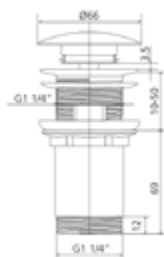

PERMANENT ABLAUFGARNITUR 1 1/4" - WEISS - RUND

097090700

47,53 *

Ablaufgarnitur 1 1/4 AQVA ZONE

- permanent offen
- mit keramischen Stopfen / weiß
- geeignet für Waschtische ohne Überlauf
- chrom

Gewicht in kg: 0,4

EAN: 4250512416318