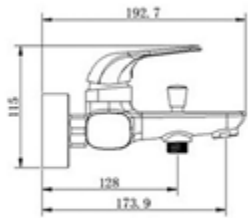

AQVA **PRO** -WAFÜBRA.-EHM. AP - CHROM

012651550

195,90 *

Wannenfüll

- und Brause-Einhandbatterie AQVA PRO
- S-Anschlüsse mit Rosetten
- automatische Umstellung
- eigensicher
- Kartusche mit keramischen Dichtscheiben
- Heisswassersperre
- Wassermengendurchflussregulierung
- chrom

Gewicht in kg: 1,9

EAN: 4250512417100