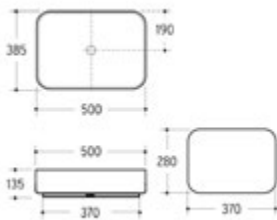

031722500

193,79 *

Aufsatzwaschtisch AQVA CERAMICA „SlimRim“

- 385 x 385 mm
- Höhe 135 mm
- ohne Überlauf
- weiß

Gewicht in kg: 8,55

EAN: 4250512416394

AQVA **CERAMICA** - AUFSATZBECKEN „SLIMRIM“ O. ÜBERL. 500 X 385 MM - WEISS