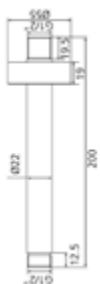

025553702

78,98 *

Brausearm AQVA DESIGN

- rund
- ½" AG x ½" AG x 400 mm
- Rosette
- mattschwarz

Gewicht in kg: 0,5

EAN: 4250512418190

AQVA **DESIGN** - DECKENANBINDUNG ½" X ½" X 200 MM - BLACK

025515702