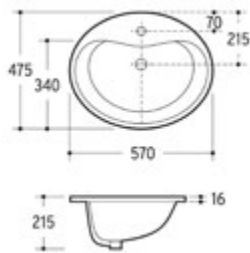

AQVA **CERAMICA** - EINBAUBECKEN »ELBE« - 570 X 475 MM - WEISS

001733200

152,24 *

Einbaubecken AQVA CERAMICA

- 570 x 475 mm
- Gesamthöhe 215 mm
- Überlauf
- weiß

Gewicht in kg: 9

EAN: 4250512416691