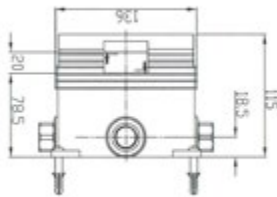

AQVA **ZONE** - UNIVERSAL UP-EINBAUKÖRPER »C-BOX«

092564750

130,88 *

Universal UP-Einbaukörper »C-Box« AQVA ZONE

- 2 Abgänge
- Abdrückplatte
- Absperrventile
- Edelstahlfilter
- Durchfluss: max. 21,5 L bei 3,0 bar

Gewicht in kg: 1,6

EAN: 4250512413928

* Alle Preise sind in EURO angegeben und verstehen sich zzgl. der gesetzlichen MwSt.