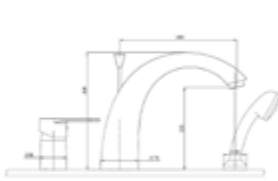

Gewicht in kg: 1,88

EAN: 4250512402854

AQVA **BASIC II** - WAFÜBRA - DREILOCH-EHM. FLIESENRAND - CHROM

002652850

449,47 *

3-Loch-Wannen-Einhandbatterie AQVA BASIC II

- inkl. Sicht und Funktionsteile
- Ausladung 220 mm
- Handbrause AqvaBasic
- Kartusche mit keramischen Dichtscheiben
- Heißwassersperre
- Wassermengendurchflussregulierung
- chrom