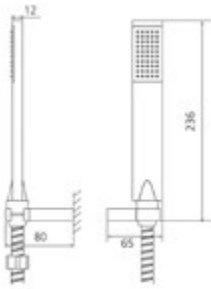

118,41 *

Wannenset AQVA DESIGN

- rund
- Stabhandbrause
- Wandhalter
- Metall-Brauseschlauch 1250 mm x ½" x ½" 1 Konus
- chrom

Gewicht in kg: 0,8

EAN: 4250512406296

AQVA **DESIGN** - WANNENSET - ECKIG - CHROM