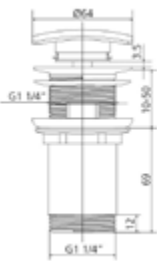

KLICK-KLACK ABLAUFGARNITUR 1 1/4" ECKIG - CHROM

097091550

51,50 *

Klick-Klack Ablaufgarnitur 1"1/4 AQVA ZONE

- Bedienung über eckigen Druckstopfen
- geeignet für Waschtische mit oder ohne Überlauf
- chrom

Gewicht in kg: 0,4

EAN: 4250512406760