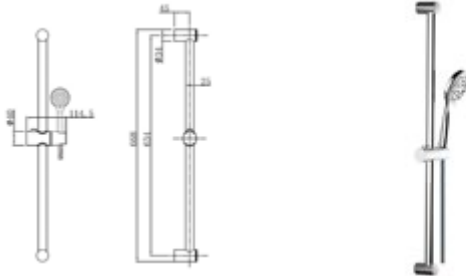

AQVA **PLUS** - BRAUSESET 60 CM - CHROM

015523750

76,53 *

Brauseset AQVA PLUS

- Handbrause 5-fach verstellbar, easy-clean
- Wandstange 600 x 25 mm
- Konusgleiter
- Chromflex
- Brauseschlauch 1500 mm x ½" x ½" Konus
- chrom

Gewicht in kg: 1,3

EAN: 4250512415724