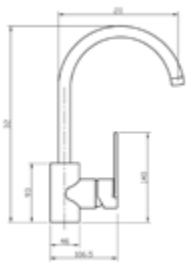

AQVA **BASIC III** - SPÜLTISCH-EHM. HEBEL SEITLICH - CHROM

Gewicht in kg: 1,7

EAN: 4250512415304

002457350

164,94 *

Spültisch-Einhandbatterie AQVA BASIC III

- schwenkbarer Auslauf
- Kartusche mit keramischen Dichtscheiben
- Heißwassersperre
- Wassermengendurchflussregulierung
- flexible Druckschläuche $\frac{3}{8}$ " , DVGW W270
- P-IX 19260/IA
- chrom