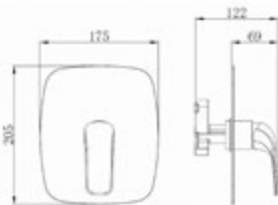

AQVA **PRO** -FERTIGMONTAGESET BRAUSE - CHROM FÜR »C-BOX«

012566550

183,22 *

Fertigmontageset Brause AQVA PRO

- Vollmetall-Abdeckrosette
- Hülse und Kappe
- Hebel
- inkl. Funktionseinheit
- chrom

Gewicht in kg: 1,3

EAN: 4250512417094

Dazu passt Artikel 92564750 »C-BOX

* Alle Preise sind in EURO angegeben und verstehen sich zzgl. der gesetzlichen MwSt.