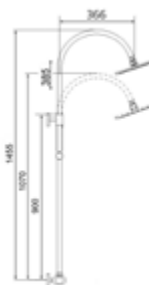

STANDBRAUSEGARNITUR-SET

025567750

691,74 *

Standbrausegarnitur-Set AQVA SHOWER

- Thermostat-Brause-Armatur $\frac{3}{4}$ " x $\frac{1}{2}$ " Art. 054573950
- Standbrausegarnitur $\frac{3}{4}$ "
- Brausebogen 180°
- Kopfbrause 200 mm, rund
- Stabhandbrause, rund
- Metall-Brauseschlauch 1500mm x $\frac{1}{2}$ " x $\frac{1}{2}$ ", 1 Konus
- chrom

Gewicht in kg: 8

EAN: 4250512416844

* Alle Preise sind in EURO angegeben und verstehen sich zzgl. der gesetzlichen MwSt.