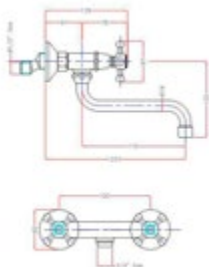

AQVA **RETRO I** - WANDSPÜLE AP - CHROM

043466750

274,59 *

Spültisch-Wandbatterie AQVA RETRO I

- S-Anschlüsse mit Rosetten
- schwenkbarer Auslauf
- keramische Innenoberteile 90°
- chrom

Gewicht in kg: 1,5

EAN: 4250512404353

* Alle Preise sind in EURO angegeben und verstehen sich zzgl. der gesetzlichen MwSt.