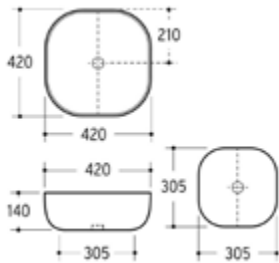

031724400

235,03 *

Aufsatzwaschtisch AQVA CERAMICA „SlimRim“

- 605 x 350 mm
- Höhe 110 mm
- ohne Überlauf
- weiß

Gewicht in kg: 11,25

EAN: 4250512416400

AQVA **CERAMICA** - AUFSATZBECKEN „SCHALE“ O. ÜBERL. 420 X 420 MM - WEISS