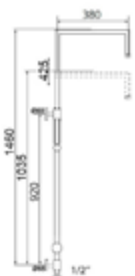

AQVA **SHOWER** - STANDBRAUSE 90°X90° - OHNE ALLES - CHROM

025535888

362,23 *

Standbrausegarnitur AQVA SHOWER

- 1/2"
- Brausebogen 90° x 90°
- Metalleffekt-Brauseschlauch 1600 mm x 1/2" x 1/2" 1 Konus
- Metall-Verbindungsschlauch 600 mm x 1/2" x 1/2"
- Halter mit keramischem Umsteller
- chrom

Gewicht in kg: 2,68

EAN: 4250512415816

* Alle Preise sind in EURO angegeben und verstehen sich zzgl. der gesetzlichen MwSt.