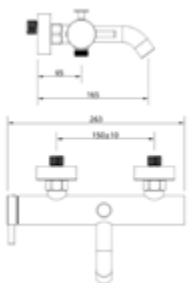

AQVA **DESIGN RUND** - WAFÜBRA EHM. A.P. - RUND - CHROM

024654750

262,4 *

Wannenfüll- und Brause-Einhandbatterie

- rund
- S-Anschlüsse mit Rosetten
- automatische Umstellung
- eigensicher
- Kartusche mit keramischen Dichtscheiben
- Heisswassersperre
- Wassermengendurchflussregulierung
- chrom

Gewicht in kg: 2

EAN: 4250512417872

* Alle Preise sind in EURO angegeben und verstehen sich zzgl. der gesetzlichen MwSt.