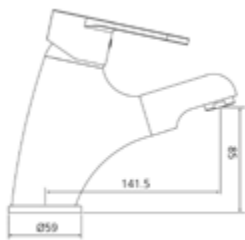

AQVA **BASIC I** - WASCHTISCH-EHM. M. HERAUSZ. AUSLAUF - CHROM

002761150

318,90 *

Waschtisch-Einhandbatterie AQVA BASIC I

- herausziehbarer Auslauf
- Klick-Klack-Ablaufgarnitur 1 ¼"
- Kartusche mit keramischen Dichtscheiben
- Heißwassersperre
- Wassermengendurchflussregulierung
- flexible Druckschläuche ¾", DVGW W270
- chrom

Gewicht in kg: 0

EAN: 4250512411764