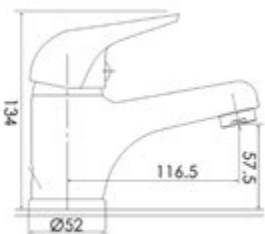

AQVA **BASIC II** - WASCHTISCH-EHM. - CHROM

002750850

109,27 *

Waschtisch-Einhandbatterie AQVA BASIC II

- 1 ¼" Zugstangen-Ablaufgarnitur
- Kartusche mit keramischen Dichtscheiben
- Heißwassersperre
- Wassermengendurchflussregulierung
- flexible Druckschläuche ¾", DVGW W270
- P-IX 18222/IA
- chrom

Gewicht in kg: 1,8

EAN: 4250512402991