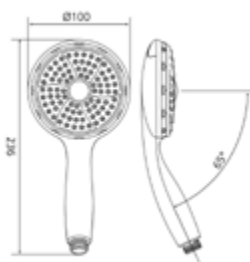

015510750

23,25 *

Handbrause AQVA PLUS

- 1-strahlig
- „easy-clean“
- Durchmesser 100 mm
- chrom

Gewicht in kg: 0,27

EAN: 4250512415694

AQVA **BASIC II** - HANDBRAUSE 1-STRAHLIG - CHROM

005600750