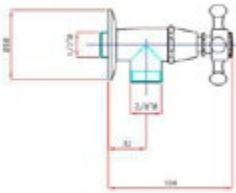

AQVA **RETRO I** - ECKVENTIL 1/2" X 3/8", - CHROM

043092750

98,18 *

Eckventil AQVA RETRO I

- 1/2" x 3/8"
- keramisches Innenoberteil 90°
- chrom

Gewicht in kg: 0,5

EAN: 4250512404414