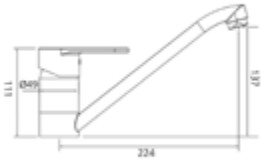

AQVA **BASIC I** - SPÜLTISCH-EHM. ND - CHROM

Gewicht in kg: 1,6

EAN: 4250512411641

002455150

184,09 *

Spültisch-Einhandbatterie AQVA BASIC I

- für offene Heißwasserbereiter
- schwenkbarer Auslauf
- Kartusche mit keramischen Dichtscheiben
- Heißwassersperre
- Wassermengendurchflussregulierung
- flexible Druckschläuche $\frac{3}{8}$ " , DVGW W270
- chrom