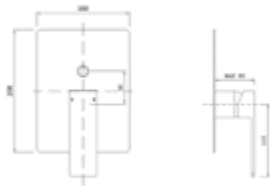

AQVA **DESIGN ECKIG** - FERTIGMONTAGESET WAFÜBRA - ECKIG - CHROM FÜR »C-BOX«

Gewicht in kg: 1,6

EAN: 4250512414208

022666550

260,35 *

Fertigmontageset Wanne AQVA DESIGN

- eckig
- Vollmetall Abdeckrosette
- Hülse und Kappe
- Hebel
- inkl. Funktionseinheit mit automatischem Tastumsteller
- chrom

Dazu passt Artikel 92564750 »C-BOX«