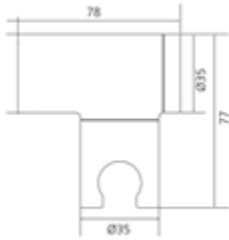

62,81 *

Deckenanbindung AQVA DESIGN

- rund
- ½" AG x ½" AG x 200 mm
- Rosette
- mattschwarz

Gewicht in kg: 0,3

EAN: 4250512418152

AQVA DESIGN - KONUSWANDHALTER - BLACK

025519702

64,64 *