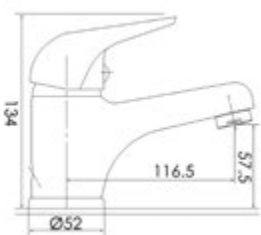

AQVA **BASIC II** - WASCHTISCH-EHM. M. KETTENÖSE - CHROM

002775850

106,11 *

Waschtisch-Einhandbatterie AQVA BASIC II

- Kettenöse
- Kartusche mit keramischen Dichtscheiben
- Heißwassersperre
- Wassermengendurchflussregulierung
- flexible Druckschläuche ¾", DVGW W270
- P-IX 18222/IA
- chrom

Gewicht in kg: 1,7

EAN: 4250512403035