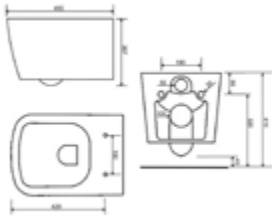

AQVA **CERAMICA** - WC WAND TIEFSPÜLER SPÜLRANDLOS 495 X 365 MM - WEISS

031915500

277,40 *

Wandhängendes Tiefspül-WC AQVA CERAMICA

- softedge
- spülrandlos
- 3 l / 4,5 l Wassersparteknik
- verdeckte Befestigung von oben
- 495 x 365 mm
- weiß

Gewicht in kg: 30

EAN: 4250512415755