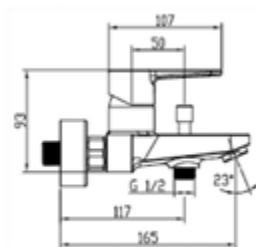

AQVA BASIC III - WAFÜBRA - EHM. AP - CHROM

002651350

136,08 *

WafüBra - Einhandbatterie AQVA BASIC III

- S-Anschlüsse mit Rosetten
- automatische Umstellung
- eigensicher nach DIN EN1717
- Kartusche mit keramischen Dichtscheiben
- Heißwassersperre
- Wassermengendurchflussregulierung
- PA-IX 28649/IICB
- chrom

Gewicht in kg: 1,9

EAN: 4250512414529

* Alle Preise sind in EURO angegeben und verstehen sich zzgl. der gesetzlichen MwSt.