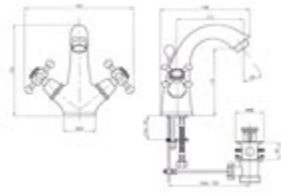

28 horizontal lines for writing notes.

Zur Website:

AQVA RETRO I

AQVA **RETRO I** - WASCHTISCH ELB - CHROM

043750750

331,49 *

Waschtisch-Einlochbatterie AQVA RETRO I

- 1 ¼" Zugstangen-Ablaufgarnitur
- keramische Innenoberteile 90°
- flexible Druckschläuche ¾", DVGW W270
- chrom