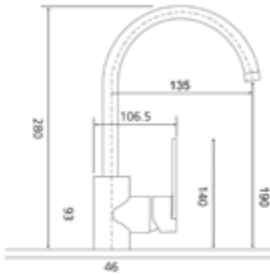

AQVA PLUS - WASCHTISCH-EHM. HEBEL SEITLICH - CHROM

012757750

226,76 *

Waschtisch-Einhandbatterie AQVA PLUS

- seitlicher Hebel
- Klick-Klack-Ablaufgarnitur 1 ¼"
- Kartusche mit keramischen Dichtscheiben
- Heißwassersperre
- Wassermengendurchflussregulierung
- flexible Druckschläuche ¾", DVGW W270
- P-IX 19260/IA
- chrom

Gewicht in kg: 1,9

EAN: 4250512405558