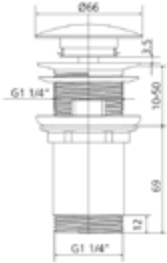

PERMANENT ABLAUFGARNITUR 1 1/4" RUND - CHROM

097090750

37,57 *

Ablaufgarnitur 1"1/4 AQVA ZONE

- permanent offen
- runder Stopfen
- geeignet für Waschtische mit und ohne Überlauf
- chrom

Gewicht in kg: 0,4

EAN: 4250512406753