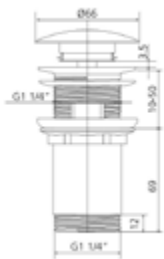

Gewicht in kg: 0,4

EAN: 4250512416325

PERMANENT ABLAUFGARNITUR 1 1/4" WEISS - RUND

097090700

47,53 *

Ablaufgarnitur 1"1/4 AQVA ZONE

- permanent offen
- mit keramischen Stopfen / weiß
- geeignet für Waschtische ohne Überlauf
- chrom