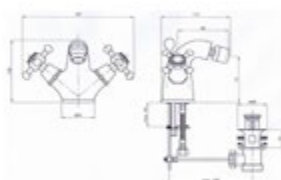

AQVA **RETRO I** - BIDET ELB - CHROM

043850750

334,34 *

Bidet-Einlochbatterie AQVA RETRO I

- 1 ¼" Zugstangen-Ablaufgarnitur
- keramische Innenoberteile 90°
- flexible Druckschläuche ¾", DVGW W270
- chrom

Gewicht in kg: 2

EAN: 4250512404292