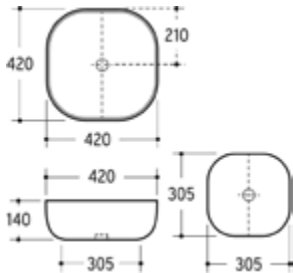

AQVA **CERAMICA** - AUFSATZBECKEN „SCHALE“ O. ÜBERL. 420 X 420 MM

031754501

325,53 *

Aufsatzwaschtisch AQVA CERAMICA „SlimRim“

- 420 x 420 mm
- Höhe 140 mm
- ohne Überlauf
- mattweiß

Gewicht in kg: 8

EAN: 4250512420872