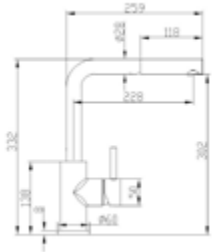

AQVA **KITCHEN** - SPÜLTISCH-EHM. ND M. GESCHIRRBRAUSE - SEITL. HEBEL- - CHROM

082160750

411,16 *

Spültisch-Einhandbatterie AQVA KITCHEN

- für offene Heißwasserbereiter
- herausziehbarer Auslauf
- schwenkbarer Auslauf
- Kartusche mit keramischen Dichtscheiben
- Heisswassersperre
- Wassermengendurchflussregulierung
- flexible Druckschläuche $\frac{3}{8}$ " , DVGW W270
- chrom

Gewicht in kg: 1,59

EAN: 4250512414345