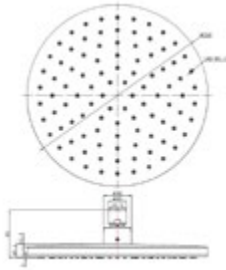

AQVA **SHOWER** - KOPFBRAUSE 230 X 12 MM - CHROM

075507750

155,48 *

Kopfbrause AQVA SHOWER

- rund
- 230 mm Durchmesser
- Höhe 12,5 mm -"easy-clean"
- ½" IG
- Kugelgelenk, 45° schwenkbar
- transparente Acryl-Strahlplatte
- Messing-Abdeckung
- weiß / chrom

Gewicht in kg: 0,8

EAN: 4250512418275