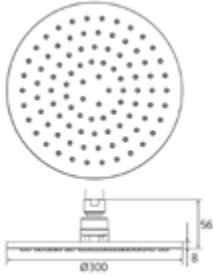

AQVA **DESIGN** - KOPFBRAUSE 300 MM - RUND - BLACK

025509702

466,44 *

Kopfbrause AQVA DESIGN

- rund
- 300 mm Durchmesser
- Höhe 7 mm -"easy-clean"
- ½" IG
- Kugelgelenk, 45° schwenkbar
- 35,5 L/min bei 3 bar
- mattschwarz

Gewicht in kg: 1,9

EAN: 4250512418138