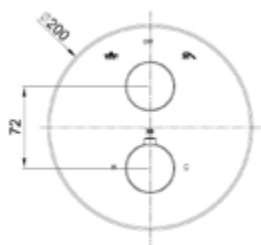

AQVA **THERM** - FERTIGMONTAGESET FÜR THERMOSTAT - RUND - CHROM

054565750

322,95 *

Fertigmontageset Thermostat-Batterie

- Thermoelement
- Ab- und Umstellventil (2-Wege)
- Abdeckrosette
- Hülsen + Griffe
- Sicherheitstaste
- chrom

Gewicht in kg: 2,3

EAN: 4250512413942

Dazu passt Artikel 92564750 »C-BOX«