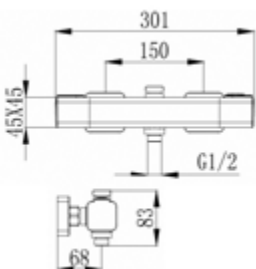

AQVA **THERM** - BRAUSE AP THERMOSTAT ½" X ¾" SOFTEDGE - CHROM

054573650

292,38 *

Thermostat-Brausebatterie AQVA THERM

- soft-edge
- Brauseabgang ½" unten
- Brauseabgang ¾" oben
- keramisches 2-Wege-Ventil
- cool touch
- Edelstahlfilter
- S-Anschlüsse mit Rosetten
- eigensicher
- Sicherheitstaste
- chrom

Gewicht in kg: 2

EAN: 4250512417186