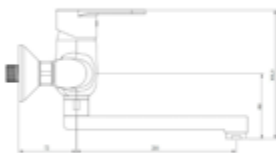

AQVA **BASIC III** - WANDSPÜLTISCH-EHM. - CHROM

002466350

161,64 *

Wandspültisch-Einhandbatterie AQVA BASIC III

- S-Anschlüsse mit Rosetten
- schwenkbarer Auslauf 200 mm
- Kartusche mit keramischen Dichtscheiben
- Heißwassersperre
- Wassermengendurchflussregulierung
- chrom

Gewicht in kg: 1,6

EAN: 4250512416837

* Alle Preise sind in EURO angegeben und verstehen sich zzgl. der gesetzlichen MwSt.