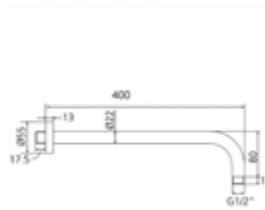

025514750

55,41 *

Brausearm AQVA DESIGN

- rund
- ½" AG x ½" AG x 350 mm
- Rosette
- chrom

Gewicht in kg: 0,5

EAN: 4250512406197

AQVA **DESIGN** - BRAUSEARM ½" X ½" X 400 MM - CHROM

025553750