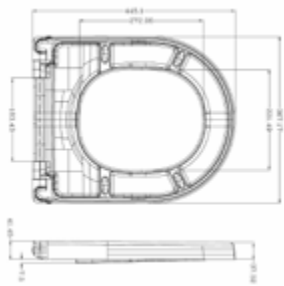

256,17 *

Wandhängendes Tiefspül-WC AQVA CERAMICA

- spülrandlos
- 3 l / 4,5 l Wasserspartechnik
- verdeckte Befestigung von oben
- 520 x 360 mm
- weiß

Gewicht in kg: 23

EAN: 4250512414574

AQVA **CERAMICA** - WC-SITZ MIT ABSENKAUTOMATIK - WEISS -