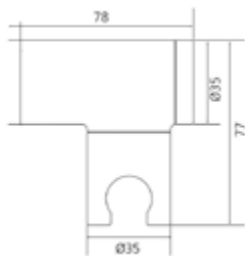

68,49 *

Deckenanbindung AQVA DESIGN

- eckig
- 1/2" AG x 1/2" AG x 200 mm
- Rosette
- chrom

Gewicht in kg: 0,4

EAN: 4250512406203

AQVA DESIGN - KONUSWANDHALTER - CHROM

025519750

49,19 *