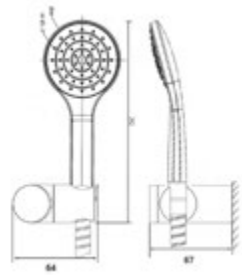

AQVA **BASIC II** - WANNENSET MIT HANDBR. 1-STRAHLIG

005621750

36,32 *

Wannenset AQVA BASIC II

- Handbrause 1-strahlig, easy-clean
- Wandhalter
- Chromflex-Brauseschlauch 1250 mm x ½" x ½" Konus
- chrom

Gewicht in kg: 0,66

EAN: 4250512401307