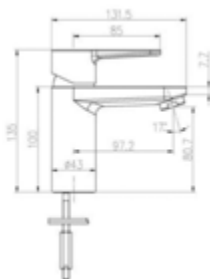

AQVA PLUS - WASCHTISCH-EHM. - KLEIN - CHROM

012754750

105,97 *

Waschtisch-Einhandbatterie AQVA PLUS

- kleine Ausführung
- Klick-Klack-Ablaufgarnitur 1 ¼"
- Kartusche mit keramischen Dichtscheiben
- Heißwassersperre
- Wassermengendurchflussregulierung
- flexible Druckschläuche ¾", DVGW W270
- P-IX 28646/IA
- chrom

Gewicht in kg: 1,5

EAN: 4250512414796

* Alle Preise sind in EURO angegeben und verstehen sich zzgl. der gesetzlichen MwSt.