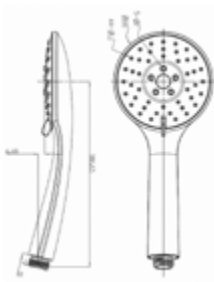

AQVA **BASIC III** - HANDBRAUSE 3-STRAHLIG „EASY CLEAN“ - CHROM

005506350

23,53 *

Handbrause 3-strahlig, AQVA BASIC III

- Handbrause
- 3-fach verstellbar
- „easy-clean“
- Durchmesser 100 mm
- chrom

Gewicht in kg: 0,27

EAN: 4250512416196

* Alle Preise sind in EURO angegeben und verstehen sich zzgl. der gesetzlichen MwSt.