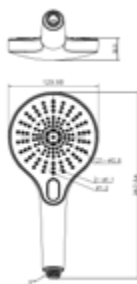

AQVA **SHOWER - HANDBRAUSE 3-STRAHLIG - BLACK**

035503702

49,00 *

Handbrause 3-strahlig, AQVA SHOWER

- Durchmesser 130 mm
- mit Druckknopf-Umstellung
- Strahlplatte grau
- Easy-Clean Noppen
- mattschwarz
- KTW

Gewicht in kg: 0,4

EAN: 4250512421008

* Alle Preise sind in EURO angegeben und verstehen sich zzgl. der gesetzlichen MwSt.