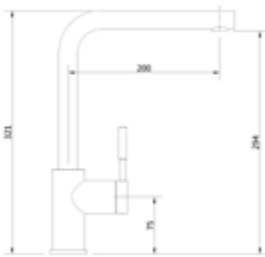

Gewicht in kg: 1,6

EAN: 4250512413928

AQVA **DESIGN BLACK** - SPÜLTISCH-EHM. - RUND - SEITL. HEBEL - BLACK

024457702

246,18 *

Spültisch-Einhandbatterie AQVA DESIGN

- rund
- schwenkbarer L-Auslauf
- Kartusche mit keramischen Dichtscheiben
- Heißwassersperre
- Wassermengendurchflussregulierung
- flexible Druckschläuche 3/8", DVGW W270
- mattschwarz