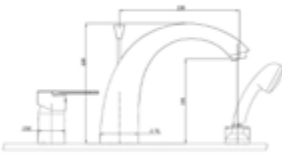

AQVA **BASIC I** - WAFÜBRA.- DREILOCH-EHM. WANNENRAND - CHROM

Gewicht in kg: 2,17

EAN: 4250512411719

002652150

453,61 *

3-Loch-Wannen-Einhandbatterie AQVA BASIC I

- inkl. Sicht und Funktionsteile
- Ausladung 220 mm
- Handbrause AqvaBasic
- Kartusche mit keramischen Dichtscheiben
- Heißwassersperre
- Wassermengendurchflussregulierung
- chrom