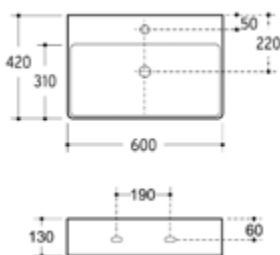

Gewicht in kg: 16,3

EAN: 4250512416363

Auch für Wandmontage geeignet!

AQVA **CERAMICA** - AUFSATZWASCHTISCH, WEISS MIT ÜBERLAUF, 600 X 420 X 130 MM

031733400

232,29 *

Aufsatzwaschtisch AQVA CERAMICA „SlimRim“