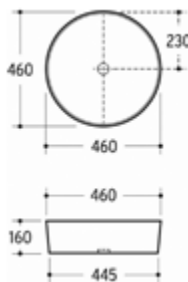

- Durchmesser 325 mm
- Höhe 140 mm
- ohne Überlauf
- mattschwarz

Gewicht in kg: 4,2

EAN: 4250512417568

AQVA **CERAMICA** - AUFSATZWASCHTISCH 460 X 160 MM - BLACK

021759702

262,30 *

Aufsatzwaschtisch AQVA CERAMICA