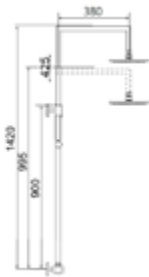

Gewicht in kg: 14

EAN: 4250512416011

FÜR IHRE PERSÖNLICHEN NOTIZEN:

Grid of dots for notes.

Horizontal lines for notes.

Zur Website:

AQVA SHOWER STANDBRAUSEN

STANDBRAUSEGARNITUR-SET