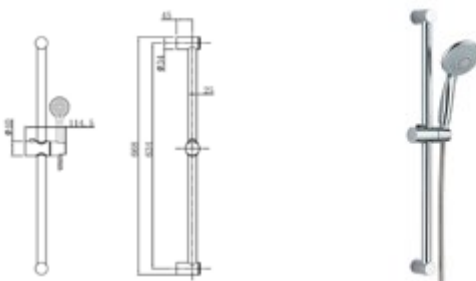

AQVA **BASIC II** - BRAUSESET 60 5-STRAHLIG

005625750

65,69 *

Brauseset AQVA BASIC II

- Handbrause 5-fach verstellbar, easy-clean
- Wandstange 600 x 19 mm
- Konusgleiter
- Duschflex-Brauseschlauch 1600 mm x ½" x ½" Konus
- chrom

Gewicht in kg: 1,32

EAN: 4250512416462