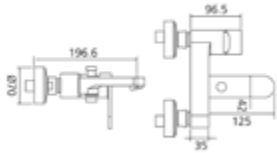

AQVA **PLUS** - WAFÜBRA- EHM. A.P., CHROM

Gewicht in kg: 2,25

EAN: 4250512405503

012651750

195,90 *

Wannenfüll- und Brause-Einhandbatterie

- S-Anschlüsse mit Rosetten
- automatische Umstellung
- eigensicher
- Kartusche mit keramischen Dichtscheiben
- Heisswassersperre
- Wassermengendurchflussregulierung
- PA-IX 19262/IIBB
- chrom