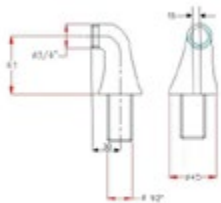

WANNENAUFSATZ (PAAR) 3/4" X 3/4" - CHROM

51100050

89,77 *

Wannenaufsatz (Paar)

- für Installation auf Wannenrand
- 3/4" x 1/2"
- Höhe 61 mm
- chrom

Gewicht in kg: 0,8

EAN: 4250512403592