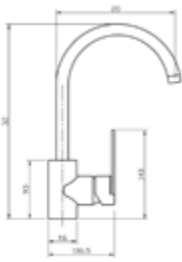

AQVA **BASIC I** - SPÜLTISCH-EHM. ND HEBEL SEITLICH - CHROM

002458150

237,46 *

Spültisch-Einhandbatterie AQVA BASIC I

- für offene Heißwasserbereiter
- schwenkbarer Auslauf
- Kartusche mit keramischen Dichtscheiben
- Heißwassersperre
- Wassermengendurchflussregulierung
- flexible Druckschläuche $\frac{3}{8}$ " , DVGW W270
- chrom

Gewicht in kg: 2,6

EAN: 4250512417421