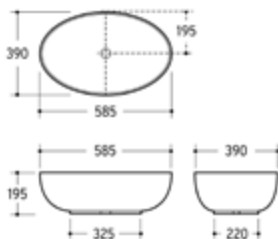

AQVA **CERAMICA** - AUFSATZBECKEN 58 CM - BLACK

021760702

393,44 *

Aufsatzwaschtisch AQVA CERAMICA

- 585 x 390 mm
- Höhe 195 mm
- Überlauf
- mattschwarz

Gewicht in kg: 11,6

EAN: 4250512417520