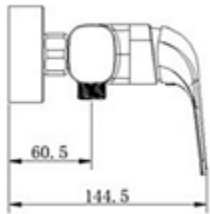

AQVA **PRO** - BRAUSE-EHM. - CHROM

012551550

164,88 *

Brause-Einhandbatterie AQVA PRO

- S-Anschlüsse mit Rosetten
- eigensicher
- Kartusche mit keramischen Dichtscheiben
- Heisswassersperre
- Wassermengendurchflussregulierung
- chrom

Gewicht in kg: 1,4

EAN: 4250512417087