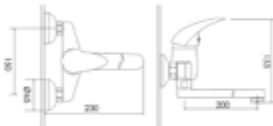

AQVA **BASIC II** - WANDSPÜLTISCH-EHM. - CHROM

Gewicht in kg: 1,6

EAN: 4250512403059

002466850

167,31 *

Wandspültisch-Einhandbatterie AQVA BASIC II

- S-Anschlüsse mit Rosetten
- schwenkbarer Auslauf 200 mm
- Kartusche mit keramischen Dichtscheiben
- Heisswassersperre
- Wassermengendurchflussregulierung
- chrom