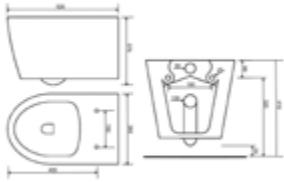

NEU

NEU

AQVA **CERAMICA WCs**

AQVA **CERAMICA DUSCH WC**

Zur Website:

AQVA CERAMICA WC

AQVA **CERAMICA** - WC WAND TIEFSPÜLER SPÜLRANDLOS 520 X 360 MM - WEISS -

031915100