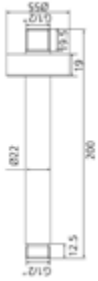

Brausearm AQVA DESIGN

- eckig
- ½" AG x ½" AG x 25 mm x 400 mm
- Rosette
- chrom

Gewicht in kg: 0,5

EAN: 4250512406180

* Alle Preise sind in EURO angegeben und verstehen sich zzgl. der gesetzlichen MwSt.

AQVA DESIGN - DECKENANBINDUNG 1/2" X 1/2" X 200 MM - CHROM