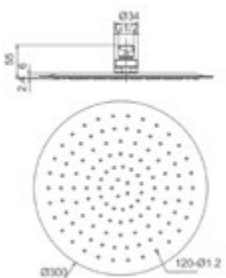

AQVA **SHOWER** - KOPFBRAUSE 300 X 2 MM - CHROM

035509750

347,14 *

Kopfbrause AQVA GREEN

- rund
- 300 mm Durchmesser
- sichtbare Höhe 2,4 mm
- „easy-clean“
- ½" IG
- Kugelgelenk, 45° schwenkbar
- 10,9 L/min bei 3 bar
- Edelstahl, hochglanzpoliert

Gewicht in kg: 1,6

EAN: 4250512414024

* Alle Preise sind in EURO angegeben und verstehen sich zzgl. der gesetzlichen MwSt.