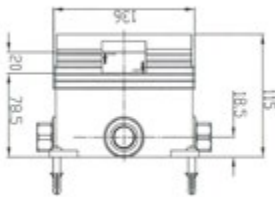

AQVA **ZONE** - UNIVERSAL UP-EINBAUKÖRPER »C-BOX«

092564750

130,88 *

Universal UP-Einbaukörper »C-Box« AQVA ZONE

- 2 Abgänge
- Abdrückplatte
- Absperrventile
- Edelstahlfilter
- Durchfluss: max. 21,5 L bei 3,0 bar

Gewicht in kg: 1,6

EAN: 4250512413928