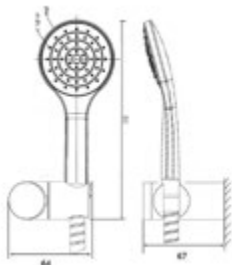

025521550

156,03 *

Wannenset AQVA DESIGN

- eckig
- Stabhandbrause
- Wandhalter
- Metall-Brauseschlauch 1250 mm x ½" x ½" 1 Konus
- chrom

Gewicht in kg: 0,8

EAN: 4250512406272

AQVA **PLUS** - WANNENSET MIT HANDBAUSE. 1-STRAHLIG