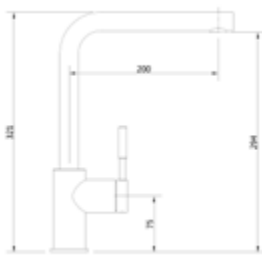

AQVA **DESIGN** - SPÜLTISCH-EHM. - RUND - SEITL. HEBEL - BLACK

024457702

246,18 *

Spültisch-Einhandbatterie AQVA DESIGN

- rund
- schwenkbarer L-Auslauf
- Kartusche mit keramischen Dichtscheiben
- Heißwassersperre
- Wassermengendurchflussregulierung
- flexible Druckschläuche $\frac{3}{8}$ " , DVGW W270
- mattschwarz

Gewicht in kg: 2,5

EAN: 4250512420995