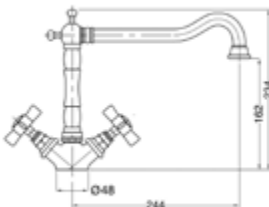

AQVA **RETRO II** - SPÜLTISCH ELB - - CHROM

043450450

304,46 *

Spültisch-Einlochbatterie AQVA RETRO II

- schwenkbarer Auslauf
- keramische Innenoberteile 90°
- flexible Druckschläuche $\frac{3}{8}$ " , DVGW W270
- chrom

Gewicht in kg: 2

EAN: 4250512404094

* Alle Preise sind in EURO angegeben und verstehen sich zzgl. der gesetzlichen MwSt.