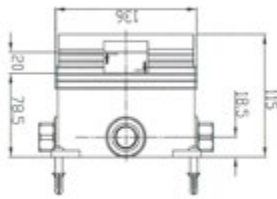

AQVA **ZONE** - UNIVERSAL UP-EINBAUKÖRPER »C-BOX«

092564750

130,88 *

Universal UP-Einbaukörper »C-Box«

- 2 Abgänge
- Abdrückplatte
- Absperrventile
- Edelstahlfilter
- Durchfluss: max. 21,5 L bei 3,0 bar

Gewicht in kg: 1,6

EAN: 4250512413928