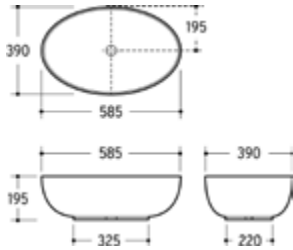

AQVA **CERAMICA** - AUFSATZWASCHTISCH 460 X 160 MM

021759701

262,30 *

Aufsatzwaschtisch AQVA CERAMICA

- Durchmesser 460 mm
- Höhe 160 mm
- ohne Überlauf
- mattweiß

Gewicht in kg: 13

EAN: 4250512420810

AQVA CERAMICA - AUFSATZBECKEN 58 CM