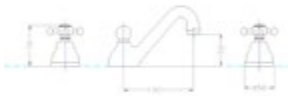

AQVA **RETRO I** - WASCHTISCH DLB - CHROM

043752750

369,88 *

Waschtisch-Dreilochbatterie AQVA RETRO I

- 1 ¼" Zugstangen-Ablaufgarnitur
- keramische Innenoberteile 90°
- flexible Druckschläuche ¾", DVGW W270
- chrom

Gewicht in kg: 3

EAN: 4250512404230