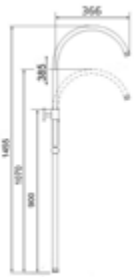

AQVA **SHOWER** - STANDBRAUSE 180° - OHNE ALLES - CHROM

025530888

290,34 *

Standbrausegarnitur AQVA SHOWER

- 3/4"
- Brausebogen 180°
- schwenkbar
- höhenverstellbar
- Metalleffekt
- Brauseschlauch 1600 mm x 1/2" x 1/2" 1 Konus
- chrom

Gewicht in kg: 4,63

EAN: 4250512416240