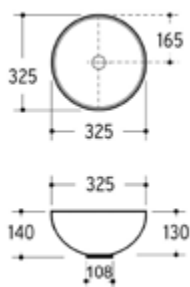

021760700

245,92 *

Aufsatzwaschtisch AQVA CERAMICA

- 585 x 390 mm
- Höhe 195 mm
- Überlauf
- weiß

Gewicht in kg: 11,6

EAN: 4250512416660

AQVA **CERAMICA** - AUFSATZWASCHTISCH 325X140 MM „SLIMRIM“- WEISS

031723700