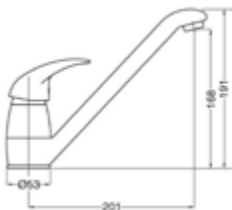

AQVA **BASIC II** - »MOON« SPÜLTISCH-EHM. - CHROM MIT GUSSAUSLAUF

10279950

197,23 *

Spültisch-Einhandbatterie AQVA BASIC II

- schwenkbarer Gußauslauf
- Kartusche mit keramischen Dichtscheiben
- Heißwassersperre
- Wassermengendurchflussregulierung
- flexible Druckschläuche $\frac{3}{8}$ " , DVGW W270
- chrom

Gewicht in kg: 3

EAN: 4250512415366