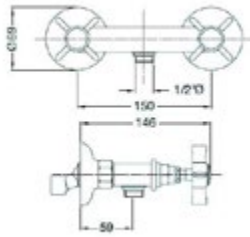

AQVA **RETRO II** - BRAUSE AP, MIT GARNITUR - CHROM

043552450

378,41 *

Brausebatterie AQVA RETRO II

- S-Anschlüsse und Rosetten
- keramische Innenoberteile 90°
- inkl. Brausegarnitur
- inkl. Brause-Wandhalter
- chrom

Gewicht in kg: 2,4

EAN: 4250512404063