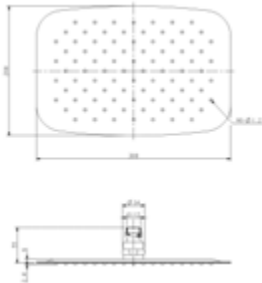

AQVA **SHOWER** - KOPFBRAUSE 300 X 200 X 2 MM - CHROM

035509450

262,59 *

Kopfbrause AQVA SHOWER

- rechteckig
- 300 x 200 mm
- sichtbare Höhe 2,4 mm
- „easy-clean“
- ½" IG
- Kugelgelenk, 45° schwenkbar
- 11,4 L/min bei 3 bar
- Edelstahl, hochglanzpoliert

Gewicht in kg: 1,94

EAN: 4250512413225