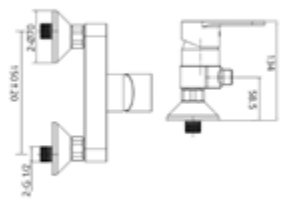

AQVA **BASIC I** - BRAUSE-EHM. - CHROM

Gewicht in kg: 1,4

EAN: 4250512411689

002551150

118,21 *

Brause-Einhandbatterie AQVA BASIC I

- S-Anschlüsse mit Rosetten
- eigensicher
- Kartusche mit keramischen Dichtscheiben
- Heisswassersperre
- Wassermengendurchflussregulierung
- PA-IX19674/IB
- chrom

* Alle Preise sind in EURO angegeben und verstehen sich zzgl. der gesetzlichen MwSt.