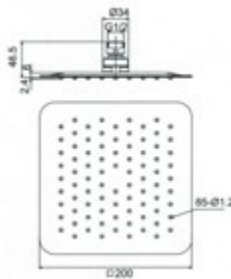

AQVA SHOWER - KOPFBRAUSE 200 X 200 X 2 MM - CHROM

035507550

226,08 *

Kopfbrause AQVA SHOWER

- quadratisch
- 200 x 200 mm
- sichtbare Höhe 2,4 mm
- „easy-clean“
- ½" IG
- Kugelgelenk, 45° schwenkbar
- 9,3 L/min bei 3 bar
- Edelstahl, hochglanzpoliert

Gewicht in kg: 0,8

EAN: 4250512414031