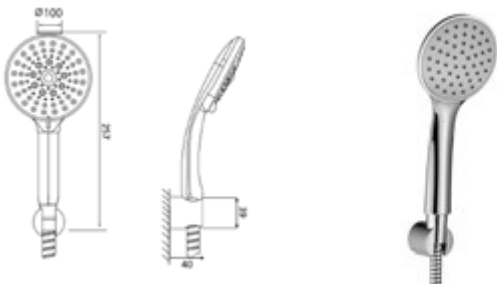

AQVA **BASIC III** - WANNENSET MIT HANDBR. 3-STRAHLIG

005323350

40,32 *

Wannenset AQVA BASIC III

- Handbrause 3-strahlig, easyclean
- Wandhalter
- Kunststoff-Brauseschlauch 1250 mm x ½" x ½" Konus
- chrom

Gewicht in kg: 0,45

EAN: 4250512415496

* Alle Preise sind in EURO angegeben und verstehen sich zzgl. der gesetzlichen MwSt.