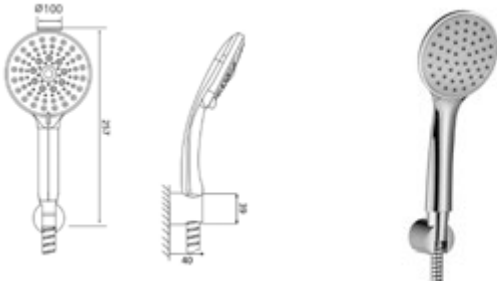

Gewicht in kg: 0,71

EAN: 4250512416929

AQVA **BASIC II** - WANNENSET MIT HANDBR. 1-STRAHLIG

005621750

36,32 *

Wannenset AQVA BASIC II

- Handbrause 1-strahlig, easy-clean
- Wandhalter
- Chromflex-Brauseschlauch 1250 mm x ½" x ½" Konus
- chrom

Gewicht in kg: 0,66

EAN: 4250512401307

AQVA **BASIC II** - WANNENSET MIT HANDBR. 5-STRAHLIG

005623750

41,72 *

Wannenset AQVA BASIC II

- Handbrause 5-fach verstellbar, easy-clean
- Wandhalter
- Duschflex-Brauseschlauch 1250 mm x ½" x ½" Konus
- chrom

Gewicht in kg: 0,59

EAN: 4250512416455

AQVA **BASIC III** - WANNENSET MIT HANDBR. 1-STRAHLIG

005321350

35,94 *

Wannenset AQVA BASIC III

- Handbrause 1-strahlig, easyclean
- Wandhalter
- Kunststoff-Brauseschlauch 1250 mm x ½" x ½" Konus
- chrom