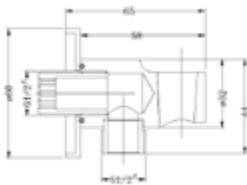

AQVA **SHOWER** - KONUSHALTER M. WANDANSCHLUSS 1/2", - BLACK

025517702

93,29 *

Wandanschlussbogen mit Halter

- rund
- 1/2" AG x 1/2" AG
- Rosette
- eigensicher
- Vollmetall
- mattschwarz

Gewicht in kg: 0,32

EAN: 4250512418169

* Alle Preise sind in EURO angegeben und verstehen sich zzgl. der gesetzlichen MwSt.