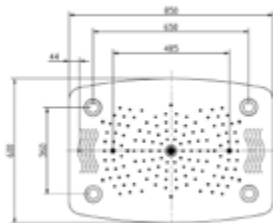

- rechteckig
- 550 x 350 mm
- sichtbare Höhe 2,4 mm
- „easy-clean“
- ½" IG
- Kugelgelenk, 45° schwenkbar
- 13,8 L/min bei 3 bar
- Edelstahl, hochglanzpoliert

Gewicht in kg: 4

EAN: 4250512413256

AQVA **SHOWER** - KOPFBRAUSE 600 X 250 MM - CHROM

035548450

1165,61 *

Kopfbrause AQVA GREEN

- 600 mm x 250 mm
- 2 Strahlarten (Regen, Schwall)
- „easy-clean“
- 2 x ½" AG-Anschluss
- 15,3 L/min bei 3 bar
- Edelstahl, hochglanzpoliert

Gewicht in kg: 5,6

EAN: 4250512413232

AQVA **SHOWER** - KOPFBRAUSE 600 X 850 MM - CHROM

075545450

4691,54 *

Deckenbrause AQVA SHOWER

- 600 mm x 850 mm
- 4 Strahlarten (Regen, Regenkranz, Wassersäule, Nebelstrahl)
- Lautsprecher
- Bluetoothanbindung für Musik
- LED-Beleuchtung mit Fernbedienung
- Trafo 220V/50Hz
- Edelstahl, hochglanzpoliert