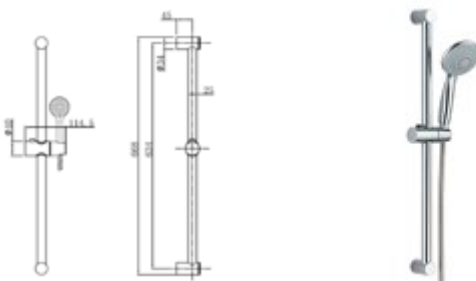

Gewicht in kg: 1,6

EAN: 4250512406319

* Alle Preise sind in EURO angegeben und verstehen sich zzgl. der gesetzlichen MwSt.

AQVA **PLUS** - BRAUSESET 60 CM - CHROM

015523750

76,53 *

Brauseset AQVA PLUS

- Handbrause 5-fach verstellbar, easy-clean
- Wandstange 600 x 25 mm
- Konusgleiter
- Chromflex
- Brauseschlauch 1500 mm x ½" x ½" Konus
- chrom

Gewicht in kg: 1,3

EAN: 4250512415724

AQVA **BASIC II** - BRAUSESET 60 1-STRAHLIG

005624750

61,32 *

Brauseset AQVA BASIC II

- Handbrause 1-strahlig, easy-clean
- Wandstange 600 x 25 mm
- Konusgleiter
- Metall-Brauseschlauch 1600 mm x ½" x ½" Konus
- chrom

Gewicht in kg: 1,32

EAN: 4250512416943

AQVA **BASIC II** - BRAUSESET 60 5-STRAHLIG

005625750

65,69 *

Brauseset AQVA BASIC II

- Handbrause 5-fach verstellbar, easy-clean
- Wandstange 600 x 19 mm
- Konusgleiter
- Duschflex-Brauseschlauch 1600 mm x ½" x ½" Konus
- chrom