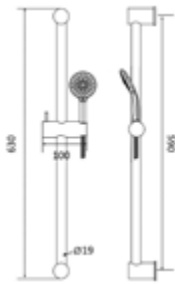

AQVA **BASIC III** - BRAUSESET 60 CM 3-STRAHLIG

005525350

64,27 *

Brauseset AQVA BASIC III

- Handbrause 3-fach verstellbar, easyclean
- Wandstange 600 x Ø19mm
- Konusgleiter
- Kunststoff-Brauseschlauch 1600 mm x ½" x ½" Konus
- chrom

Gewicht in kg: 0,9

EAN: 4250512415823