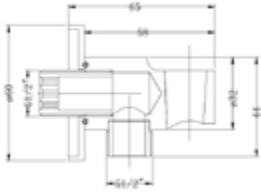

AQVA **SHOWER** - KONUSHALTER M. WANDANSCHLUSS 1/2" - CHROM

025517750

69,06 *

Wandanschlussbogen mit Halter AQVA SHOWER

- rund
- 1/2" AG x 1/2" AG
- Rosette
- eigensicher
- Vollmetall
- chrom

Gewicht in kg: 0,34

EAN: 4250512415762