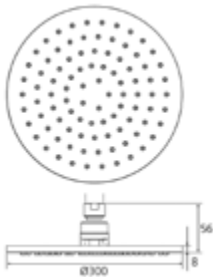

AQVA **DESIGN** - KOPFBRAUSE 300 MM - RUND - CHROM

025509750

347,14 *

Kopfbrause AQVA DESIGN

- rund
- 300 mm Durchmesser
- Höhe 7 mm -"easy-clean"
- ½" IG
- Kugelgelenk, 45° schwenkbar
- 35,5 L/min bei 3 bar
- Messing-verchromt

Gewicht in kg: 1,9

EAN: 4250512406173