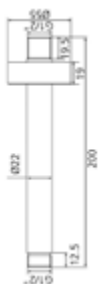

- rund
- 300 mm Durchmesser
- Höhe 7 mm -"easy-clean"
- ½" IG
- Kugelgelenk, 45° schwenkbar
- 35,5 L/min bei 3 bar
- mattschwarz

Gewicht in kg: 1,9

EAN: 4250512418138

AQVA DESIGN - BRAUSEARM ½" X ½" X 400 MM - BLACK

025553702

78,98 *

Brausearm AQVA DESIGN

- rund
- ½" AG x ½" AG x 400 mm
- Rosette
- mattschwarz

Gewicht in kg: 0,5

EAN: 4250512418190

AQVA DESIGN - DECKENANBINDUNG ½" X ½" X 200 MM - BLACK

025515702