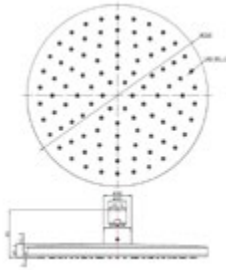

AQVA **SHOWER** - KOPFBRAUSE 200 X 2 MM - CHROM

Gewicht in kg: 0,8

EAN: 4250512414017

035507750

149,55 *

Kopfbrause AQVA SHOWER

- rund
- 200 mm Durchmesser
- sichtbare Höhe 2,4 mm - "easy-clean"
- 1/2" IG
- Kugelgelenk, 45° schwenkbar
- 8,8 L/min bei 3 bar
- Edelstahl, hochglanzpoliert

AQVA **SHOWER** - KOPFBRAUSE 230 X 12 MM - CHROM

075507750

155,48 *

Kopfbrause AQVA SHOWER

- rund
- 230 mm Durchmesser
- Höhe 12,5 mm -"easy-clean"
- ½" IG
- Kugelgelenk, 45° schwenkbar
- transparente Acryl-Strahlplatte
- Messing-Abdeckung
- weiß / chrom