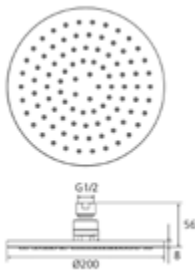

035509550

436,25 *

Kopfbrause AQVA GREEN

- quadratisch
- 300 x 300 mm
- sichtbare Höhe 2,4 mm
- „easy-clean“
- 1/2" IG
- Kugelgelenk, 45° schwenkbar
- 12,1 L/min bei 3 bar
- Edelstahl, hochglanzpoliert

AQVA **DESIGN** - KOPFBRAUSE 200 MM - RUND - CHROM