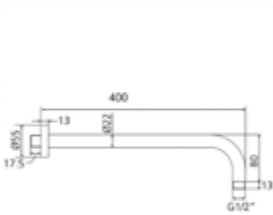

- rund
- 300 mm Durchmesser
- Höhe 7 mm -"easy-clean"
- ½" IG
- Kugelgelenk, 45° schwenkbar
- 35,5 L/min bei 3 bar
- mattschwarz

Gewicht in kg: 1,9

EAN: 4250512418138

AQVA DESIGN - BRAUSEARM ½" X ½" X 400 MM - BLACK