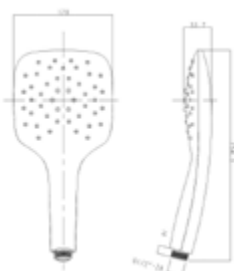

AQVA **SHOWER** - HANDBRAUSE 3-FACH VERSTELLBAR - CHROM

035502550

50,45 *

Handbrause AQVA SHOWER

- 3-fach verstellbar
- Druckknopfumstellung „easy-push“
- „easy-clean“
- 120 mm Durchmesser
- 50 % Wasserersparnis
- chrom

Gewicht in kg: 0,28

EAN: 4250512415427

* Alle Preise sind in EURO angegeben und verstehen sich zzgl. der gesetzlichen MwSt.

AQVA **SHOWER** - HANDBRAUSE 3-FACH VERSTELLBAR - WEISS - CHROM

035502500

46,24 *

Handbrause AQVA SHOWER

- 3-fach verstellbar
- Druckknopfumstellung „easy-push“
- „easy-clean“
- 120 mm Durchmesser
- 50 % Wasserersparnis
- weiß / chrom

Gewicht in kg: 0,28

EAN: 4250512415410

AQVA **SHOWER** - HANDBRAUSE - CHROM - CHROM