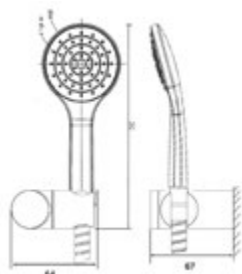

AQVA **BASIC II** - WANNENSET MIT HANDBR. 5-STRAHLIG

005623750

41,72 *

Wannenset AQVA BASIC II

- Handbrause 5-fach verstellbar, easy-clean
- Wandhalter
- Duschflex-Brauseschlauch 1250 mm x ½" x ½" Konus
- chrom

Gewicht in kg: 0,59

EAN: 4250512416455