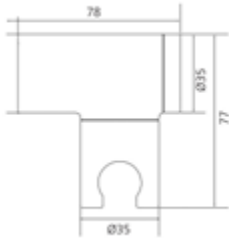

AQVA **DESIGN** - KONUSWANDHALTER - BLACK

025519702

64,64 *

Wandkonushalter AQVA DESIGN

- rund
- schwenkbar
- Vollmetall
- mattschwarz

Gewicht in kg: 0,32

EAN: 4250512418183