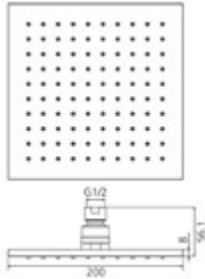

AQVA DESIGN - KOPFBRAUSE 200 MM - ECKIG - CHROM

025507550

226,08 *

Kopfbrause AQVA DESIGN

- quadratisch
- 200 mm x 200 mm
- Höhe 7 mm
- „easy-clean“
- ½" IG
- Kugelgelenk, 45° schwenkbar
- 23,9 L/min bei 3 bar
- Messing-verchromt

Gewicht in kg: 1,1

EAN: 4250512406128