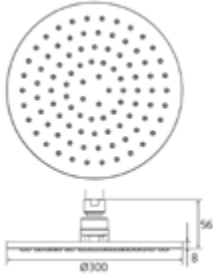

AQVA DESIGN - KOPFBRAUSE 300 MM - RUND - BLACK

025509702

466,44 *

Kopfbrause AQVA DESIGN

- rund
- 300 mm Durchmesser
- Höhe 7 mm -"easy-clean"
- ½" IG
- Kugelgelenk, 45° schwenkbar
- 35,5 L/min bei 3 bar
- mattschwarz

Gewicht in kg: 1,9

EAN: 4250512418138