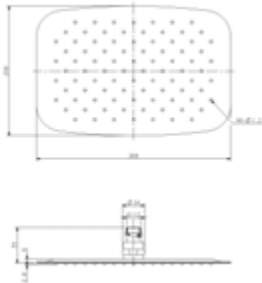

075509750

278,63 *

Kopfbrause AQVA SHOWER

- rund
- 310 mm Durchmesser
- Höhe 12,5 mm -"easy-clean"
- ½" IG
- Kugelgelenk, 45° schwenkbar
- transparente Acryl-Strahlplatte
- Messing-Abdeckung
- weiß / chrom

AQVA **SHOWER** - KOPFBRAUSE 400 X 2 MM - CHROM

Gewicht in kg: 2,8

EAN: 4250512416899

035504750

408,20 *

Kopfbrause AQVA SHOWER

- rund
- 400 mm Durchmesser
- sichtbare Höhe 2,4 mm
- „easy-clean“
- ½" IG
- Kugelgelenk, 45° schwenkbar
- 11,9 L/min bei 3 bar
- Edelstahl, hochglanzpoliert

AQVA **DESIGN** - KOPFBRAUSE 300 MM - OVAL - CHROM

Gewicht in kg: 1,4

EAN: 4250512406166

025509650

330,37 *

Kopfbrause AQVA DESIGN

- oval
- 300 mm x 200 mm
- Höhe 7 mm
- „easy-clean“
- ½" IG
- Kugelgelenk, 45° schwenkbar
- 32,5 L/min bei 3 bar
- Messing-verchromt

AQVA **SHOWER** - KOPFBRAUSE 300 X 200 X 2 MM - CHROM

035509450

262,59 *

Kopfbrause AQVA SHOWER

- rechteckig
- 300 x 200 mm
- sichtbare Höhe 2,4 mm
- „easy-clean“
- ½" IG
- Kugelgelenk, 45° schwenkbar
- 11,4 L/min bei 3 bar
- Edelstahl, hochglanzpoliert