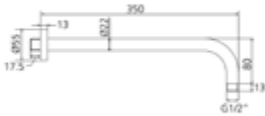

Gewicht in kg: 0,45

EAN: 4250512415496

* Alle Preise sind in EURO angegeben und verstehen sich zzgl. der gesetzlichen MwSt.

Zur Website:

AQVA SHOWER ZUBEHÖR

AQVA **DESIGN** - BRAUSEARM ½" X ½" X 350 MM - CHROM