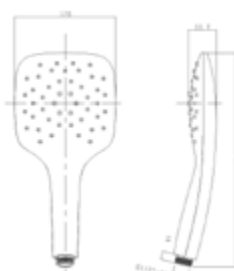

Handbrause AQVA SHOWER

- 3-fach verstellbar
- Druckknopfumstellung „easy-push“
- „easy-clean“
- 120 mm Durchmesser
- 50 % Wasserersparnis
- weiß / chrom

Gewicht in kg: 0,28

EAN: 4250512415410

AQVA **SHOWER** - HANDBRAUSE - CHROM - CHROM

035500550

39,32 *

Handbrause AQVA SHOWER

- 1-strahlig
- „easy-clean“
- 120 mm Durchmesser
- 50 % Wasserersparnis
- chrom / chrom

Gewicht in kg: 0,28

EAN: 4250512415403

AQVA **SHOWER** - HANDBRAUSE - WEISS - CHROM

035500500

35,09 *

Handbrause AQVA SHOWER

- 1-strahlig
- „easy-clean“
- 120 mm Durchmesser
- 50 % Wasserersparnis
- weiß / chrom

Gewicht in kg: 0,28

EAN: 4250512415397

AQVA **RETRO I** - HANDBRAUSE - CHROM

045500750