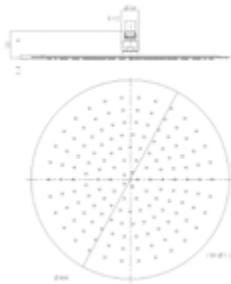

AQVA **SHOWER** - KOPFBRAUSE 400 X 2 MM - CHROM

Gewicht in kg: 2,8

EAN: 4250512416899

035504750

408,20 *

Kopfbrause AQVA SHOWER

- rund
- 400 mm Durchmesser
- sichtbare Höhe 2,4 mm
- „easy-clean“
- ½" IG
- Kugelgelenk, 45° schwenkbar
- 11,9 L/min bei 3 bar
- Edelstahl, hochglanzpoliert