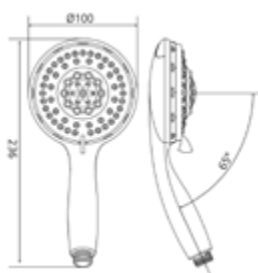

19,87 *

Handbrause AQVA BASIC II

- 1-strahlig
- „easy-clean“
- Durchmesser 100 mm
- chrom

Gewicht in kg: 0,27

EAN: 4250512416431

AQVA **BASIC II** - HANDBRAUSE 5-STRAHLIG - CHROM

005606750

24,95 *

Handbrause AQVA BASIC II

- 5-fach verstellbar
- „easy-clean“
- Durchmesser 100 mm
- chrom

Gewicht in kg: 0,29

EAN: 4250512416448

AQVA **BASIC III** - HANDBRAUSE 1-STRAHLIG „EASY CLEAN“ - CHROM

005500350

18,46 *