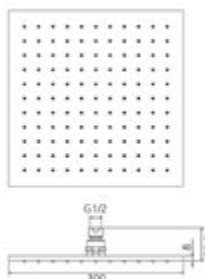

AQVA DESIGN - KOPFBRAUSE 300 MM - ECKIG - CHROM

025509550

436,25 *

Kopfbrause AQVA DESIGN

- quadratisch
- 300 mm x 300 mm
- Höhe 7 mm
- „easy-clean“
- ½" IG
- Kugelgelenk, 45° schwenkbar
- 32,0 L/min bei 3 bar
- Messing-verchromt

Gewicht in kg: 1,9

EAN: 4250512406159

* Alle Preise sind in EURO angegeben und verstehen sich zzgl. der gesetzlichen MwSt.