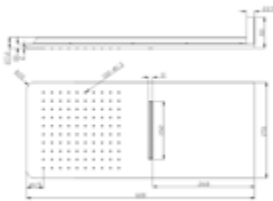

- rechteckig
- 550 x 350 mm
- sichtbare Höhe 2,4 mm
- „easy-clean“
- ½" IG
- Kugelgelenk, 45° schwenkbar
- 13,8 L/min bei 3 bar
- Edelstahl, hochglanzpoliert

Gewicht in kg: 4

EAN: 4250512413256

AQVA **SHOWER** - KOPFBRAUSE 600 X 250 MM - CHROM