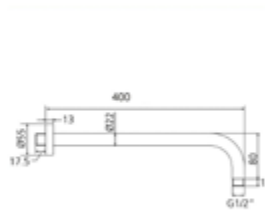

025514750

55,41 *

Brausearm AQVA DESIGN

- rund
- ½" AG x ½" AG x 350 mm
- Rosette
- chrom

Gewicht in kg: 0,5

EAN: 4250512406197

AQVA **DESIGN** - BRAUSEARM ½" X ½" X 400 MM - CHROM

025553750