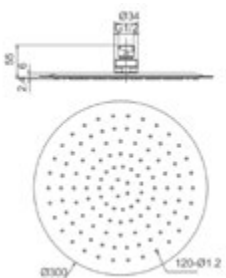

AQVA **SHOWER** - KOPFBRAUSE 230 X 12 MM - CHROM

075507750

155,48 *

Kopfbrause AQVA SHOWER

- rund
- 230 mm Durchmesser
- Höhe 12,5 mm -"easy-clean"
- ½" IG
- Kugelgelenk, 45° schwenkbar
- transparente Acryl-Strahlplatte
- Messing-Abdeckung
- weiß / chrom

Gewicht in kg: 0,8

EAN: 4250512418275

AQVA **DESIGN** - KOPFBRAUSE 300 MM - RUND - CHROM

025509750

347,14 *

Kopfbrause AQVA DESIGN

- rund
- 300 mm Durchmesser
- Höhe 7 mm -"easy-clean"
- ½" IG
- Kugelgelenk, 45° schwenkbar
- 35,5 L/min bei 3 bar
- Messing-verchromt

Gewicht in kg: 1,9

EAN: 4250512406173

AQVA **SHOWER** - KOPFBRAUSE 300 X 2 MM - CHROM

035509750

347,14 *

Kopfbrause AQVA GREEN

- rund
- 300 mm Durchmesser
- sichtbare Höhe 2,4 mm
- „easy-clean“
- ½" IG
- Kugelgelenk, 45° schwenkbar
- 10,9 L/min bei 3 bar
- Edelstahl, hochglanzpoliert