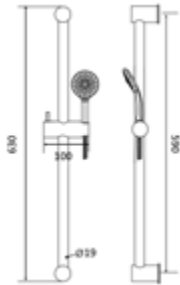

Gewicht in kg: 1,32

EAN: 4250512416943

AQVA **BASIC II** - BRAUSESET 60 5-STRAHLIG

005625750

65,69 *

Brauseset AQVA BASIC II

- Handbrause 5-fach verstellbar, easy-clean
- Wandstange 600 x 19 mm
- Konusgleiter
- Duschflex-Brauseschlauch 1600 mm x ½" x ½" Konus
- chrom

Gewicht in kg: 1,32

EAN: 4250512416462

AQVA **BASIC III** - BRAUSESET 60 CM 1-STRAHLIG

005523350

59,19 *

Brauseset AQVA BASIC III

- Handbrause 1-fach verstellbar, easyclean
- Wandstange 600 x Ø19mm
- Konusgleiter
- Kunststoff-Brauseschlauch 1600 mm x ½" x ½" Konus
- chrom