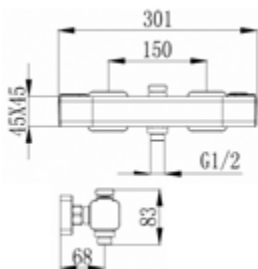

054573650

232,88 *

AQVA THERM Thermostat Brausebatterie

- Brauseabgang 1/2 " unten
- Brauseabgang 3/4" oben
- chrom