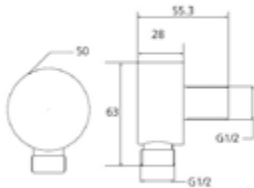

AQVA **DESIGN** - WANDANSCHLUSSBOGEN 1/2" - BLACK

025518702

54,35 *

Wandanschlussbogen AQVA DESIGN

- rund
- 1/2" AG x 1/2" AG
- eigensicher
- Vollmetall
- mattschwarz

Gewicht in kg: 0,32

EAN: 4250512418176