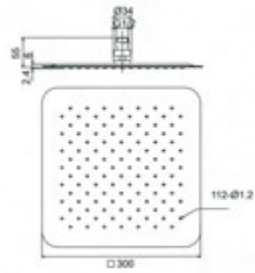

AQVA **SHOWER** - KOPFBRAUSE 300 X 300 X 2 MM - CHROM

Gewicht in kg: 0,8

EAN: 4250512414048

035509550

436,25 *

Kopfbrause AQVA GREEN

- quadratisch
- 300 x 300 mm
- sichtbare Höhe 2,4 mm
- „easy-clean“
- 1/2" IG
- Kugelgelenk, 45° schwenkbar
- 12,1 L/min bei 3 bar
- Edelstahl, hochglanzpoliert