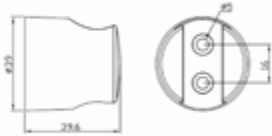

WANDHALTER MIT KONUS FORMAT BASIC - CHROM

005519350

4,93 *

Konuswandhalter AqvaBasic

- inkl. Befestigungsmaterial
- chrom

Gewicht in kg: 0,1

EAN: 4250512415267