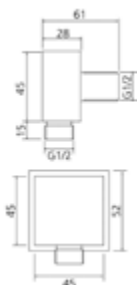

AQVA DESIGN - WANDANSCHLUSSBOGEN 1/2" - ECKIG - CHROM

025518550

56,93 *

Wandanschlussbogen AQVA DESIGN

- eckig
- 1/2"AG x 1/2"AG
- Vollmetall
- eigensicher
- chrom

Gewicht in kg: 0,5

EAN: 4250512406227

* Alle Preise sind in EURO angegeben und verstehen sich zzgl. der gesetzlichen MwSt.