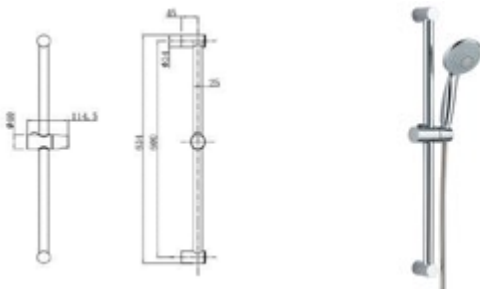

Gewicht in kg: 1,9

EAN: 4250512406302

AQVA **DESIGN** - BRAUSEGARNITUR 60 CM - OVAL - CHROM

025524650

269,91 *

Brauseset AQVA DESIGN

- oval
- Stabhandbrause
- Wandstange 600 mm
- Vollmetall-Konusgleiter
- Vollmetall-Halter
- Metall-Brauseschlauch 1500 mm x 1/2" x 1/2" 1 Konus
- chrom

Gewicht in kg: 1,6

EAN: 4250512406319

* Alle Preise sind in EURO angegeben und verstehen sich zzgl. der gesetzlichen MwSt.

AQVA **PLUS** - BRAUSESET 60 CM - CHROM

015523750

76,53 *

Brauseset AQVA PLUS

- Handbrause 5-fach verstellbar, easy-clean
- Wandstange 600 x 25 mm
- Konusgleiter
- Chromflex
- Brauseschlauch 1500 mm x ½" x ½" Konus
- chrom

Gewicht in kg: 1,3

EAN: 4250512415724

AQVA **BASIC II** - BRAUSESET 60 1-STRAHLIG

005624750

61,32 *

Brauseset AQVA BASIC II

- Handbrause 1-strahlig, easy-clean
- Wandstange 600 x 25 mm
- Konusgleiter
- Metall-Brauseschlauch 1600 mm x ½" x ½" Konus
- chrom