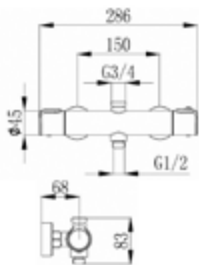

Geeignete Armaturen:

054573950

198,72 *

AQVA THERM Thermostat Brausebatterie

- Brauseabgang 1/2 " unten
- Brauseabgang 3/4" oben
- chrom