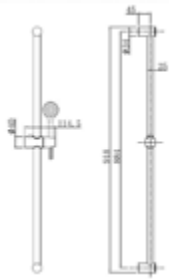

AQVA **BASIC II** - BRAUSESET 90 5-STRAHLIG

005626250

72,15 *

Brauseset AQVA BASIC II

- Handbrause 5-fach verstellbar, easy-clean
- Wandstange 900 x 25 mm
- Konusgleiter
- Metall-Brauseschlauch 1600 mm x 1/2" x 1/2" Konus
- chrom

Gewicht in kg: 1,6

EAN: 4250512416479