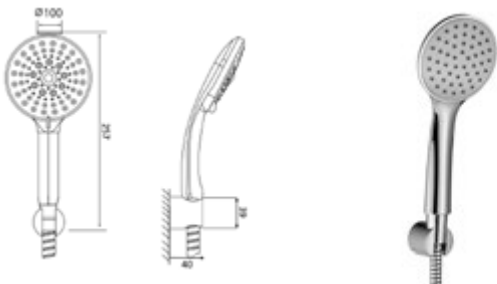

Gewicht in kg: 0,66

EAN: 4250512401307

AQVA **BASIC II** - WANNENSET MIT HANDBR. 5-STRAHLIG

005623750

41,72 *

Wannenset AQVA BASIC II

- Handbrause 5-fach verstellbar, easy-clean
- Wandhalter
- Duschflex-Brauseschlauch 1250 mm x ½" x ½" Konus
- chrom

Gewicht in kg: 0,59

EAN: 4250512416455

AQVA **BASIC III** - WANNENSET MIT HANDBR. 1-STRAHLIG

005321350

35,94 *

Wannenset AQVA BASIC III

- Handbrause 1-strahlig, easyclean
- Wandhalter
- Kunststoff-Brauseschlauch 1250 mm x ½" x ½" Konus
- chrom

Gewicht in kg: 0,44

EAN: 4250512416189

AQVA **BASIC III** - WANNENSET MIT HANDBR. 3-STRAHLIG

005323350

40,32 *

Wannenset AQVA BASIC III

- Handbrause 3-strahlig, easyclean
- Wandhalter
- Kunststoff-Brauseschlauch 1250 mm x ½" x ½" Konus
- chrom