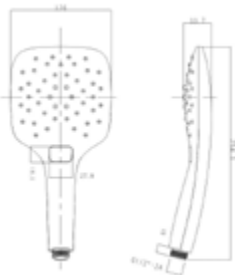

EAN: 4250512406111

AQVA **DESIGN** - STABHANDBRAUSE - ECKIG - CHROM

025500550

68,07 *

Stabhandbrause AQVA DESIGN

- 1-strahlig
- eckig
- Messing-Mantel
- chrom

Gewicht in kg: 0,4

EAN: 4250512406098

AQVA **SHOWER** - HANDBRAUSE 3-FACH VERSTELLBAR - CHROM

035502550

50,45 *

Handbrause AQVA SHOWER

- 3-fach verstellbar
- Druckknopfumstellung „easy-push“
- „easy-clean“
- 120 mm Durchmesser
- 50 % Wasserersparnis
- chrom