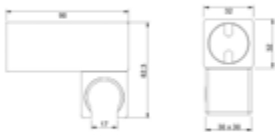

AQVA DESIGN - KONUSWANDHALTER - SOFT EDGE - CHROM

025519450

49,98 *

Wandkonushalter AQVA DESIGN

- soft edge
- schwenkbar
- Vollmetall
- chrom

Gewicht in kg: 0,34

EAN: 4250512417278