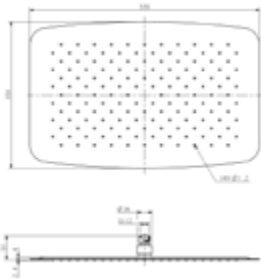

AQVA **SHOWER** - KOPFBRAUSE 550 X 350 X 2 MM - CHROM

035550450

497,38 *

Kopfbrause AQVA GREEN

- rechteckig
- 550 x 350 mm
- sichtbare Höhe 2,4 mm
- „easy-clean“
- ½" IG
- Kugelgelenk, 45° schwenkbar
- 13,8 L/min bei 3 bar
- Edelstahl, hochglanzpoliert

Gewicht in kg: 4

EAN: 4250512413256