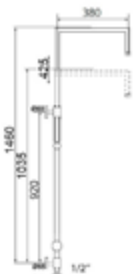

AQVA **SHOWER** - STANDBRAUSE 180° - OHNE ALLES - CHROM

025530888

290,34 *

Standbrausegarnitur AQVA SHOWER

- 3/4"
- Brausebogen 180°
- schwenkbar
- höhenverstellbar
- Metalleffekt
- Brauseschlauch 1600 mm x 1/2" x 1/2" 1 Konus
- chrom

Gewicht in kg: 4,63

EAN: 4250512416240

AQVA **SHOWER** - STANDBRAUSE 90°X90° - OHNE ALLES - CHROM

025535888

362,23 *

Standbrausegarnitur AQVA SHOWER

- 1/2"
- Brausebogen 90° x 90°
- Metalleffekt-Brauseschlauch 1600 mm x 1/2" x 1/2" 1 Konus
- Metall-Verbindungsschlauch 600 mm x 1/2" x 1/2"
- Halter mit keramischem Umsteller
- chrom