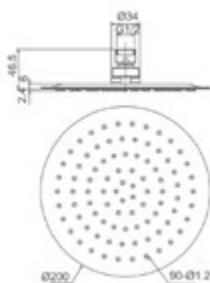

035509550

436,25 *

Kopfbrause AQVA GREEN

- quadratisch
- 300 x 300 mm
- sichtbare Höhe 2,4 mm
- „easy-clean“
- 1/2" IG
- Kugelgelenk, 45° schwenkbar
- 12,1 L/min bei 3 bar
- Edelstahl, hochglanzpoliert

AQVA **DESIGN** - KOPFBRAUSE 200 MM - RUND - CHROM

Gewicht in kg: 0,9

EAN: 4250512406135

025507750

149,55 *

Kopfbrause AQVA DESIGN

- rund
- 200 mm Durchmesser
- Höhe 7 mm
- „easy-clean“
- 1/2" IG
- Kugelgelenk, 45° schwenkbar
- 23,9 L/min bei 3 bar
- Messing-verchromt

AQVA **SHOWER** - KOPFBRAUSE 200 X 2 MM - CHROM

Gewicht in kg: 0,8

EAN: 4250512414017

035507750

149,55 *

Kopfbrause AQVA SHOWER

- rund
- 200 mm Durchmesser
- sichtbare Höhe 2,4 mm - "easy-clean"
- 1/2" IG
- Kugelgelenk, 45° schwenkbar
- 8,8 L/min bei 3 bar
- Edelstahl, hochglanzpoliert