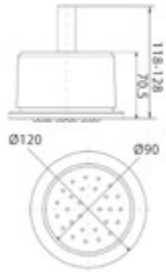

AQVA **SHOWER** - SCHWENKBARE SEITENBRAUSE - RUND - CHROM

075544750

148,83 *

Seitenbrause AQVA SHOWER

- schwenkbar
- Sicht
- und Funktionsteile, Einbaubox
- Messing-verchromt

Gewicht in kg: 0,93

EAN: 4250512410064