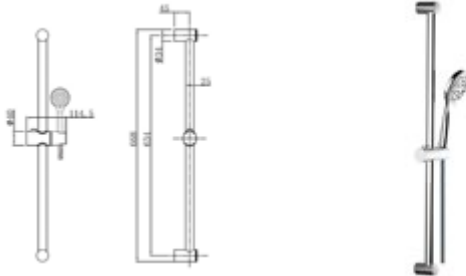

AQVA **DESIGN** - BRAUSEGARNITUR 70 CM - ECKIG - CHROM

025524550

313,60 *

Brauseset AQVA DESIGN

- eckig
- Stabhandbrause
- Wandstange 700 mm
- Vollmetall-Konusgleiter
- Vollmetall-Halter
- Metall-Brauseschlauch 1500 mm x 1/2" x 1/2" 1 Konus
- chrom

Gewicht in kg: 1,9

EAN: 4250512406302

AQVA **DESIGN** - BRAUSEGARNITUR 60 CM - OVAL - CHROM

025524650

269,91 *

Brauseset AQVA DESIGN

- oval
- Stabhandbrause
- Wandstange 600 mm
- Vollmetall-Konusgleiter
- Vollmetall-Halter
- Metall-Brauseschlauch 1500 mm x 1/2" x 1/2" 1 Konus
- chrom

Gewicht in kg: 1,6

EAN: 4250512406319

* Alle Preise sind in EURO angegeben und verstehen sich zzgl. der gesetzlichen MwSt.

AQVA **PLUS** - BRAUSESET 60 CM - CHROM

015523750

76,53 *

Brauseset AQVA PLUS

- Handbrause 5-fach verstellbar, easy-clean
- Wandstange 600 x 25 mm
- Konusgleiter
- Chromflex
- Brauseschlauch 1500 mm x ½" x ½" Konus
- chrom