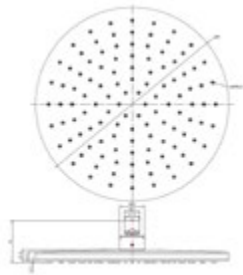

AQVA **SHOWER** - KOPFBRAUSE 310 X 12 MM - CHROM

Gewicht in kg: 0,8

EAN: 4250512418299

075509750

278,63 *

Kopfbrause AQVA SHOWER

- rund
- 310 mm Durchmesser
- Höhe 12,5 mm -"easy-clean"
- ½" IG
- Kugelgelenk, 45° schwenkbar
- transparente Acryl-Strahlplatte
- Messing-Abdeckung
- weiß / chrom