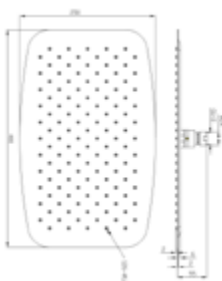

AQVA **SHOWER** - KOPFBRAUSE 300 X 200 X 2 MM - CHROM

035509450

262,59 *

Kopfbrause AQVA SHOWER

- rechteckig
- 300 x 200 mm
- sichtbare Höhe 2,4 mm
- „easy-clean“
- ½" IG
- Kugelgelenk, 45° schwenkbar
- 11,4 L/min bei 3 bar
- Edelstahl, hochglanzpoliert

Gewicht in kg: 1,94

EAN: 4250512413225

AQVA **SHOWER** - KOPFBRAUSE 310 X 200 X 12 MM - CHROM

075509450

276,14 *

Kopfbrause AQVA SHOWER

- rund
- 310 x 200 mm
- Höhe 12,5 mm -"easy-clean"
- ½" IG
- Kugelgelenk, 45° schwenkbar
- transparente Acryl-Strahlplatte
- Messing-Abdeckung
- weiß / chrom

Gewicht in kg: 0,8

EAN: 4250512418282

AQVA **SHOWER** - KOPFBRAUSE 400 X 250 X 2 MM - CHROM

035549450

338,41 *

Kopfbrause AQVA GREEN

- rechteckig
- 400 x 250 mm
- sichtbare Höhe 2,4 mm
- „easy-clean“
- ½" IG
- Kugelgelenk, 45° schwenkbar
- 11,9 L/min bei 3 bar
- Edelstahl, hochglanzpoliert