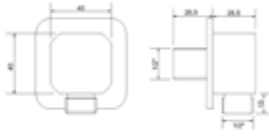

AQVA **DESIGN** - WANDANSCHLUSSBOGEN 1/2" - SOFT EDGE - CHROM

025518450

55,02 *

Wandanschlussbogen AQVA DESIGN

- soft edge
- 1/2"AG x 1/2"AG
- Vollmetall
- eigensicher
- chrom

Gewicht in kg: 0,26

EAN: 4250512417261