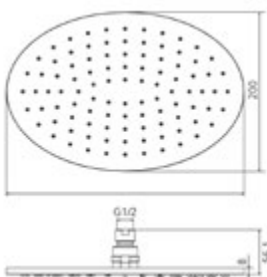

075509750

278,63 *

Kopfbrause AQVA SHOWER

- rund
- 310 mm Durchmesser
- Höhe 12,5 mm -"easy-clean"
- ½" IG
- Kugelgelenk, 45° schwenkbar
- transparente Acryl-Strahlplatte
- Messing-Abdeckung
- weiß / chrom

AQVA **SHOWER** - KOPFBRAUSE 400 X 2 MM - CHROM

Gewicht in kg: 2,8

EAN: 4250512416899

035504750

408,20 *

Kopfbrause AQVA SHOWER

- rund
- 400 mm Durchmesser
- sichtbare Höhe 2,4 mm
- „easy-clean“
- ½" IG
- Kugelgelenk, 45° schwenkbar
- 11,9 L/min bei 3 bar
- Edelstahl, hochglanzpoliert

AQVA **DESIGN** - KOPFBRAUSE 300 MM - OVAL - CHROM

Gewicht in kg: 1,4

EAN: 4250512406166

025509650

330,37 *

Kopfbrause AQVA DESIGN

- oval
- 300 mm x 200 mm
- Höhe 7 mm
- „easy-clean“
- ½" IG
- Kugelgelenk, 45° schwenkbar
- 32,5 L/min bei 3 bar
- Messing-verchromt