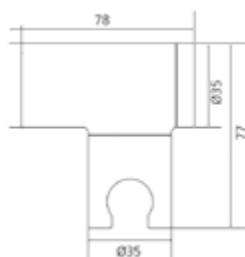

68,49 *

Deckenanbindung AQVA DESIGN

- eckig
- ½" AG x ½" AG x 200 mm
- Rosette
- chrom

Gewicht in kg: 0,4

EAN: 4250512406203

AQVA DESIGN - KONUSWANDHALTER - CHROM

025519750

49,19 *