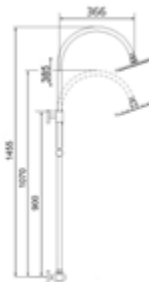

STANDBRAUSEGARNITUR-SET

025567750

691,74 *

Standbrausegarnitur-Set AQVA SHOWER

- Thermostat-Brause-Armatur $\frac{3}{4}$ " x $\frac{1}{2}$ " Art. 054573950
- Standbrausegarnitur $\frac{3}{4}$ "
- Brausebogen 180°
- Kopfbrause 200 mm, rund
- Stabhandbrause, rund
- Metall-Brauseschlauch 1500mm x $\frac{1}{2}$ " x $\frac{1}{2}$ ", 1 Konus
- chrom

Gewicht in kg: 8

EAN: 4250512416844

* Alle Preise sind in EURO angegeben und verstehen sich zzgl. der gesetzlichen MwSt.