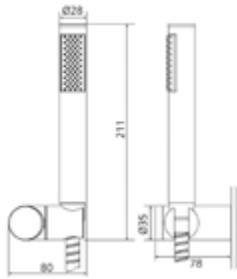

AQVA **DESIGN** - WANNENSET - RUND - CHROM

25521750

118,41 *

Wannenset AQVA DESIGN

- rund
- Stabhandbrause
- Wandhalter
- Metall-Brauseschlauch 1250 mm x 1/2" x 1/2" 1 Konus
- chrom

Gewicht in kg: 0,8

EAN: 4250512406296