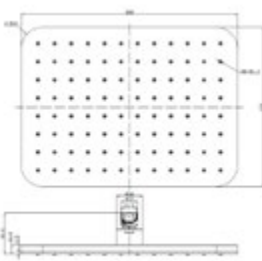

AQVA **SHOWER** - KOPFBRAUSE 310 X 200 X 12 MM - CHROM

075509450

276,14 *

Kopfbrause AQVA SHOWER

- rund
- 310 x 200 mm
- Höhe 12,5 mm -"easy-clean"
- ½" IG
- Kugelgelenk, 45° schwenkbar
- transparente Acryl-Strahlplatte
- Messing-Abdeckung
- weiß / chrom

Gewicht in kg: 0,8

EAN: 4250512418282