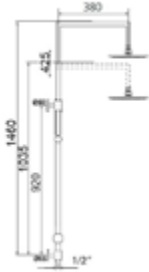

AQVA **DESIGN** - STANDBRAUSE 90°X90° 200 MM - RUND - SCHL.-V.

025535750

553,93 *

AQVA SHOWER

- Standbrausegarnitur-Set 90° x 90°
- Brausebogen 90° x 90°
- Kopfbrause 200 mm, rund
- Stabhandbrause, rund
- Metalleffekt-Brauseschlauch 1600 mm x 1/2" x 1/2" Konus
- Metall-Verbindungsschlauch 600 mm x 1/2" x 1/2"
- keramischer Umsteller
- chrom

Gewicht in kg: 4

EAN: 4250512410040