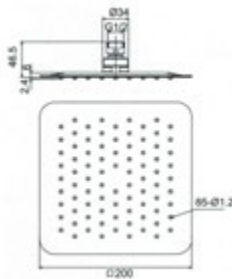

AQVA SHOWER - KOPFBRAUSE 200 X 200 X 2 MM - CHROM

035507550

226,08 *

Kopfbrause AQVA SHOWER

- quadratisch
- 200 x 200 mm
- sichtbare Höhe 2,4 mm
- „easy-clean“
- ½" IG
- Kugelgelenk, 45° schwenkbar
- 9,3 L/min bei 3 bar
- Edelstahl, hochglanzpoliert

Gewicht in kg: 0,8

EAN: 4250512414031