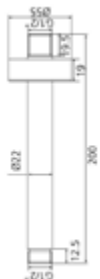

Brausearm AQVA DESIGN

- eckig
- ½" AG x ½" AG x 25 mm x 400 mm
- Rosette
- chrom

Gewicht in kg: 0,5

EAN: 4250512406180

* Alle Preise sind in EURO angegeben und verstehen sich zzgl. der gesetzlichen MwSt.

AQVA DESIGN - DECKENANBINDUNG ½" X ½" X 200 MM - CHROM