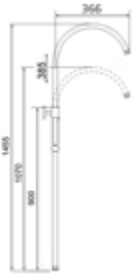

AQVA **SHOWER** - STANDBRAUSE 180° - OHNE ALLES - CHROM

025530888

290,34 *

Standbrausegarnitur AQVA SHOWER

- 3/4"
- Brausebogen 180°
- schwenkbar
- höhenverstellbar
- Metalleffekt
- Brauseschlauch 1600 mm x 1/2" x 1/2" 1 Konus
- chrom

Gewicht in kg: 4,63

EAN: 4250512416240