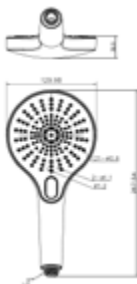

25590702

975,18 *

Standbrausegarnitur-Set AQVA SHOWER

- Thermostat-Brause-Armatur
- Standbrausegarnitur
- Brausebogen 90° x 90°
- Kopfbrause 300 mm, rund
- Stabhandbrause, rund
- Brauseschlauch 1600mm x 1/2" x 1/2", 1 Konus
- mattschwarz

Gewicht in kg: 5,8

EAN: 4250512418206

AQVA SHOWER - STABHANDBRAUSE - RUND - BLACK

025500702

68,41 *

Stabhandbrause AQVA DESIGN

- 1-strahlig
- rund
- Messing-Mantel
- mattschwarz

Gewicht in kg: 0,2

EAN: 4250512418121

AQVA SHOWER - HANDBRAUSE 3-STRAHLIG - BLACK

035503702

49,00 *

Handbrause 3-strahlig, AQVA SHOWER

- Durchmesser 130 mm
- mit Druckknopf-Umstellung
- Strahlplatte grau
- Easy-Clean Noppen
- mattschwarz
- KTW