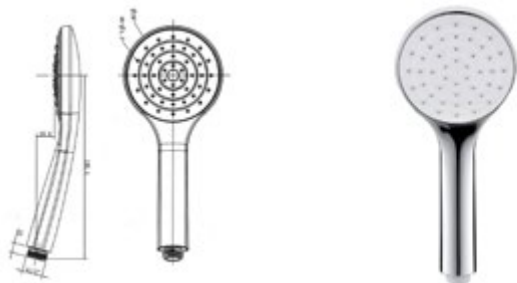

Handbrause AQVA RETRO II

- 1-strahlig
- Messingkörper
- weißer Kunststoffgriff
- chrom

Gewicht in kg: 0,5

EAN: 4250512403585

AQVA **PLUS** - HANDBRAUSE 5-FACH VERSTELLBAR - CHROM

015515750

28,47 *

Handbrause AQVA PLUS

- 5-fach verstellbar
- „easy-clean“
- Durchmesser 100 mm
- chrom

Gewicht in kg: 0,28

EAN: 4250512415700

* Alle Preise sind in EURO angegeben und verstehen sich zzgl. der gesetzlichen MwSt.

AQVA **PLUS** - HANDBRAUSE 1-STRAHLIG - CHROM