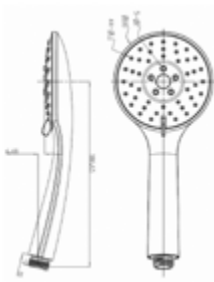

19,87 *

Handbrause AQVA BASIC II

- 1-strahlig
- „easy-clean“
- Durchmesser 100 mm
- chrom

Gewicht in kg: 0,27

EAN: 4250512416431

AQVA **BASIC II** - HANDBRAUSE 5-STRAHLIG - CHROM

005606750

24,95 *

Handbrause AQVA BASIC II

- 5-fach verstellbar
- „easy-clean“
- Durchmesser 100 mm
- chrom

Gewicht in kg: 0,29

EAN: 4250512416448

AQVA **BASIC III** - HANDBRAUSE 1-STRAHLIG „EASY CLEAN“ - CHROM

005500350

18,46 *

Handbrause AQVA BASIC III

- 1-strahlig
- „easy-clean“
- Durchmesser 100 mm
- chrom

Gewicht in kg: 0,27

EAN: 4250512415564

AQVA **BASIC III** - HANDBRAUSE 3-STRAHLIG „EASY CLEAN“ - CHROM

005506350

23,53 *

Handbrause 3-strahlig, AQVA BASIC III

- Handbrause
- 3-fach verstellbar
- „easy-clean“
- Durchmesser 100 mm
- chrom

Gewicht in kg: 0,27

EAN: 4250512416196

* Alle Preise sind in EURO angegeben und verstehen sich zzgl. der gesetzlichen MwSt.

Zur Website: