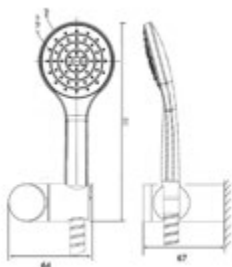

118,41 *

Wannenset AQVA DESIGN

- rund
- Stabhandbrause
- Wandhalter
- Metall-Brauseschlauch 1250 mm x 1/2" x 1/2" 1 Konus
- chrom

Gewicht in kg: 0,8

EAN: 4250512406296

AQVA **DESIGN** - WANNENSET - ECKIG - CHROM

025521550

156,03 *

Wannenset AQVA DESIGN

- eckig
- Stabhandbrause
- Wandhalter
- Metall-Brauseschlauch 1250 mm x 1/2" x 1/2" 1 Konus
- chrom

Gewicht in kg: 0,8

EAN: 4250512406272

AQVA **PLUS** - WANNENSET MIT HANDBAUSE. 1-STRAHLIG

015520750

38,49 *

Wannenset AQVA PLUS

- Handbrause 1-strahlig, easy-clean
- Wandhalter
- Chromflex-Brauseschlauch 1250 mm x 1/2" x 1/2" Konus
- chrom

Gewicht in kg: 0,7

EAN: 4250512415717

* Alle Preise sind in EURO angegeben und verstehen sich zzgl. der gesetzlichen MwSt.