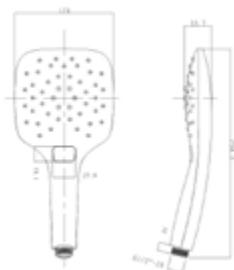

AQVA **SHOWER** - HANDBRAUSE 3-FACH VERSTELLBAR - WEISS - CHROM

035502500

46,24 *

Handbrause AQVA SHOWER

- 3-fach verstellbar
- Druckknopfumstellung „easy-push“
- „easy-clean“
- 120 mm Durchmesser
- 50 % Wasserersparnis
- weiß / chrom

Gewicht in kg: 0,28

EAN: 4250512415410