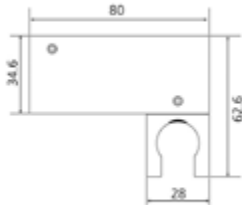

AQVA DESIGN - KONUSWANDHALTER - ECKIG - CHROM

025519550

51,73 *

Wandkonushalter AQVA DESIGN

- eckig
- schwenkbar
- Vollmetall
- chrom

Gewicht in kg: 0,3

EAN: 4250512406241