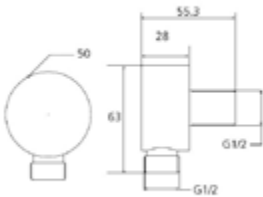

AQVA **DESIGN** - WANDANSCHLUSSBOGEN 1/2" - CHROM

025518750

40,18 *

Wandanschlussbogen AQVA DESIGN

- rund
- 1/2"AG x 1/2"AG
- eigensicher
- Vollmetall
- chrom

Gewicht in kg: 0,26

EAN: 4250512406234