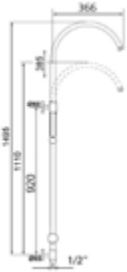

AQVA **SHOWER** - STANDBRAUSE 180° - OHNE ALLES - CHROM

025534888

362,23 *

AQVA SHOWER

- Standbrause 180°
- Brausebogen 180°
- schwenkbar
- höhenverstellbar
- Metalleffekt_Brauseschlauch 1600 mm x 1/2" x 1/2" Konus
- Metall Verbindungsschlauch 600 mm x 1/2" x 1/2"
- Halter mit keramischem Umsteller
- chrom

Gewicht in kg: **7,33**

EAN: **4250512415779**

DIE AQVA SHOWER Strandbrausegarnituren sind mit allen AQVA SHOWER Kopf- und Handbrausen kombinierbar.