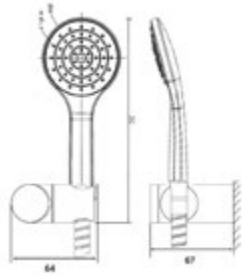

AQVA **PLUS** - WANNENSET MIT HANDBAUSE. 5-STRAHLIG

015521750

43,97 *

Wannenset AQVA PLUS

- Handbrause 5-fach verstellbar, easy-clean
- Wandhalter
- Chromflex-Brauseschlauch 1250 mm x ½" x ½" Konus
- chrom

Gewicht in kg: 0,71

EAN: 4250512416929