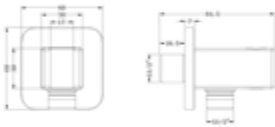

AQVA **SHOWER** - SOFT EDGE KONUSHALTER M. WANDANSCHLUSS 1/2" - CHROM

025517450

66,73 *

Wandanschlussbogen mit Halter AQVA SHOWER

- soft edge
- 1/2" AG x 1/2" AG
- Rosette
- eigensicher
- Vollmetall
- chrom

Gewicht in kg: 0,3

EAN: 4250512417254