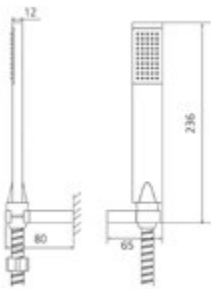

118,41 *

Wannenset AQVA DESIGN

- rund
- Stabhandbrause
- Wandhalter
- Metall-Brauseschlauch 1250 mm x 1/2" x 1/2" 1 Konus
- chrom

Gewicht in kg: 0,8

EAN: 4250512406296

AQVA **DESIGN** - WANNENSET - ECKIG - CHROM