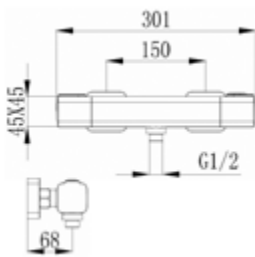

- S-Anschlüsse mit Rosetten
- eigensicher
- Kartusche mit keramischen Dichtscheiben
- Heisswassersperre
- Wassermengendurchflussregulierung
- chrom

Gewicht in kg: 1,4

EAN: 4250512417087

AQVA **THERM** - BRAUSE AP THERMOSTAT ½" SOFTEDGE - CHROM