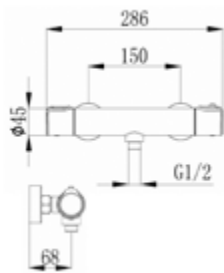

AQVA THERM - BRAUSE AP THERMOSTAT 1/2" RUND - CHROM

054551950

185,67 *

Thermostat-Brausebatterie AQVA THERM

- Brauseabgang 1/2" unten
- cool touch
- Edelstahlfilter
- S-Anschlüsse mit Rosetten
- eigensicher
- Sicherheitstaste
- chrom

Gewicht in kg: 2

EAN: 4250512417179