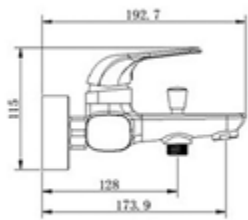

AQVA **PRO** -WAFÜBRA.-EHM. AP - CHROM

012651550

195,90 *

Wannenfüll

- und Brause-Einhandbatterie AQVA PRO
- S-Anschlüsse mit Rosetten
- automatische Umstellung
- eigensicher
- Kartusche mit keramischen Dichtscheiben
- Heisswassersperre
- Wassermengendurchflussregulierung
- chrom

Gewicht in kg: 1,9

EAN: 4250512417100