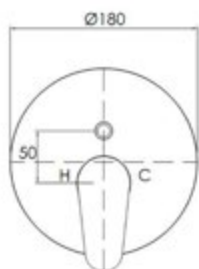

AQVA **BASIC IV** - FERTIGMONTAGESET WAFÜBRA - CHROM FÜR »C-BOX«

Gewicht in kg: 1,6

EAN: 4250512417995

002666440

128,06 *

Fertigmontageset Wanne AQVA BASIC IV

- zu Art. 092564750 »C-Box«
- Abdeckrosette
- Hülse und Kappe
- Hebel
- inkl. Funktionseinheit mit automatischem Tastumsteller
- chrom