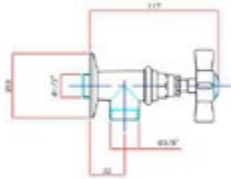

AQVA **RETRO II** - ECKVENTIL 1/2" X 3/8" - CHROM

043097450

103,88 *

Eckventil AQVA RETRO II

- 1/2" x 3/8"
- keramisches Innenoberteil 90°
- chrom

Gewicht in kg: 0,5

EAN: 4250512407101