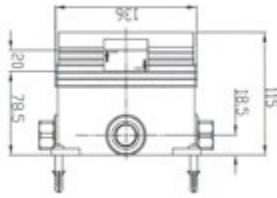

AQVA **ZONE** - UNIVERSAL UP-EINBAUKÖRPER »C-BOX«

092564750

130,88 *

Universal UP-Einbaukörper »C-Box« AQVA ZONE

- 2 Abgänge
- Abdrückplatte
- Absperrventile
- Edelstahlfilter
- Durchfluss: max. 21,5 L bei 3,0 bar

Gewicht in kg: 1,6

EAN: 4250512413928