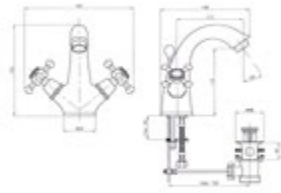

A series of 25 horizontal lines for note-taking.

Zur Website:

AQVA RETRO I

AQVA **RETRO I** - WASCHTISCH ELB - CHROM

043750750

331,49 *

Waschtisch-Einlochbatterie AQVA RETRO I

- 1 ¼" Zugstangen-Ablaufgarnitur
- keramische Innenoberteile 90°
- flexible Druckschläuche ¾", DVGW W270
- chrom