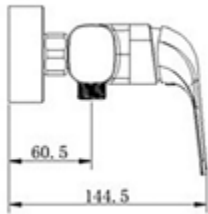

AQVA **PRO** - BRAUSE-EHM. - CHROM

012551550

164,88 *

Brause-Einhandbatterie AQVA PRO

- S-Anschlüsse mit Rosetten
- eigensicher
- Kartusche mit keramischen Dichtscheiben
- Heisswassersperre
- Wassermengendurchflussregulierung
- chrom

Gewicht in kg: 1,4

EAN: 4250512417087