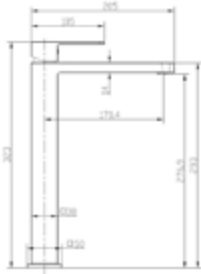

AQVA DESIGN ECKIG - WASCHTISCH-EHM. 25 MM - H. AUSF. - ECKIG - CHROM

022756550

366,38 *

Waschtisch-Einhandbatterie AQVA DESIGN

- 25 mm Kartusche mit keramischen Scheiben
- mit Klick-Klack-Ablaufgarnitur 1" 1/4
- flexible Druckschläuche 3/8", DVGW W270
- chrom

Gewicht in kg: 1,4

EAN: 4250512415670