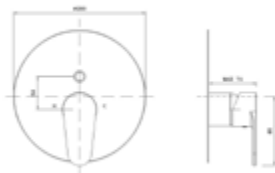

AQVA **PLUS** - FERTIGMONTAGESET WAFÜBRA FÜR »C-BOX«

Gewicht in kg: 1,6

EAN: 4250512414161

012666750

186,80 *

Fertigmontageset Wanne AQVA PLUS

- Abdeckrosette
- Hülse und Kappe
- Hebel
- inkl. Funktionseinheit mit automatischem Tastumsteller
- chrom

Dazu passt Artikel 92564750 »C-BOX«