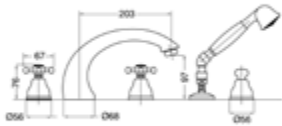

AQVA **RETRO I** - WAFÜBRA-BATTERIE FLB, - CHROM

043649750

772,53 *

5-Loch WAFÜBRA-Batterie AQVA RETRO I

- Ausladung 230 mm
- inkl. Sicht- und Funktionsteilen
- Umstellung
- inkl. Brausegarnitur
- keramische Innenoberteile 90°

Gewicht in kg: 6

EAN: 4250512404551