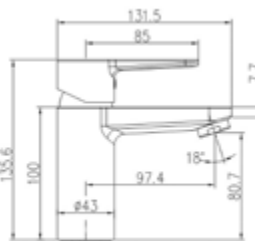

AQVA **BASIC III** - WASCHTISCH-EHM. CHROM MIT SOCKELRING

002753350

111,34 *

Waschtisch-Einhandbatterie AQVA BASIC III

- mit Sockelring
- Zugstangen-Abl.-Garn. 1 ¼"
- flexible Druckschläuche 3/8", DVGW W270
- Kartusche mit keramischen Dichtscheiben
- Heisswassersperre
- Wassermengendurchflussregulierung
- P-IX 18222/IA
- chrom

Gewicht in kg: 1,3

EAN: 4250512417711