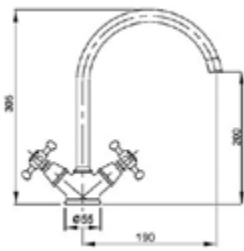

AQVA **RETRO I** - SPÜLTISCH ELB, - CHROM

043450750

241,84 *

Spültisch-Einlochbatterie AQVA RETRO I

- schwenkbarer Auslauf
- keramische Innenoberteile 90°
- flexible Druckschläuche 3/8", DVGW W270
- chrom

Gewicht in kg: 1,5

EAN: 4250512404384