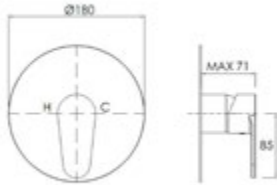

AQVA **BASIC II** - FERTIGMONTAGESET BRAUSE - CHROM FÜR »C-BOX«

002566850

111,34 *

Fertigmontageset Brause AQVA BASIC II

- zu Art. 092564750 »C-Box«
- Abdeckrosette
- Hülse und Kappe
- Hebel
- inkl. Funktionseinheit
- chrom

Gewicht in kg: 1,3

EAN: 4250512416905