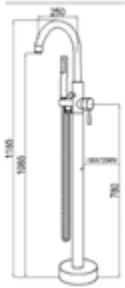

AQVA **DESIGN RUND-** WANNENFÜLL- U. BR.-EHM. STANDROHR - RUND

022658750

1318,20 *

Wannenfüll- und Brause-Einhandbatterie

- mit Standrohr für freistehende Montage
- Auslaufhöhe 900 mm
- automatische Umstellung
- Einbaubox
- Kartusche mit keramischen Dichtscheiben
- Heißwassersperre
- Wassermengendurchflussregulierung
- Brause-Garnitur
- chrom

Gewicht in kg: 7,2

EAN: 4250512415533