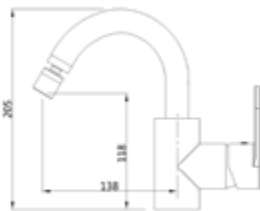

AQVA PLUS - BIDET-EHM. HEBEL SEITLICH - CHROM

012850750

235,59 *

Bidet-Einhandbatterie AQVA PLUS

- seitlicher Hebel
- Klick-Klack-Ablaufgarnitur 1 1/4"
- flexible Druckschläuche 3/8", DVGW W270
- Kartusche mit keramischen Dichtscheiben
- Heißwassersperre
- Wassermengendurchflussregulierung
- P-IX 19260/IA
- chrom

Gewicht in kg: 2

EAN: 4250512406944