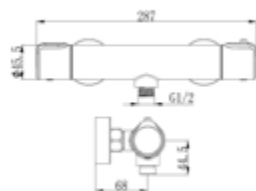

AQVA **THERM** - BRAUSE AP THERMOSTAT 1/2" - RUND - BLACK

054551902

435,67 *

Thermostat-Brausebatterie AQVA THERM

- Brauseabgang 1/2" unten
- cool touch
- Edelstahlfilter
- S-Anschlüsse mit Rosetten
- eigensicher
- Sicherheitstaste
- mattschwarz

Gewicht in kg: 2

EAN: 4250512418213

* Alle Preise sind in EURO angegeben und verstehen sich zzgl. der gesetzlichen MwSt.