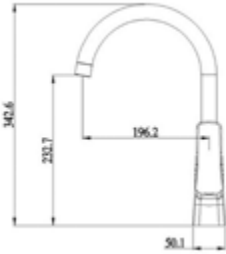

Gewicht in kg: 1,59

EAN: 4250512414369

* Alle Preise sind in EURO angegeben und verstehen sich zzgl. der gesetzlichen MwSt.

AQVA **PRO -SPÜLTISCH-EHM.** HEBEL SEITLICH - - CHROM

012450550

184,95 *

Spültisch-Einhandbatterie AQVA BASIC IV