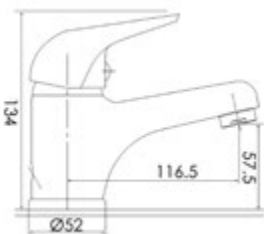

AQVA **BASIC II** - WASCHTISCH-EHM. - CHROM

002750850

109,27 *

Waschtisch-Einhandbatterie AQVA BASIC II

- 1 ¼" Zugstangen-Ablaufgarnitur
- Kartusche mit keramischen Dichtscheiben
- Heißwassersperre
- Wassermengendurchflussregulierung
- flexible Druckschläuche ¾", DVGW W270
- P-IX 18222/IA
- chrom

Gewicht in kg: 1,8

EAN: 4250512402991