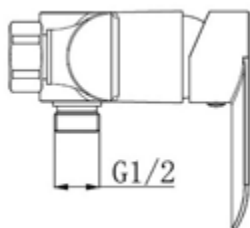

AQVA **BASIC IV** - BRAUSE-EHM. - CHROM

Gewicht in kg: 1

EAN: 4250512417964

002551440

105,59 *

Brause-Einhandbatterie AQVA BASIC IV

- S-Anschlüsse mit Rosetten
- eigensicher
- Kartusche mit keramischen Dichtscheiben
- Heisswassersperre
- Wassermengendurchflussregulierung
- chrom