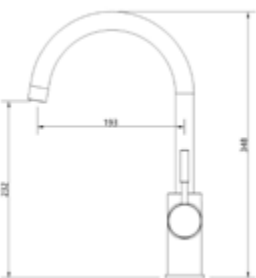

Gewicht in kg: 2,5

EAN: 4250512417834

AQVA **DESIGN RUND** - SPÜLTISCH-EHM. ND, RUND, CHROM

024455750

287,51 *

Spültisch-Einhandbatterie AQVA DESIGN

- rund
- für offene Heißwasserbereiter
- schwenkbarer Auslauf
- Kartusche mit keramischen Dichtscheiben
- Heißwassersperre
- Wassermengendurchflussregulierung
- flexible Druckschläuche $\frac{3}{8}$ " , DVGW W270
- chrom