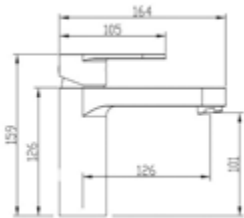

AQVA PLUS - WASCHTISCH-EHM. - CHROM

012750750

167,02 *

Waschtisch-Einhandbatterie AQVA PLUS

- 1 ¼" Zugstangen-Ablaufgarnitur
- Kartusche mit keramischen Dichtscheiben
- Heißwassersperre
- Wassermengendurchflussregulierung
- flexible Druckschläuche ¾", DVGW W270
- P-IX 19259/IA
- chrom

Gewicht in kg: 1,9

EAN: 4250512405527