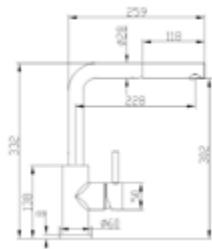

AQVA **KITCHEN** - SPÜLTISCH-EHM. ND M. GESCHIRRBRAUSE - SEITL. HEBEL- - CHROM

082160750

411,16 *

Spültisch-Einhandbatterie AQVA KITCHEN

- für offene Heißwasserbereiter
- herausziehbarer Auslauf
- schwenkbarer Auslauf
- Kartusche mit keramischen Dichtscheiben
- Heisswassersperre
- Wassermengendurchflussregulierung
- flexible Druckschläuche $\frac{3}{8}$ " , DVGW W270
- chrom

Gewicht in kg: 1,59

EAN: 4250512414345