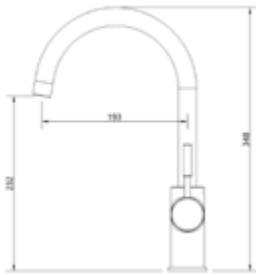

092564750

130,88 *

Universal UP-Einbaukörper »C-Box« AQVA ZONE

- 2 Abgänge
- Abdrückplatte
- Absperrventile
- Edelstahlfilter
- Durchfluss: max. 21,5 L bei 3,0 bar

Gewicht in kg: 1,6

EAN: 4250512413928

AQVA **DESIGN RUND** - SPÜLTISCH-EHM., RUND - CHROM