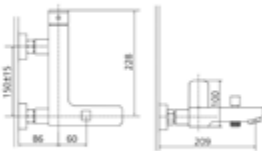

AQVA DESIGN ECKIG - WAFÜBRA - EHM. A.P. - ECKIG - CHROM

022651550

463,79 *

Wannenfüll- und Brause-Einhandbatterie

- eckig
- S-Anschlüsse mit Rosetten
- automatische Umstellung
- eigensicher
- Kartusche mit keramischen Dichtscheiben
- Heisswassersperre
- Wassermengendurchflussregulierung
- chrom

Gewicht in kg: 2,9

EAN: 4250512405817