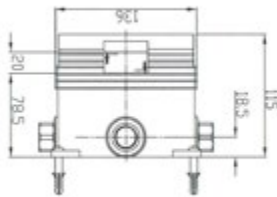

Fertigmontageset Brause AQVA BASIC II

- zu Art. 092564750 »C-Box«
- Abdeckrosette
- Hülse und Kappe
- Hebel
- inkl. Funktionseinheit
- chrom

Gewicht in kg: 1,3

EAN: 4250512416905

AQVA **ZONE** - UNIVERSAL UP-EINBAUKÖRPER »C-BOX«