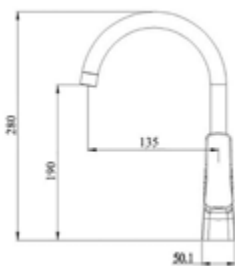

AQVA PRO -WASCHTISCH-EHM., HEBEL SEITLICH - CHROM

012757550

226,76 *

Waschtisch-Einhandbatterie AQVA PRO

- seitlicher Hebel
- Klick-Klack-Ablaufgarnitur 1¼"
- Kartusche mit keramischen Dichtscheiben
- Heißwassersperre
- Wassermengendurchflussregulierung
- flexible Druckschläuche ¾", DVGW W270
- chrom

Gewicht in kg: 1,9

EAN: 4250512417155

* Alle Preise sind in EURO angegeben und verstehen sich zzgl. der gesetzlichen MwSt.