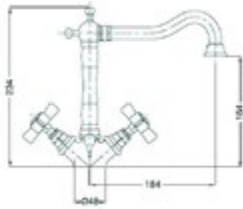

AQVA **RETRO II** - WASCHTISCH ELB - CHROM

043750450

337,17 *

Waschtisch-Einlochbatterie AQVA RETRO II

- 1 ¼" Zugstangen-Ablaufgarnitur
- keramische Innenoberteile 90°
- flexible Druckschläuche ¾", DVGW W270
- chrom

Gewicht in kg: 2,3

EAN: 4250512404001