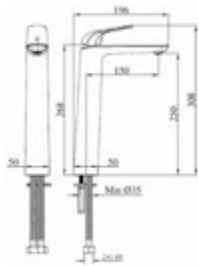

AQVA PRO -WASCHTISCH-EHM. HOHE AUSFÜHRUNG - CHROM

012753550

231,19 *

Waschtisch-Einhandbatterie AQVA PRO

- erhöhter Standfuß
- 1¼" Klick-Klack-Zugstangen-Ablaufgarnitur
- Kartusche mit keramischen Dichtscheiben
- Heißwassersperre
- Wassermengendurchflussregulierung
- flexible Druckschläuche ¾", DVGW W270
- chrom

Gewicht in kg: 2,5

EAN: 4250512417131