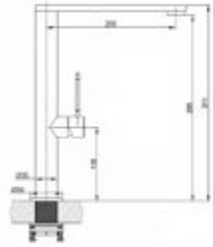

Gewicht in kg: 1,6

EAN: 4250512413928

* Alle Preise sind in EURO angegeben und verstehen sich zzgl. der gesetzlichen MwSt.

Zur Website:

AQVA KITCHEN

AQVA **KITCHEN** - SPÜLTISCH-EHM. EDELSTAHL GEBÜRSTET - SEITL. HEBEL