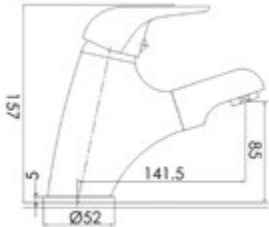

AQVA **BASIC II** - WASCHTISCH-EHM. M. HERAUSZ. AUSLAUF - CHROM

002761850

313,39 *

Waschtisch-Einhandbatterie AQVA BASIC II

- herausziehbarer Auslauf
- Klick-Klack-Ablaufgarnitur 1 ¼"
- Kartusche mit keramischen Dichtscheiben
- Heißwassersperre
- Wassermengendurchflussregulierung
- flexible Druckschläuche ¾", DVGW W270
- chrom

Gewicht in kg: 2

EAN: 4250512403042