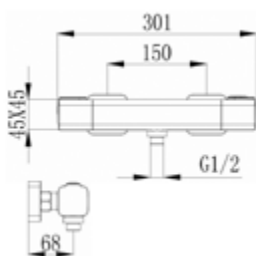

AQVA **THERM** - BRAUSE AP THERMOSTAT ½" SOFTEDGE - CHROM

054551650

265,83 *

Thermostat-Brausebatterie AQVA THERM

- soft-edge
- Brauseabgang ½" unten
- cool touch
- Edelstahlfilter
- S-Anschlüsse mit Rosetten
- eigensicher
- Sicherheitstaste
- chrom

Gewicht in kg: 2

EAN: 4250512417162