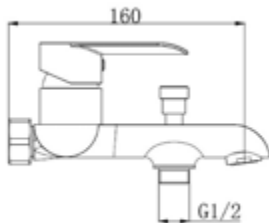

AQVA **BASIC IV** - WAFÜBRA.-EHM. AP - CHROM

Gewicht in kg: 1,2

EAN: 4250512417988

002651440

135,59 *

Wannenfüll- und Brause-Einhandbatterie

- S-Anschlüsse mit Rosetten
- automatische Umstellung
- eigensicher
- Kartusche mit keramischen Dichtscheiben
- Heisswassersperre
- Wassermengendurchflussregulierung
- chrom