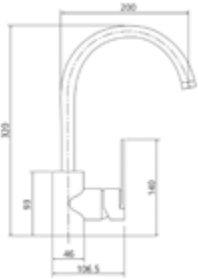

AQVA **PLUS** - SPÜLTISCH-EHM. ND HEBEL SEITLICH - - CHROM

012455750

243,28 *

Spültisch-Einhandbatterie AQVA PLUS

- für offene Heißwasserbereiter
- schwenkbarer Auslauf
- Kartusche mit keramischen Dichtscheiben
- Heisswassersperre
- Wassermengendurchflussregulierung
- flexible Druckschläuche $\frac{3}{8}$ " , DVGW W270
- chrom

Gewicht in kg: 1,774

EAN: 4250512405473