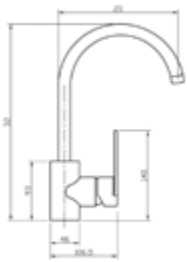

AQVA **BASIC III** - SPÜLTISCH-EHM. HEBEL SEITLICH - CHROM

Gewicht in kg: 1,7

EAN: 4250512415304

002457350

164,94 *

Spültisch-Einhandbatterie AQVA BASIC III

- schwenkbarer Auslauf
- Kartusche mit keramischen Dichtscheiben
- Heißwassersperre
- Wassermengendurchflussregulierung
- flexible Druckschläuche $\frac{3}{8}$ " , DVGW W270
- P-IX 19260/IA
- chrom