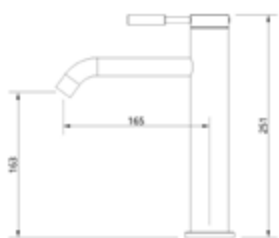

AQVA **DESIGN RUND**- WASCHTISCH-EHM., MEDIUM AUSF. - RUND - CHROM

024774750

262,4 *

Waschtisch-Einhandbatterie AQVA DESIGN

- rund
- mittelhohe Ausführung
- Klick-Klack-Ablaufgarnitur 1 ¼"
- Kartusche mit keramischen Dichtscheiben
- Heißwassersperre
- Wassermengendurchflussregulierung
- flexible Druckschläuche ¾", DVGW W270
- chrom

Gewicht in kg: 0

EAN: 4250512417933