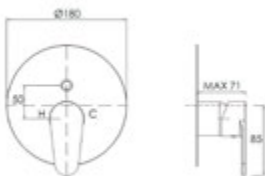

AQVA **BASIC I** - FERTIGMONTAGESET WAFÜBRA - CHROM - FÜR »C-BOX«

Gewicht in kg: 1,6

EAN: 4250512414147

002666150

131,95 *

Fertigmontageset Wanne AQVA BASIC I

- Abdeckrosette
- Hülse und Kappe
- Hebel
- inkl. Funktionseinheit mit autom. Tastumsteller
- chrom

Passend zu Art. 092564750 C-Box