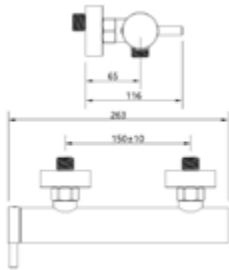

AQVA **DESIGN RUND-** BRAUSE-EHM. ½" - RUND - CHROM

024552750

212,18 *

Brause-Einhandbatterie AQVA DESIGN

- rund
- S-Anschlüsse mit Rosetten
- eigensicher
- Kartusche mit keramischen Dichtscheiben
- Heißwassersperre
- Wassermengendurchflussregulierung
- chrom

Gewicht in kg: 1,8

EAN: 4250512417858