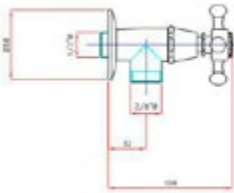

AQVA **RETRO I** - ECKVENTIL 1/2" X 3/8", - CHROM

043092750

98,18 *

Eckventil AQVA RETRO I

- 1/2" x 3/8"
- keramisches Innenoberteil 90°
- chrom

Gewicht in kg: 0,5

EAN: 4250512404414