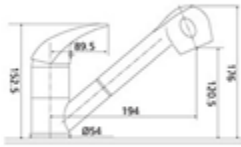

AQVA **BASIC II** - SPÜLTISCH-EHM. M. GESCHIRRBRAUSE ND - CHROM

Gewicht in kg: 1,6

EAN: 4250512403134

002460850

255,93 *

Spültisch-Einhandbatterie AQVA BASIC II

- für offene Heißwasserbereiter
- herausziehbare Geschirrbrause
- schwenkbarer Auslauf
- Kartusche mit keramischen Dichtscheiben
- Heißwassersperre
- Wassermengendurchflussregulierung
- flexible Druckschläuche 3/8", DVGW W270
- chrom