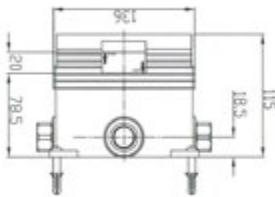

Gewicht in kg: 2,3

EAN: 4250512413942

Dazu passt Artikel 92564750 »C-BOX«

AQVA **ZONE** - UNIVERSAL UP-EINBAUKÖRPER »C-BOX«

092564750

130,88 *

Universal UP-Einbaukörper »C-Box« AQVA ZONE

- 2 Abgänge
- Abdrückplatte
- Absperrventile
- Edelstahlfilter
- Durchfluss: max. 21,5 L bei 3,0 bar