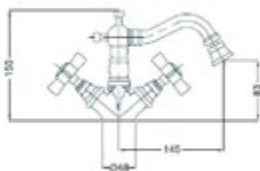

AQVA **RETRO II** - BIDET ELB - CHROM

043850450

338,59 *

Bidet-Einlochbatterie AQVA RETRO II

- 1 ¼" Zugstangen-Ablaufgarnitur
- keramische Innenoberteile 90°
- flexible Druckschläuche ¾", DVGW W270
- chrom

Gewicht in kg: 2,2

EAN: 4250512404032

* Alle Preise sind in EURO angegeben und verstehen sich zzgl. der gesetzlichen MwSt.