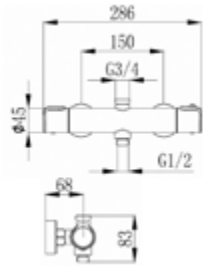

Gewicht in kg: 2

EAN: 4250512417162

* Alle Preise sind in EURO angegeben und verstehen sich zzgl. der gesetzlichen MwSt.

AQVA **THERM** - BRAUSE AP THERMOSTAT 1/2" X 3/4" - RUND - CHROM

054573950

249,49 *

Thermostat-Brausebatterie AQVA THERM