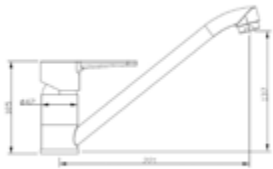

AQVA **BASIC III** - SPÜLTISCH-EHM. ND, - CHROM

Gewicht in kg: 1,9

EAN: 4250512414505

002455350

163,43 *

Spültisch-Einhandbatterie AQVA BASIC III

- für offene Heißwasserbereiter
- schwenkbarer Auslauf
- Kartusche mit keramischen Dichtscheiben
- Heißwassersperre
- Wassermengendurchfluss
- Regulierung
- flexible Druckschläuche $\frac{3}{8}$ " , DVGW W270
- chrom