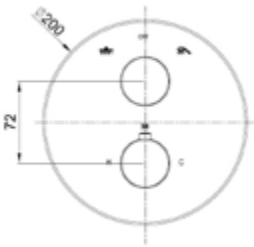

AQVA **THERM** - FERTIGMONTAGESET F. THERMOSTAT, RUND

054565750

322,95 *

Fertigmontageset Thermostat-Batterie

- Thermoelement
- Ab- und Umstellventil (2-Wege)
- Abdeckrosette
- Hülsen + Griffe
- Sicherheitstaste
- chrom

Gewicht in kg: 2,3

EAN: 4250512413942

Dazu passt Artikel 92564750 »C-BOX«