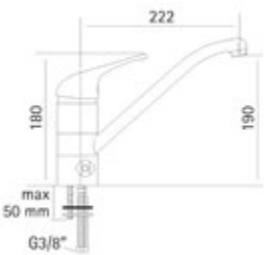

AQVA **BASIC I** - SPÜLTISCH-EHM. MIT GERÄTEABSPERRUNG ND - CHROM

002476150

258,91 *

Spültisch-Einhandbatterie AQVA BASIC I

- für offene Heißwasserbereiter
- Geräteabspernung
- schwenkbarer Auslauf
- Kartusche mit keramischen Dichtscheiben
- Heißwassersperre
- Wassermengendurchflussregulierung
- flexible Druckschläuche $\frac{3}{8}$ " , DVGW W270
- chrom

Gewicht in kg: 1,6

EAN: 4250512416141