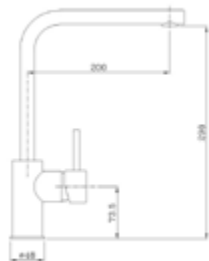

AQVA **KITCHEN** - SPÜLTISCH-EHM. ND - SEITL. HEBEL - - CHROM

082158750

263,19 *

Spültisch-Einhandbatterie AQVA KITCHEN

- für offene Heißwasserbereiter
- schwenkbarer Auslauf
- Kartusche mit keramischen Dichtscheiben
- Heisswassersperre
- Wassermengendurchflussregulierung
- flexible Druckschläuche $\frac{3}{8}$ " , DVGW W270
- chrom

Gewicht in kg: 1,59

EAN: 4250512414321