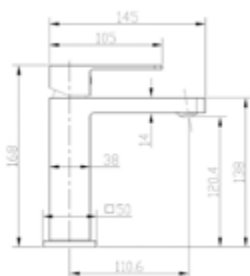

AQVA **DESIGN ECKIG** - WASCHTISCH-EHM. 25 MM - ECKIG - CHROM

022754550

214,30 *

Waschtisch-Einhandbatterie AQVA DESIGN

- 25 mm Kartusche mit keramischen Scheiben
- mit Klick-Klack-Ablaufgarnitur 1 ¼"
- flexible Druckschläuche ¾", DVGW W270
- chrom

Gewicht in kg: 1

EAN: 4250512415663

* Alle Preise sind in EURO angegeben und verstehen sich zzgl. der gesetzlichen MwSt.