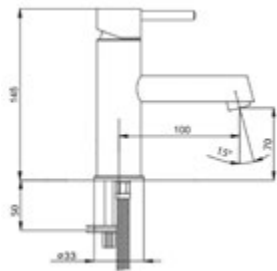

AQVA **DESIGN RUND**- WASCHTISCH-EHM. 25 MM, - CHROM

022754750

95,31 *

Waschtisch-Einhandbatterie AQVA DESIGN

- 25 mm Kartusche mit keramischen Scheiben
- ohne Ablaufgarnitur
- flexible Druckschläuche 3/8", DVGW W270
- chrom

Gewicht in kg: 1

EAN: 4250512401062