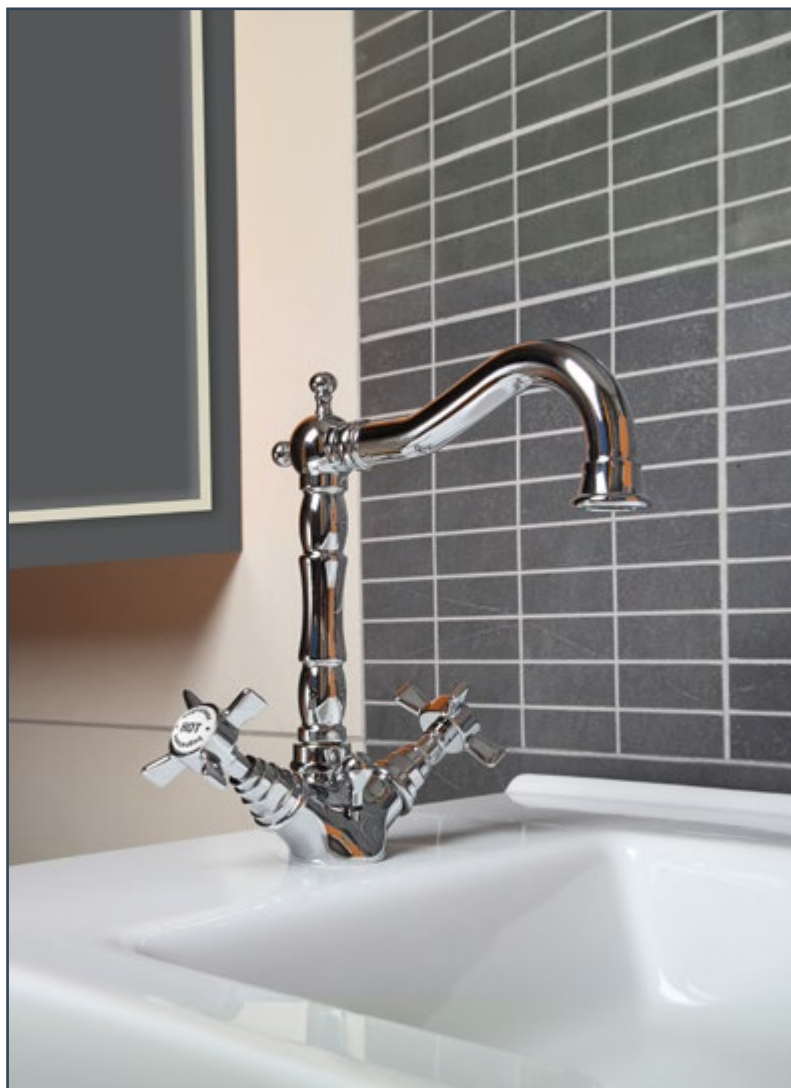

Zur Website:

AQVA RETRO II