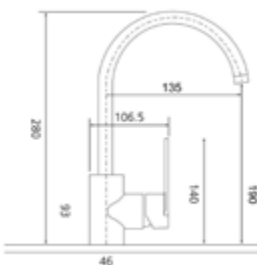

Gewicht in kg: 1,91

EAN: 4250512411740

AQVA **BASIC I** - WASCHTISCH-EHM. HEBEL SEITLICH - CHROM

002757150

211,70 *

Waschtisch-Einhandbatterie AQVA BASIC I

- seitlicher Hebel
- Klick-Klack-Ablaufgarnitur 1 ¼"
- Kartusche mit keramischen Dichtscheiben
- Heißwassersperre
- Wassermengendurchflussregulierung
- flexible Druckschläuche ¾", DVGW W270
- P-IX 19260/IA
- chrom