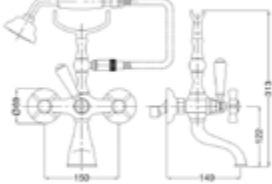

AQVA **RETRO II** - WAFUEBRA AP - CHROM

043651450

537,75 *

Wannenfüll und Brausebatterie

- S-Anschlüsse und Rosetten
- Umstellung
- keramische Innenoberteile 90°
- inkl. Brausegarnitur
- chrom

Gewicht in kg: 3,3

EAN: 4250512403943