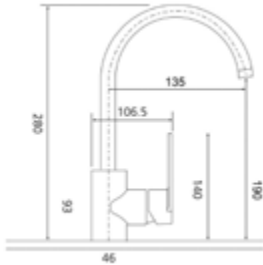

AQVA **BASIC III** - WASCHTISCH-EHM. ND HEBEL SEITLICH - CHROM

002758350

261,15 *

Waschtisch-Einhandbatterie AQVA BASIC III

- für offene Heißwasserbereiter
- seitlicher Hebel
- Klick-Klack-Ablaufgarnitur 1 1/4"
- Kartusche mit keramischen Dichtscheiben
- Heißwassersperre
- Wassermengendurchflussregulierung
- flexible Druckschläuche 3/8", DVGW W270
- chrom

Gewicht in kg: 2,6

EAN: 4250512415489