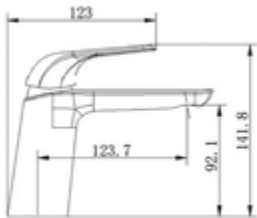

AQVA PRO - WASCHTISCH-EHM. - CHROM

012750550

167,02 *

Waschtisch-Einhandbatterie AQVA PRO

- 1¼" Zugstangen-Ablaufgarnitur
- Kartusche mit keramischen Dichtscheiben
- Heißwassersperre
- Wassermengendurchflussregulierung
- flexible Druckschläuche ¾", DVGW W270
- chrom

Gewicht in kg: 1,4

EAN: 4250512417124