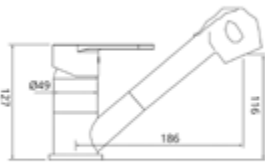

AQVA **BASIC III** - SPÜLTISCH-EHM. M. DESIGN-GESCHIRRBRAUSE, - CHROM

002469350

183,23 *

Spültisch-Einhandbatterie AQVA BASIC III

- herausziehbare Geschirrbrause
- schwenkbarer Auslauf
- Kartusche mit keramischen Dichtscheiben
- Heißwassersperre
- Wassermengendurchflussregulierung
- flexible Druckschläuche $\frac{3}{8}$ " , DVGW W270
- chrom

Gewicht in kg: 1,6

EAN: 4250512416134