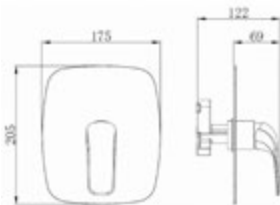

AQVA **PRO** -FERTIGMONTAGESET BRAUSE - CHROM FÜR »C-BOX«

012566550

183,22 *

Fertigmontageset Brause AQVA PRO

- Vollmetall-Abdeckrosette
- Hülse und Kappe
- Hebel
- inkl. Funktionseinheit
- chrom

Gewicht in kg: 1,3

EAN: 4250512417094

Dazu passt Artikel 92564750 »C-BOX

* Alle Preise sind in EURO angegeben und verstehen sich zzgl. der gesetzlichen MwSt.