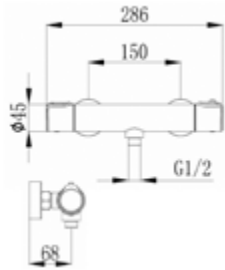

AQVA **THERM** - BRAUSE AP, THERMOSTAT ½" RUND - CHROM

Gewicht in kg: 2

EAN: 4250512417179

054551950

185,67 *

Thermostat-Brausebatterie AQVA THERM

- Brauseabgang ½" unten
- cool touch
- Edelstahlfilter
- S-Anschlüsse mit Rosetten
- eigensicher
- Sicherheitstaste
- chrom