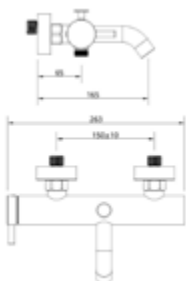

AQVA **DESIGN RUND** - WAFÜBRA EHM. A.P. - RUND - CHROM

024654750

262,4 *

Wannenfüll- und Brause-Einhandbatterie

- rund
- S-Anschlüsse mit Rosetten
- automatische Umstellung
- eigensicher
- Kartusche mit keramischen Dichtscheiben
- Heisswassersperre
- Wassermengendurchflussregulierung
- chrom

Gewicht in kg: 2

EAN: 4250512417872

* Alle Preise sind in EURO angegeben und verstehen sich zzgl. der gesetzlichen MwSt.