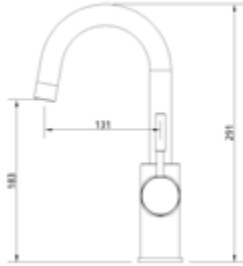

AQVA **DESIGN BLACK** - WASCHTISCH-EHM. HEBEL SEITLICH - BLACK

024759702

287,51 *

Waschtisch-Einhandbatterie AQVA DESIGN

- seitlicher Hebel
- Klick-Klack-Ablaufgarnitur 1 ¼"
- Kartusche mit keramischen Dichtscheiben
- Heißwassersperre
- Wassermengendurchflussregulierung
- flexible Druckschläuche ¾", DVGW W270
- P-IX 19260/IA
- mattschwarz

Gewicht in kg: 1,97

EAN: 4250512418091