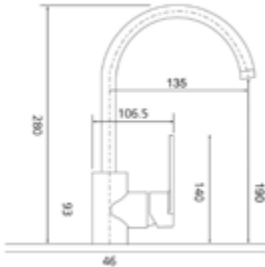

AQVA **BASIC I** - WASCHTISCH-EHM. ND HEBEL SEITLICH - CHROM

002758150

261,15 *

Waschtisch-Einhandbatterie AQVA BASIC I

- für offene Heißwasserbereiter
- seitlicher Hebel
- Klick-Klack-Ablaufgarnitur 1 1/4"
- Kartusche mit keramischen Dichtscheiben
- Heißwassersperre
- Wassermengendurchflussregulierung
- flexible Druckschläuche 3/8", DVGW W270
- chrom

Gewicht in kg: 2,6

EAN: 4250512413171