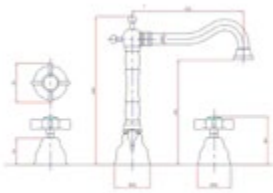

AQVA **RETRO II** - WASCHTISCH DLB - CHROM

043752450

455,24 *

Waschtisch-Dreilochbatterie AQVA RETRO II

- 1 ¼" Zugstangen-Ablaufgarnitur
- keramische Innenoberteile 90°
- flexible Druckschläuche ¾", DVGW W270
- chrom

Gewicht in kg: 3,6

EAN: 4250512403974