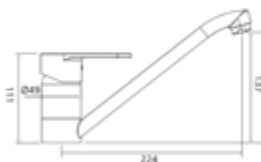

AQVA **BASIC I** - SPÜLTISCH-EHM. - CHROM

002450150

122,35 *

Spültisch-Einhandbatterie AQVA BASIC I

- schwenkbarer Auslauf
- Kartusche mit keramischen Dichtscheiben
- Heißwassersperre
- Wassermengendurchflussregulierung
- flexible Druckschläuche 3/8", DVGW W270
- P-IX 19673/1B
- chrom

Gewicht in kg: 1,38

EAN: 4250512411634

* Alle Preise sind in EURO angegeben und verstehen sich zzgl. der gesetzlichen MwSt.