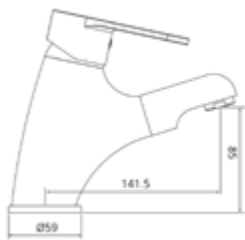

AQVA **BASIC I** - WASCHTISCH-EHM. M. HERAUSZ. AUSLAUF - CHROM

002761150

318,90 *

Waschtisch-Einhandbatterie AQVA BASIC I

- herausziehbarer Auslauf
- Klick-Klack-Ablaufgarnitur 1 1/4"
- Kartusche mit keramischen Dichtscheiben
- Heißwassersperre
- Wassermengendurchflussregulierung
- flexible Druckschläuche 3/8", DVGW W270
- chrom

Gewicht in kg: 0

EAN: 4250512411764