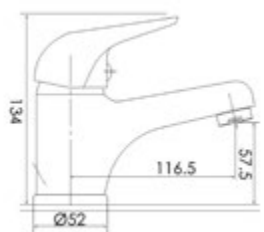

AQVA **BASIC II** - WASCHTISCH-EHM. ND - CHROM

002755850

171,82 *

Waschtisch-Einhandbatterie AQVA BASIC II

- für offene Heißwasserbereiter
- 1 ¼" Zugstangen-Ablaufgarnitur
- Kartusche mit keramischen Dichtscheiben
- Heißwassersperre
- Wassermengendurchflussregulierung
- flexible Druckschläuche ¾", DVGW W270
- chrom

Gewicht in kg: 1,9

EAN: 4250512402977

* Alle Preise sind in EURO angegeben und verstehen sich zzgl. der gesetzlichen MwSt.