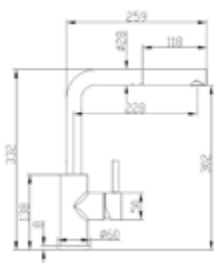

AQVA **KITCHEN** - SPÜLTISCH-EHM. MIT. GESCHIRRBRAUSE - SEITL. HEBEL - - CHROM

082159750

322,95 *

Spültisch-Einhandbatterie AQVA KITCHEN

- herausziehbarer Auslauf
- schwenkbarer Auslauf
- Kartusche mit keramischen Dichtscheiben
- Heisswassersperre
- Wassermengendurchflussregulierung
- flexible Druckschläuche $\frac{3}{8}$ " , DVGW W270
- chrom

Gewicht in kg: 1,59

EAN: 4250512414338