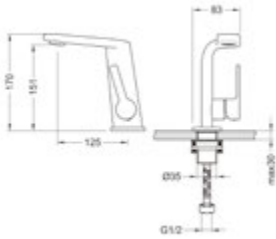

Gewicht in kg: 1,6

EAN: 4250512413928

* Alle Preise sind in EURO angegeben und verstehen sich zzgl. der gesetzlichen MwSt.

Zur Website:

AQVA FLOW

AQVA **FLOW** - WASCHTISCH-EHM. - CHROM

062750750

338,73 *