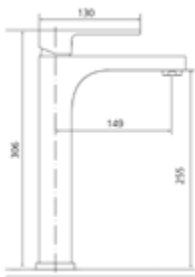

Gewicht in kg: 2,2

EAN: 4250512405916

AQVA **DESIGN ECKIG** - WASCHTISCH-EHM.- HOHE AUSF. - ECKIG - CHROM

022753550

425,38 *

Waschtisch-Einhandbatterie AQVA DESIGN

- eckig
- erhöhter Standfuß
- Klick-Klack-Ablaufgarnitur 1 ¼"
- Kartusche mit keramischen Dichtscheiben
- Heißwassersperre
- Wassermengendurchflussregulierung
- flexible Druckschläuche ¾", DVGW W270
- chrom