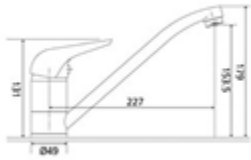

AQVA **BASIC II** - SPÜLTISCH-EHM. ND - CHROM

002455850

170,30 *

Spültisch-Einhandbatterie AQVA BASIC II

- für offene Heißwasserbereiter
- schwenkbarer Auslauf
- Kartusche mit keramischen Dichtscheiben
- Heißwassersperre
- Wassermengendurchflussregulierung
- flexible Druckschläuche $\frac{3}{8}$ " , DVGW W270
- chrom

Gewicht in kg: 1,9

EAN: 4250512403080