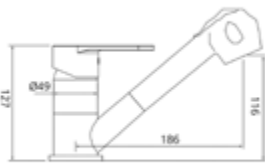

AQVA **BASIC III** - SPÜLTISCH-EHM. M. DESIGN-GESCHIRRBRAUSE ND, - CHROM

002461350

255,93 *

Spültisch-Einhandbatterie AQVA BASIC III

- für offene Heißwasserbereiter
- herausziehbare Geschirrbrause
- schwenkbarer Auslauf
- Kartusche mit keramischen Dichtscheiben
- Heißwassersperre
- Wassermengendurchflussregulierung
- flexible Druckschläuche $\frac{3}{8}$ " , DVGW W270
- chrom

Gewicht in kg: 1,6

EAN: 4250512416110