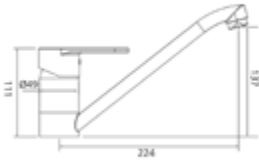

AQVA **BASIC I** - SPÜLTISCH-EHM. ND - CHROM

002455150

184,09 *

Spültisch-Einhandbatterie AQVA BASIC I

- für offene Heißwasserbereiter
- schwenkbarer Auslauf
- Kartusche mit keramischen Dichtscheiben
- Heißwassersperre
- Wassermengendurchflussregulierung
- flexible Druckschläuche $\frac{3}{8}$ " , DVGW W270
- chrom

Gewicht in kg: 1,6

EAN: 4250512411641