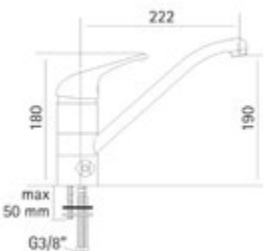

AQVA **BASIC I** - SPÜLTISCH-EHM. M. GERÄTEABSPERRUNG ND - CHROM

002476150

258,91 *

Spültisch-Einhandbatterie AQVA BASIC I

- für offene Heißwasserbereiter
- Geräteabspernung
- schwenkbarer Auslauf
- Kartusche mit keramischen Dichtscheiben
- Heißwassersperre
- Wassermengendurchflussregulierung
- flexible Druckschläuche $\frac{3}{8}$ " , DVGW W270
- chrom

Gewicht in kg: 1,6

EAN: 4250512416141

* Alle Preise sind in EURO angegeben und verstehen sich zzgl. der gesetzlichen MwSt.