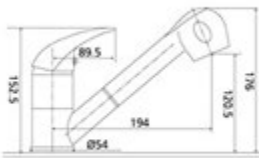

AQVA **BASIC II** - SPÜLTISCH-EHM. M. GESCHIRRBRAUSE - CHROM

002468850

183,23 *

Spültisch-Einhandbatterie AQVA BASIC II

- herausziehbare Geschirrbrause
- schwenkbarer Auslauf
- Kartusche mit keramischen Dichtscheiben
- Heißwassersperre
- Wassermengendurchflussregulierung
- flexible Druckschläuche $\frac{3}{8}$ " , DVGW W270
- chrom

Gewicht in kg: 1,6

EAN: 4250512403141

* Alle Preise sind in EURO angegeben und verstehen sich zzgl. der gesetzlichen MwSt.