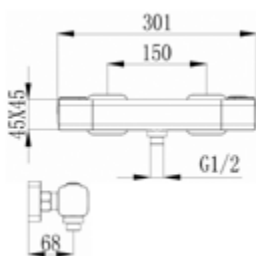

AQVA **THERM** - BRAUSE AP THERMOSTAT ½" SOFTEDGE - CHROM

054551650

265,83 *

Thermostat-Brausebatterie AQVA THERM

- soft-edge
- Brauseabgang ½" unten
- cool touch
- Edelstahlfilter
- S-Anschlüsse mit Rosetten
- eigensicher
- Sicherheitstaste
- chrom

Gewicht in kg: 2

EAN: 4250512417162

* Alle Preise sind in EURO angegeben und verstehen sich zzgl. der gesetzlichen MwSt.