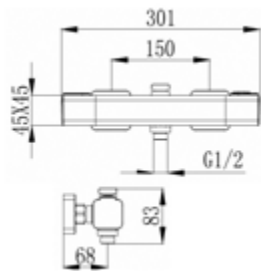

AQVA **THERM** - BRAUSE AP THERMOSTAT 1/2" X 3/4" - SOFTEDGE - CHROM

054573650

292,38 *

Thermostat-Brausebatterie AQVA THERM

- soft-edge
- Brauseabgang 1/2" unten
- Brauseabgang 3/4" oben
- keramisches 2-Wege-Ventil
- cool touch
- Edelstahlfilter
- S-Anschlüsse mit Rosetten
- eigensicher
- Sicherheitstaste
- chrom

Gewicht in kg: 2

EAN: 4250512417186