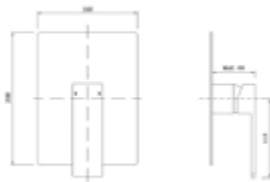

AQVA **DESIGN ECKIG** - FERTIGMONTAGESET BRAUSE - ECKIG - CHROM FÜR »C-BOX«

Gewicht in kg: 1,3

EAN: 4250512414178

022566550

236,15 *

Fertigmontageset Brause AQVA DESIGN

- eckig
- Vollmetall-Abdeckrosette
- Hülse und Kappe
- Hebel
- inkl. Funktionseinheit
- chrom

Dazu passt Artikel 92564750 »C-BOX«