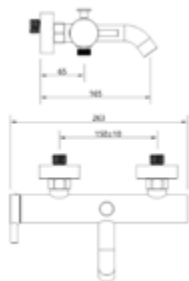

AQVA **DESIGN BLACK** - WAFÜBRA.-EHM. A.P. - RUND - BLACK

024654702

344,01 *

Wannenfüll- und Brause-Einhandbatterie

- rund
- S-Anschlüsse mit Rosetten
- automatische Umstellung
- eigensicher
- Kartusche mit keramischen Dichtscheiben
- Heisswassersperre
- Wassermengendurchflussregulierung
- mattschwarz

Gewicht in kg: 2,1

EAN: 4250512418053