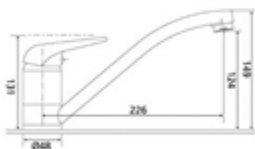

092564750

130,88 *

Universal UP-Einbaukörper »C-Box« AQVA ZONE

- 2 Abgänge
- Abdrückplatte
- Absperrventile
- Edelstahlfilter
- Durchfluss: max. 21,5 L bei 3,0 bar

Gewicht in kg: 1,6

EAN: 4250512413928

AQVA **BASIC II** - SPÜLTISCH-EHM. - CHROM