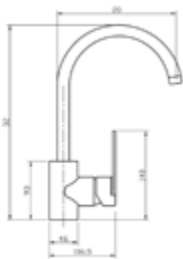

AQVA **BASIC I** - SPÜLTISCH-EHM., ND HEBEL SEITLICH - CHROM

002458150

237,46 *

Spültisch-Einhandbatterie AQVA BASIC I

- für offene Heißwasserbereiter
- schwenkbarer Auslauf
- Kartusche mit keramischen Dichtscheiben
- Heißwassersperre
- Wassermengendurchflussregulierung
- flexible Druckschläuche $\frac{3}{8}$ " , DVGW W270
- chrom

Gewicht in kg: 2,6

EAN: 4250512417421