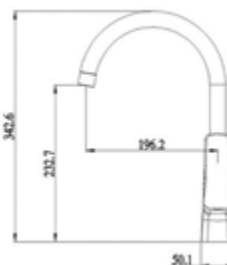

AQVA **PRO** - SPÜLTISCH-EHM.ND HEBEL SEITLICH - CHROM

012455550

243,28 *

Spültisch-Einhandbatterie AQVA BASIC IV

- für offene Heißwasserbereiter
- schwenkbarer Auslauf
- Kartusche mit keramischen Dichtscheiben
- Heißwassersperre
- Wassermengendurchflussregulierung
- flexible Druckschläuche $\frac{3}{8}$ " , DVGW W270
- chrom

Gewicht in kg: 2,6

EAN: 4250512417070