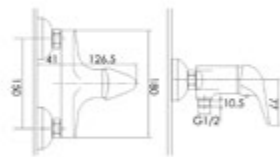

AQVA **BASIC II** - BRAUSE-EHM. - CHROM

002551850

109,96 *

Brause-Einhandbatterie AQVA BASIC II

- S-Anschlüsse mit Rosetten
- eigensicher
- Kartusche mit keramischen Dichtscheiben
- Heisswassersperre
- Wassermengendurchflussregulierung
- P-IX 18224/1B
- chrom

Gewicht in kg: 1,4

EAN: 4250512402939