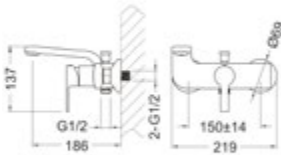

AQVA **FLOW** - WAFÜBRA.-EHM. AP - CHROM

062651750

463,17 *

Wannenfüll und Brause-Einhandbatterie

- S-Anschlüsse mit Rosetten
- automatische Umstellung
- eigensicher
- Kartusche mit keramischen Dichtscheiben
- Heißwassersperre
- Wassermengendurchflussregulierung
- chrom

Gewicht in kg: 2

EAN: 4250512415595