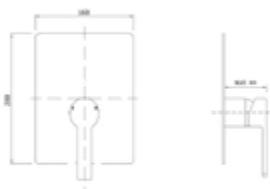

AQVA **FLOW** - FERTIGMONTAGESET BRAUSE- RUND - CHROM FÜR »C-BOX«

062566750

236,44 *

Fertigmontageset Brause AQVA FLOW

- zu Art. 092564750 C-Box
- eckig
- Vollmetall-Abdeckrosette
- Hülse und Kappe
- Hebel
- inkl. Funktionseinheit
- chrom

Gewicht in kg: 1,3

EAN: 4250512415632

* Alle Preise sind in EURO angegeben und verstehen sich zzgl. der gesetzlichen MwSt.