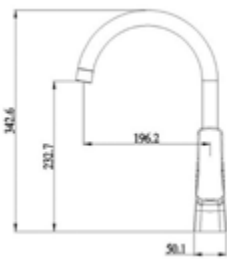

092564750

130,88 *

Universal UP-Einbaukörper »C-Box« AQVA ZONE

- 2 Abgänge
- Abdrückplatte
- Absperrventile
- Edelstahlfilter
- Durchfluss: max. 21,5 L bei 3,0 bar

Gewicht in kg: 1,6

EAN: 4250512413928

AQVA **PRO** - SPÜLTISCH-EHM. HEBEL SEITLICH - CHROM