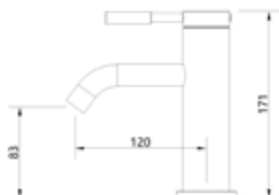

Gewicht in kg: 2,6

EAN: 4250512417070

Zur Website:

AQVA DESIGN - RUND

AQVA **DESIGN RUND** - WASCHTISCH-EHM. - RUND - CHROM

024750750

187,07 *

Waschtisch-Einhandbatterie AQVA DESIGN