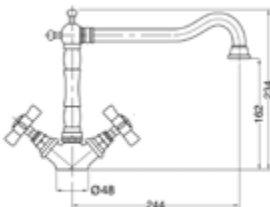

AQVA **RETRO II** - SPÜLTISCH ELB - - CHROM

043450450

304,46 *

Spültisch-Einlochbatterie AQVA RETRO II

- schwenkbarer Auslauf
- keramische Innenoberteile 90°
- flexible Druckschläuche $\frac{3}{8}$ " , DVGW W270
- chrom

Gewicht in kg: 2

EAN: 4250512404094

* Alle Preise sind in EURO angegeben und verstehen sich zzgl. der gesetzlichen MwSt.