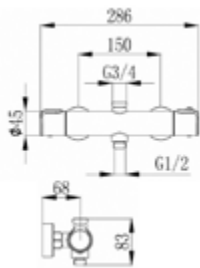

- Brauseabgang ½" unten
- cool touch
- Edelstahlfilter
- S-Anschlüsse mit Rosetten
- eigensicher
- Sicherheitstaste
- chrom

AQVA **THERM** - BRAUSE AP THERMOSTAT ½" X ¾" RUND - CHROM

Gewicht in kg: 2

EAN: 4250512417193