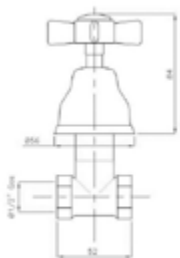

AQVA **RETRO II** - UP-VENTIL 1/2" - CHROM

043092450

115,24 *

Unterputzventil 1/2" AQVA RETRO II

- Sicht- und Funktionsteile
- keramisches Innenoberteil 90°
- chrom

Gewicht in kg: 0,5

EAN: 4250512404124

* Alle Preise sind in EURO angegeben und verstehen sich zzgl. der gesetzlichen MwSt.