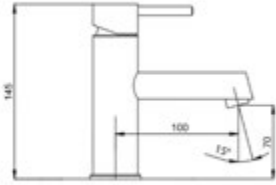

AQVA **DESIGN RUND**- STANDVENTIL ½" - CHROM

023754750

72,56 *

Standventil ½" AQVA DESIGN

- keramisches Innenoberteil ½"
- chrom

Gewicht in kg: 0,7

EAN: 4250512401055