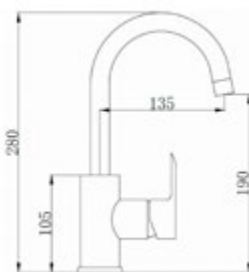

AQVA **BASIC IV** - WASCHTISCH-EHM. HEBEL SEITLICH CHROM

002757440

204,52 *

Waschtisch-Einhandbatterie AQVA BASIC IV

- seitlicher Hebel
- Klick-Klack-Ablaufgarnitur 1 ¼"
- Kartusche mit keramischen Dichtscheiben
- Heißwassersperre
- Wassermengendurchflussregulierung
- flexible Druckschläuche ¾", DVGW W270
- chrom

Gewicht in kg: 2,6

EAN: 4250512418022

* Alle Preise sind in EURO angegeben und verstehen sich zzgl. der gesetzlichen MwSt.