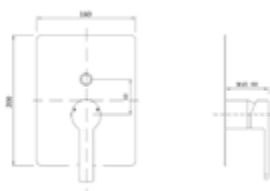

AQVA **FLOW** - FERTIGMONTAGESET WAFUEBRA. - RUND - CHROM FÜR »C-BOX«

062666750

259,94 *

Fertigmontageset Wanne AQVA FLOW

- zu Art. 092564750 C-Box
- eckig
- Vollmetall Abdeckrosette
- Hülse und Kappe
- Hebel
- inkl. Funktionseinheit mit automatischem Tastumsteller
- chrom

Gewicht in kg: 1,6

EAN: 4250512415625