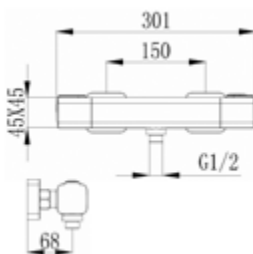

AQVA **THERM** - BRAUSE AP THERMOSTAT ½" SOFTEDGE - CHROM

054551650

265,83 *

Thermostat-Brausebatterie AQVA THERM

- soft-edge
- Brauseabgang ½" unten
- cool touch
- Edelstahlfilter
- S-Anschlüsse mit Rosetten
- eigensicher
- Sicherheitstaste
- chrom

Gewicht in kg: 2

EAN: 4250512417162

* Alle Preise sind in EURO angegeben und verstehen sich zzgl. der gesetzlichen MwSt.