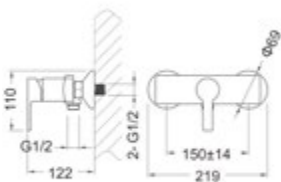

AQVA **FLOW** - BRAUSE-EHM. AP - CHROM

062551750

305,55 *

Brause-Einhandbatterie AQVA FLOW

- S-Anschlüsse mit Rosetten
- eigensicher
- Kartusche mit keramischen Dichtscheiben
- Heißwassersperre
- Wassermengendurchflussregulierung
- chrom

Gewicht in kg: 2

EAN: 4250512415588