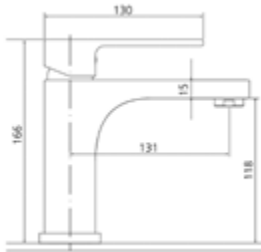

Gewicht in kg: 2,5

EAN: 4250512420995

* Alle Preise sind in EURO angegeben und verstehen sich zzgl. der gesetzlichen MwSt.

Zur Website:

AQVA DESIGN ECKIG

AQVA **DESIGN ECKIG** - WASCHTISCH-EHM. - ECKIG - CHROM