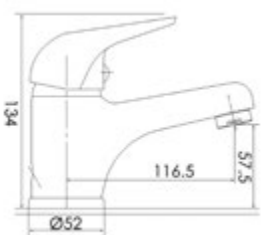

AQVA **BASIC II** - WASCHTISCH-EHM. M. KETTENÖSE - CHROM

002775850

106,11 *

Waschtisch-Einhandbatterie AQVA BASIC II

- Kettenöse
- Kartusche mit keramischen Dichtscheiben
- Heißwassersperre
- Wassermengendurchflussregulierung
- flexible Druckschläuche ¾", DVGW W270
- P-IX 18222/IA
- chrom

Gewicht in kg: 1,7

EAN: 4250512403035