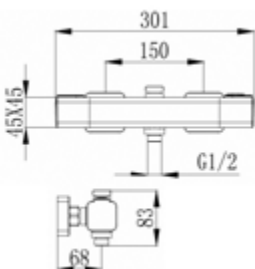

AQVA **THERM** - BRAUSE AP THERMOSTAT ½" X ¾" SOFTEDGE - CHROM

054573650

292,38 *

Thermostat-Brausebatterie AQVA THERM

- soft-edge
- Brauseabgang ½" unten
- Brauseabgang ¾" oben
- keramisches 2-Wege-Ventil
- cool touch
- Edelstahlfilter
- S-Anschlüsse mit Rosetten
- eigensicher
- Sicherheitstaste
- chrom

Gewicht in kg: 2

EAN: 4250512417186