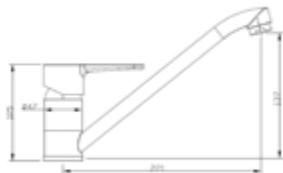

AQVA **BASIC III** - SPÜLTISCH-EHM. - CHROM

002450350

109,68 *

Spültisch-Einhandbatterie AQVA BASIC III

- schwenkbarer Auslauf
- Kartusche mit keramischen Dichtscheiben
- Heißwassersperre
- Wassermengendurchflussregulierung
- flexible Druckschläuche 3/8", DVGW W270
- P-IX 28647/IA
- chrom

Gewicht in kg: 1

EAN: 4250512414499

* Alle Preise sind in EURO angegeben und verstehen sich zzgl. der gesetzlichen MwSt.