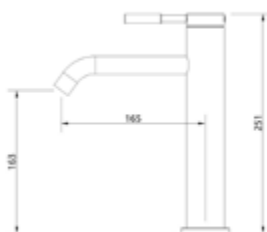

AQVA **DESIGN BLACK** - WASCHTISCH-EHM., MEDIUM AUSF.- RUND - BLACK

024774702

337,73 *

Waschtisch-Einhandbatterie AQVA DESIGN

- rund
- mittelhohe Ausführung
- Klick-Klack-Ablaufgarnitur 1 ¼"
- Kartusche mit keramischen Dichtscheiben
- Heißwassersperre
- Wassermengendurchflussregulierung
- flexible Druckschläuche ¾", DVGW W270
- mattschwarz

Gewicht in kg: 2

EAN: 4250512418114