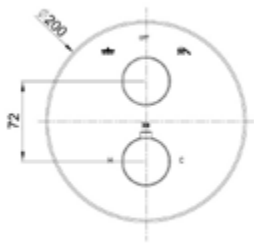

AQVA **THERM** - FERTIGMONTAGESET F. THERMOSTAT - RUND - BLACK

054565702

488,39 *

Fertigmontageset Thermostat-Batterie

- Thermoelement
- Ab- und Umstellventil (2-Wege)
- Abdeckrosette
- Hülsen + Griffe
- Sicherheitstaste
- mattschwarz

Gewicht in kg: 2,3

EAN: 4250512418220

Dazu passt Artikel 92564750 »C-BOX«