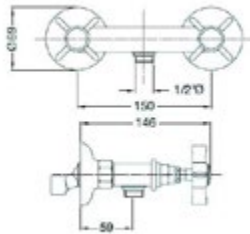

AQVA **RETRO II** - BRAUSE AP, MIT GARNITUR - CHROM

043552450

378,41 *

Brausebatterie AQVA RETRO II

- S-Anschlüsse und Rosetten
- keramische Innenoberteile 90°
- inkl. Brausegarnitur
- inkl. Brause-Wandhalter
- chrom

Gewicht in kg: 2,4

EAN: 4250512404063