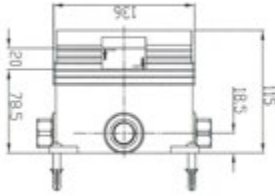

AQVA **ZONE** - UNIVERSAL UP-EINBAUKÖRPER »C-BOX«

092564750

130,88 *

Universal UP-Einbaukörper »C-Box« AQVA ZONE

- 2 Abgänge
- Abdrückplatte
- Absperrventile
- Edelstahlfilter
- Durchfluss: max. 21,5 L bei 3,0 bar

Gewicht in kg: 1,6

EAN: 4250512413928