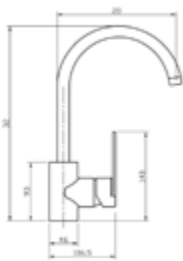

AQVA **BASIC I** - SPÜLTISCH-EHM. ND HEBEL SEITLICH - CHROM

002458150

237,46 *

Spültisch-Einhandbatterie AQVA BASIC I

- für offene Heißwasserbereiter
- schwenkbarer Auslauf
- Kartusche mit keramischen Dichtscheiben
- Heißwassersperre
- Wassermengendurchflussregulierung
- flexible Druckschläuche $\frac{3}{8}$ " , DVGW W270
- chrom

Gewicht in kg: 2,6

EAN: 4250512417421