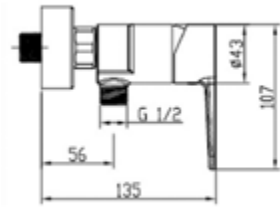

AQVA **BASIC III** - BRAUSE-EHM. - CHROM

002551350

102,42 *

Brause-Einhandbatterie AQVA BASIC III

- S-Anschlüsse mit Rosetten
- eigensicher nach DIN EN1717
- Kartusche mit keramischen Dichtscheiben
- Heißwassersperre
- Wassermengendurchflussregulierung
- PA-IX 28648/IIB
- chrom

Gewicht in kg: 1,4

EAN: 4250512414512