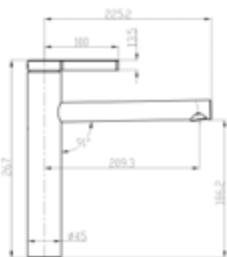

AQVA **KITCHEN** - SPÜLTISCH-EHM. - - CHROM

082253750

293,05 *

Spültisch-Einhandbatterie AQVA KITCHEN

- schwenkbarer Auslauf
- Kartusche mit keramischen Dichtscheiben
- Heisswassersperre
- Wassermengendurchflussregulierung
- flexible Druckschläuche $\frac{3}{8}$ " , DVGW W270
- chrom

Gewicht in kg: 1,59

EAN: 4250512414352