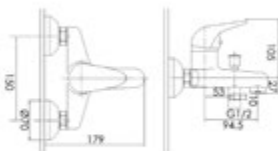

AQVA **BASIC II** - WAFÜBRA -EHM. AP - CHROM

002651850

140,21 *

Wannenfüll-und Brause-Einhandbatterie

- S-Anschlüsse mit Rosetten
- automatische Umstellung
- eigensicher
- Kartusche mit keramischen Dichtscheiben
- Heisswassersperre
- Wassermengendurchflussregulierung
- P-IX 18225/ICB
- chrom

Gewicht in kg: 1,88

EAN: 4250512402854