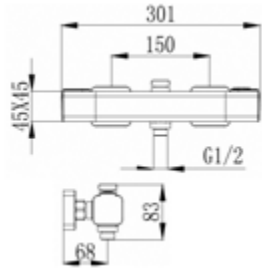

AQVA **THERM** - BRAUSE AP THERMOSTAT 1/2" X 3/4" SOFTEDGE - CHROM

Gewicht in kg: 2

EAN: 4250512417186

054573650

292,38 *

Thermostat-Brausebatterie AQVA THERM

- soft-edge
- Brauseabgang 1/2" unten
- Brauseabgang 3/4" oben
- keramisches 2-Wege-Ventil
- cool touch
- Edelstahlfilter
- S-Anschlüsse mit Rosetten
- eigensicher
- Sicherheitstaste
- chrom