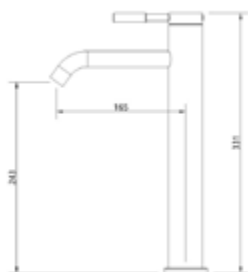

AQVA **DESIGN RUND**- WASCHTISCH-EHM., HOHE AUSF. -RUND - CHROM

024753750

300,06 *

Waschtisch-Einhandbatterie AQVA DESIGN

- rund
- erhöhter Standfuß
- Klick-Klack-Ablaufgarnitur 1 ¼"
- Kartusche mit keramischen Dichtscheiben
- Heißwassersperre
- Wassermengendurchflussregulierung
- flexible Druckschläuche ¾", DVGW W270
- chrom

Gewicht in kg: 2,4

EAN: 4250512417902

* Alle Preise sind in EURO angegeben und verstehen sich zzgl. der gesetzlichen MwSt.