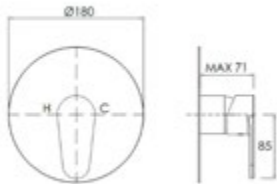

AQVA **BASIC I** - FERTIGMONTAGESET BRAUSE - CHROM - FÜR »C-BOX«

002566150

112,71 *

Fertigmontageset Brause AQVA BASIC I

- Abdeckrosette
- Hülse und Kappe
- Hebel
- inkl. Funktionseinheit
- chrom

Passend zu Art. 092564750 C-Box

Gewicht in kg: 1,3

EAN: 4250512414130