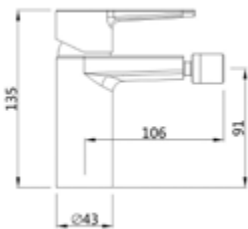

AQVA **BASIC III** - BIDET-EHM. - CHROM

002850350

109,27 *

Bidet-Einhandbatterie AQVA BASIC III

- 1 1/4" Klick-Klack-Ablaufgarnitur
- Kartusche mit keramischen Dichtscheiben
- Heißwassersperre
- Wassermengendurchflussregulierung
- flexible Druckschläuche 3/8", DVGW W270
- P-IX 28646/IA
- chrom

Gewicht in kg: 2

EAN: 4250512415328