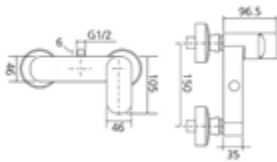

AQVA PLUS - BRAUSE-EHM. 1/2" OHNE BRAUSE-GARNITUR - CHROM

012551750

164,88 *

Brause-Einhandbatterie AQVA PLUS

- S-Anschlüsse mit Rosetten
- eigensicher
- Kartusche mit keramischen Dichtscheiben
- Heisswassersperre
- Wassermengendurchflussregulierung
- PA-IX 19261/IB
- chrom

Gewicht in kg: 1,6

EAN: 4250512405480