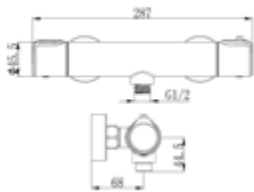

AQVA **THERM** - BRAUSE AP THERMOSTAT ½" - RUND - BLACK

054551902

435,67 *

Thermostat-Brausebatterie AQVA THERM

- Brauseabgang ½" unten
- cool touch
- Edelstahlfilter
- S-Anschlüsse mit Rosetten
- eigensicher
- Sicherheitstaste
- mattschwarz

Gewicht in kg: 2

EAN: 4250512418213