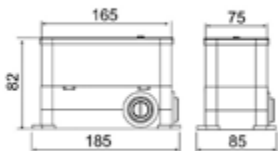

AQVA **DESIGN BLACK** - UP-ROHBAUSET FÜR WANDWASCHTISCH

092764750

102,66 *

Waschtisch-Wand-Einhandbatterie

- inkl. Einbaukasten
- für UP-Montage

Gewicht in kg: 1,1

EAN: 4250512414567