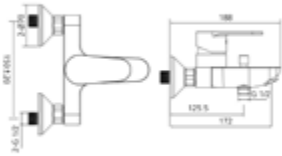

AQVA **BASIC I** - WAFÜBRA.-EHM. AP - CHROM

Gewicht in kg: 1,93

EAN: 4250512411702

002651150

149,82 *

Wannenfüll- und Brause-Einhandbatterie

- S-Anschlüsse mit Rosetten
- automatische Umstellung
- eigensicher
- Kartusche mit keramischen Dichtscheiben
- Heisswassersperre
- Wassermengendurchflussregulierung
- PA-IX 19675 II BB
- chrom