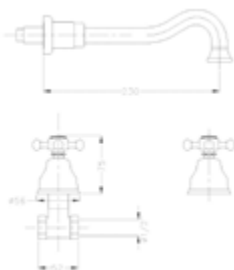

AQVA **RETRO I** - WASCHTISCH UP WAND - CHROM

043767750

375,58 *

Waschtisch-Wandbatterie AQVA RETRO I

- inkl. Sicht und Funktionsteile
- keramische Innenoberteile 90°
- chrom

Gewicht in kg: 2

EAN: 4250512404537

* Alle Preise sind in EURO angegeben und verstehen sich zzgl. der gesetzlichen MwSt.