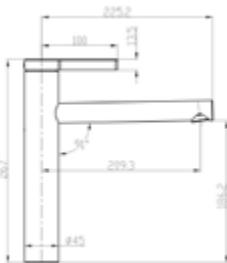

AQVA **KITCHEN** - SPÜLTISCH-EHM.ND - - CHROM

082258750

345,71 *

Spültisch-Einhandbatterie AQVA KITCHEN

- für offene Heißwasserbereiter
- schwenkbarer Auslauf
- Kartusche mit keramischen Dichtscheiben
- Heisswassersperre
- Wassermengendurchflussregulierung
- flexible Druckschläuche $\frac{3}{8}$ " , DVGW W270
- chrom

Gewicht in kg: 1,59

EAN: 4250512414369

* Alle Preise sind in EURO angegeben und verstehen sich zzgl. der gesetzlichen MwSt.