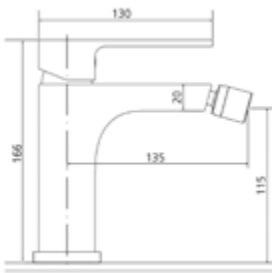

AQVA DESIGN ECKIG - BIDET-EHM. - ECKIG - CHROM

022850550

307,29 *

Bidet-Einhandbatterie AQVA DESIGN

- eckig
- Klick-Klack-Ablaufgarnitur 1 1/4"
- Kartusche mit keramischen Dichtscheiben
- Heisswassersperre
- Wassermengendurchflussregulierung
- flexible Druckschläuche 3/8", DVGW W270
- chrom

Gewicht in kg: 2,3

EAN: 4250512406067