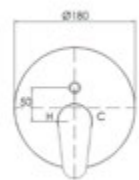

AQVA **BASIC II** - FERTIGMONTAGESET WAFÜBRA - CHROM FÜR »C-BOX«

002666850

130,60 *

Fertigmontageset Wanne AQVA BASIC II

- zu Art. 092564750 C-Box
- Abdeckrosette
- Hülse und Kappe
- Hebel
- inkl. Funktionseinheit mit automatischem Tastumsteller
- chrom

Gewicht in kg: 1,3

EAN: 4250512416912

* Alle Preise sind in EURO angegeben und verstehen sich zzgl. der gesetzlichen MwSt.