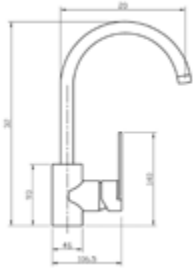

AQVA **BASIC I** - SPÜLTISCH-EHM., HEBEL SEITLICH - CHROM

002457150

170,72 *

Spültisch-Einhandbatterie AQVA BASIC I

- schwenkbarer Auslauf
- Kartusche mit keramischen Dichtscheiben
- Heißwassersperre
- Wassermengendurchflussregulierung
- flexible Druckschläuche $\frac{3}{8}$ " , DVGW W270
- P-IX 19260/1A
- chrom

Gewicht in kg: 2,6

EAN: 4250512412358