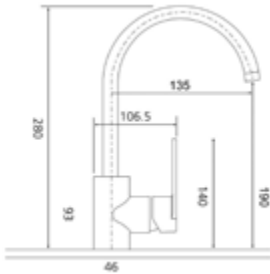

AQVA PLUS - WASCHTISCH-EHM. HEBEL SEITLICH - CHROM

012757750

226,76 *

Waschtisch-Einhandbatterie AQVA PLUS

- seitlicher Hebel
- Klick-Klack-Ablaufgarnitur 1 1/4"
- Kartusche mit keramischen Dichtscheiben
- Heißwassersperre
- Wassermengendurchflussregulierung
- flexible Druckschläuche 3/8", DVGW W270
- P-IX 19260/IA
- chrom

Gewicht in kg: 1,9

EAN: 4250512405558