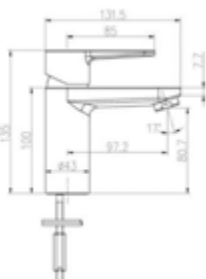

AQVA **BASIC III** - WASCHTISCH-EHM. - CHROM

002750350

102,42 *

Waschtisch-Einhandbatterie AQVA BASIC III

- Klick-Klack-Ablaufgarnitur 1 ¼"
- flexible Druckschläuche 3/8", DVGW W270
- Kartusche mit keramischen Dichtscheiben
- Heisswassersperre
- Wassermengendurchflussregulierung
- P-IX 28646/IA
- chrom

Gewicht in kg: 1,5

EAN: 4250512414536

* Alle Preise sind in EURO angegeben und verstehen sich zzgl. der gesetzlichen MwSt.