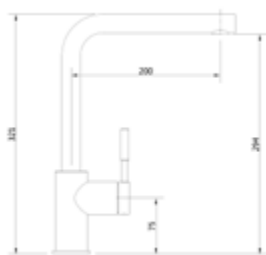

AQVA **DESIGN** - SPÜLTISCH-EHM. - RUND - SEITL. HEBEL - BLACK

024457702

246,18 *

Spültisch-Einhandbatterie AQVA DESIGN

- rund
- schwenkbarer L-Auslauf
- Kartusche mit keramischen Dichtscheiben
- Heißwassersperre
- Wassermengendurchflussregulierung
- flexible Druckschläuche $\frac{3}{8}$ " , DVGW W270
- mattschwarz

Gewicht in kg: 2,5

EAN: 4250512420995