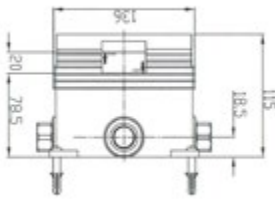

AQVA **ZONE** - UNIVERSAL UP-EINBAUKÖRPER »C-BOX«

092564750

130,88 *

Universal UP-Einbaukörper »C-Box« AQVA ZONE

- 2 Abgänge
- Abdrückplatte
- Absperrventile
- Edelstahlfilter
- Durchfluss: max. 21,5 L bei 3,0 bar

Gewicht in kg: 1,6

EAN: 4250512413928