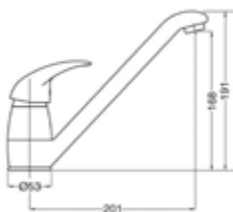

AQVA **BASIC II** - »MOON« SPÜLTISCH-EHM. - CHROM MIT GUSSAUSLAUF

10279950

197,23 *

Spültisch-Einhandbatterie AQVA BASIC II

- schwenkbarer Gußauslauf
- Kartusche mit keramischen Dichtscheiben
- Heißwassersperre
- Wassermengendurchflussregulierung
- flexible Druckschläuche $\frac{3}{8}$ " , DVGW W270
- chrom

Gewicht in kg: 3

EAN: 4250512415366