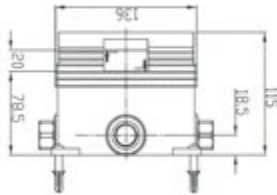

AQVA **ZONE** - UNIVERSAL UP-EINBAUKÖRPER »C-BOX«

092564750

130,88 *

Universal UP-Einbaukörper »C-Box« AQVA ZONE

- 2 Abgänge
- Abdrückplatte
- Absperrventile
- Edelstahlfilter
- Durchfluss: max. 21,5 L bei 3,0 bar

Gewicht in kg: 1,6

EAN: 4250512413928