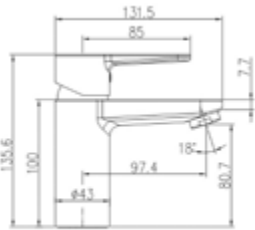

AQVA **BASIC III** - WASCHTISCH-EHM. ZUGSTANGENGARN - CHROM

002751350

106,53 *

Waschtisch-Einhandbatterie AQVA BASIC III

- Zugstangen-Ablaufgarnitur 1 ¼"
- flexible Druckschläuche 3/8", DVGW W270
- Kartusche mit keramischen Dichtscheiben
- Heisswassersperre
- Wassermengendurchflussregulierung
- P-IX 28646/IA
- chrom

Gewicht in kg: 1,3

EAN: 4250512416950