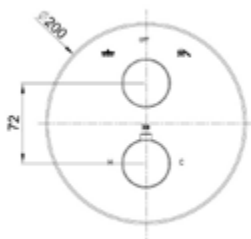

AQVA **THERM** - FERTIGMONTAGESET F. THERMOSTAT- RUND - BLACK

054565702

488,39 *

Fertigmontageset Thermostat-Batterie

- Thermoelement
- Ab und Umstellventil (2-Wege)
- Abdeckrosette
- Hülsen + Griffe
- Sicherheitstaste
- mattschwarz

Gewicht in kg: 2,3

EAN: 4250512418220

Dazu passt Artikel 92564750 »C-BOX«