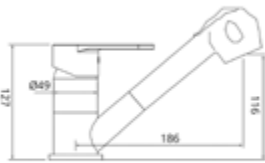

AQVA **BASIC I** - SPÜLTISCH-EHM. M. DESIGN-GESCHIRRBRAUSE - CHROM

002469150

191,63 *

Spültisch-Einhandbatterie AQVA BASIC I

- herausziehbare Geschirrbrause
- schwenkbarer Auslauf
- Kartusche mit keramischen Dichtscheiben
- Heißwassersperre
- Wassermengendurchflussregulierung
- flexible Druckschläuche $\frac{3}{8}$ " , DVGW W270
- chrom

Gewicht in kg: 1,59

EAN: 4250512417469