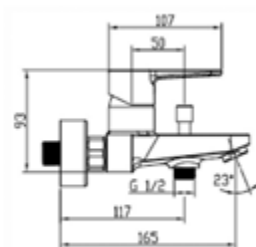

AQVA **BASIC III** - WAFÜBRA - EHM. AP - CHROM

002651350

136,08 *

WafüBra - Einhandbatterie AQVA BASIC III

- S-Anschlüsse mit Rosetten
- automatische Umstellung
- eigensicher nach DIN EN1717
- Kartusche mit keramischen Dichtscheiben
- Heißwassersperre
- Wassermengendurchflussregulierung
- PA-IX 28649/IICB
- chrom

Gewicht in kg: 1,9

EAN: 4250512414529

* Alle Preise sind in EURO angegeben und verstehen sich zzgl. der gesetzlichen MwSt.