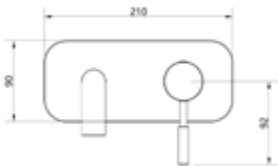

AQVA **DESIGN BLACK** - WASCHTISCH-EHM. WAND ST - RUND - BLACK

024768702

300,06 *

Waschtisch-Wand-Einhandbatterie

- rund
- Bausatz Endmontage
- Ausladung 220
- 240 mm
- mattschwarz

Gewicht in kg: 1,5

EAN: 4250512418107