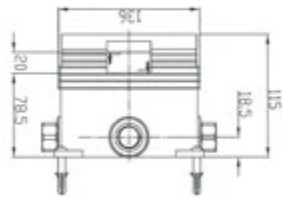

AQVA **ZONE** - UNIVERSAL UP-EINBAUKÖRPER »C-BOX«

092564750

130,88 *

Universal UP-Einbaukörper »C-Box« AQVA ZONE

- 2 Abgänge
- Abdrückplatte
- Absperrventile
- Edelstahlfilter
- Durchfluss: max. 21,5 L bei 3,0 bar

Gewicht in kg: 1,6

EAN: 4250512413928