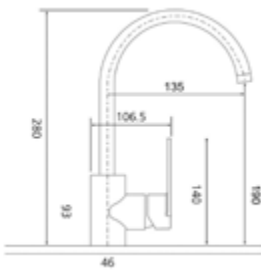

AQVA PLUS - WASCHTISCH-EHM. ND HEBEL SEITLICH - CHROM

012758750

279,83 *

Waschtisch-Einhandbatterie AQVA PLUS

- für offene Heißwasserbereiter
- seitlicher Hebel
- Klick-Klack-Ablaufgarnitur 1 1/4"
- Kartusche mit keramischen Dichtscheiben
- Heißwassersperre
- Wassermengendurchflussregulierung
- flexible Druckschläuche 3/8", DVGW W270
- chrom

Gewicht in kg: 2,6

EAN: 4250512416226