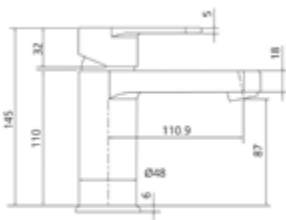

AQVA PLUS - WASCHTISCH-EHM. ND - CHROM

012755750

226,06 *

Waschtisch-Einhandbatterie AQVA PLUS

- für offene Heißwasserbereiter
- 1 ¼" Zugstangen-Ablaufgarnitur
- Kartusche mit keramischen Dichtscheiben
- Heißwassersperre
- Wassermengendurchflussregulierung
- flexible Druckschläuche ¾", DVGW W270
- chrom

Gewicht in kg: 2

EAN: 4250512405541