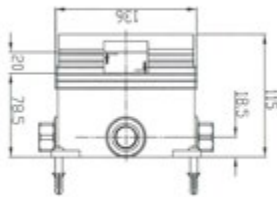

AQVA **ZONE** - UNIVERSAL UP-EINBAUKÖRPER »C-BOX«

092564750

130,88 *

Universal UP-Einbaukörper »C-Box«

- 2 Abgänge
- Abdrückplatte
- Absperrventile
- Edelstahlfilter
- Durchfluss: max. 21,5 L bei 3,0 bar

Gewicht in kg: 1,6

EAN: 4250512413928