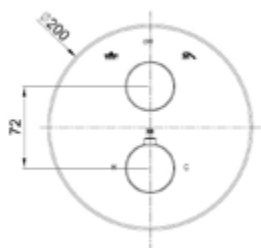

AQVA **THERM** - FERTIGMONTAGESET FÜR THERMOSTAT - RUND - CHROM

054565750

322,95 *

Fertigmontageset Thermostat-Batterie

- Thermoelement
- Ab- und Umstellventil (2-Wege)
- Abdeckrosette
- Hülsen + Griffe
- Sicherheitstaste
- chrom

Gewicht in kg: 2,3

EAN: 4250512413942

Dazu passt Artikel 92564750 »C-BOX«