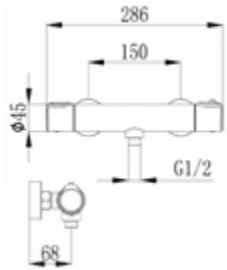

AQVA **THERM** - BRAUSE AP THERMOSTAT ½" - RUND - CHROM

054551950

185,67 *

Thermostat-Brausebatterie AQVA THERM

- Brauseabgang ½" unten
- cool touch
- Edelstahlfilter
- S-Anschlüsse mit Rosetten
- eigensicher
- Sicherheitstaste
- chrom

Gewicht in kg: 2

EAN: 4250512417179