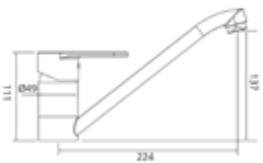

AQVA **BASIC I** - SPÜLTISCH-EHM. ND - CHROM

002455150

184,09 *

Spültisch-Einhandbatterie AQVA BASIC I

- für offene Heißwasserbereiter
- schwenkbarer Auslauf
- Kartusche mit keramischen Dichtscheiben
- Heißwassersperre
- Wassermengendurchflussregulierung
- flexible Druckschläuche $\frac{3}{8}$ " , DVGW W270
- chrom

Gewicht in kg: 1,6

EAN: 4250512411641