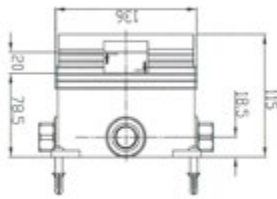

AQVA **ZONE** - UNIVERSAL UP-EINBAUKÖRPER »C-BOX«

092564750

130,88 *

Universal UP-Einbaukörper »C-Box« AQVA ZONE

- 2 Abgänge
- Abdrückplatte
- Absperrventile
- Edelstahlfilter
- Durchfluss: max. 21,5 L bei 3,0 bar

Gewicht in kg: 1,6

EAN: 4250512413928

* Alle Preise sind in EURO angegeben und verstehen sich zzgl. der gesetzlichen MwSt.