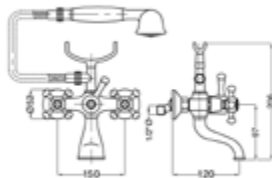

362,77 *

Brausebatterie AQVA RETRO I

- S-Anschlüsse und Rosetten
- keramische Innenoberteile 90°
- inkl. Brausegarnitur
- inkl. Brause-Wandhalter
- chrom

Gewicht in kg: 1,9

EAN: 4250512404322

AQVA **RETRO I** - WAFÜBRA-BATTERIE AP MIT GARNITUR, - CHROM