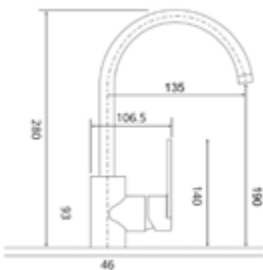

AQVA **BASIC III** - WASCHTISCH-EHM. HEBEL SEITLICH - CHROM

Gewicht in kg: 2,6

EAN: 4250512416172

002757350

211,70 *

Waschtisch-Einhandbatterie AQVA BASIC III

- seitlicher Hebel
- Klick-Klack-Ablaufgarnitur 1 ¼"
- Kartusche mit keramischen Dichtscheiben
- Heißwassersperre
- Wassermengendurchflussregulierung
- flexible Druckschläuche ¾", DVGW W270
- P-IX 19260/IA
- chrom