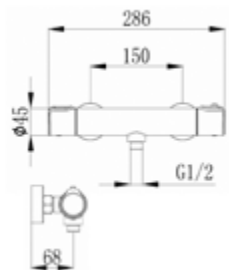

AQVA **THERM** - BRAUSE AP THERMOSTAT ½" - RUND - CHROM

054551950

185,67 *

Thermostat-Brausebatterie AQVA THERM

- Brauseabgang ½" unten
- cool touch
- Edelstahlfilter
- S-Anschlüsse mit Rosetten
- eigensicher
- Sicherheitstaste
- chrom

Gewicht in kg: 2

EAN: 4250512417179