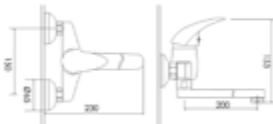

AQVA **BASIC II** - WANDSPÜLTISCH-EHM. - CHROM

Gewicht in kg: 1,6

EAN: 4250512403059

002466850

167,31 *

Wandspültisch-Einhandbatterie AQVA BASIC II

- S-Anschlüsse mit Rosetten
- schwenkbarer Auslauf 200 mm
- Kartusche mit keramischen Dichtscheiben
- Heisswassersperre
- Wassermengendurchflussregulierung
- chrom