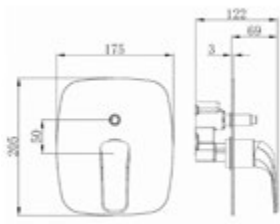

AQVA **PRO** -FERTIGMONTAGESET WAFÜBRA - CHROM FÜR »C-BOX«

012666550

209,22 *

Fertigmontageset Wanne AQVA PRO

- Vollmetall-Abdeckrosette
- Hülse und Kappe
- Hebel
- inkl. Funktionseinheit mit automatischem Tastumsteller
- chrom

Gewicht in kg: 1,6

EAN: 4250512417117

Dazu passt Artikel 92564750 »C-BOX