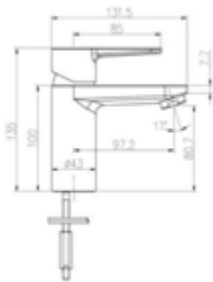

AQVA **BASIC III** - WASCHTISCH-EHM. ND - CHROM

Gewicht in kg: 1,9

EAN: 4250512414543

002755350

163,58 *

Waschtisch-Einhandbatterie AQVA BASIC III

- für offene Heißwasserbereiter
- Klick-Klack-Ablaufgarnitur 1 ¼"
- Kartusche mit keramischen Dichtscheiben
- Heisswassersperre
- Wassermengendurchflussregulierung
- flexible Druckschläuche ¾", DVGW W270
- chrom