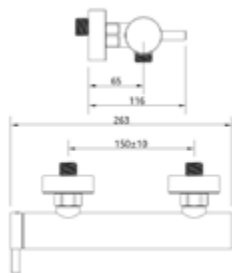

Gewicht in kg: 2,1

EAN: 4250512418053

AQVA **DESIGN BLACK** - BRAUSE-EHM. 1/2" - RUND - BLACK

024552702

274,95 *

Brause-Einhandbatterie AQVA DESIGN

- rund
- S-Anschlüsse mit Rosetten
- eigensicher
- Kartusche mit keramischen Dichtscheiben
- Heisswassersperre
- Wassermengendurchflussregulierung
- mattschwarz