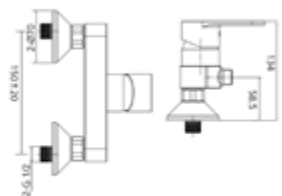

AQVA **BASIC I** - BRAUSE-EHM. - CHROM

Gewicht in kg: 1,4

EAN: 4250512411689

002551150

118,21 *

Brause-Einhandbatterie AQVA BASIC I

- S-Anschlüsse mit Rosetten
- eigensicher
- Kartusche mit keramischen Dichtscheiben
- Heisswassersperre
- Wassermengendurchflussregulierung
- PA-IX19674/IB
- chrom

* Alle Preise sind in EURO angegeben und verstehen sich zzgl. der gesetzlichen MwSt.