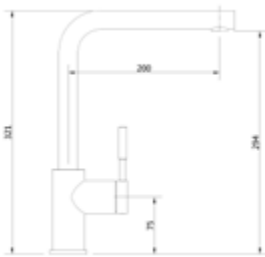

AQVA **DESIGN BLACK** - SPÜLTISCH-EHM. - RUND - SEITL. HEBEL - BLACK

024457702

246,18 *

Spültisch-Einhandbatterie AQVA DESIGN

- rund
- schwenkbarer L-Auslauf
- Kartusche mit keramischen Dichtscheiben
- Heißwassersperre
- Wassermengendurchflussregulierung
- flexible Druckschläuche $\frac{3}{8}$ " , DVGW W270
- mattschwarz

Gewicht in kg: 2,5

EAN: 4250512420995

* Alle Preise sind in EURO angegeben und verstehen sich zzgl. der gesetzlichen MwSt.