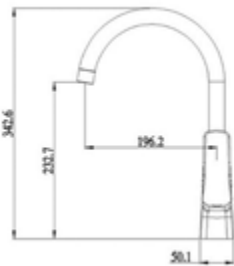

AQVA **PRO -SPÜLTISCH-EHM.ND** HEBEL SEITLICH - - CHROM

012455550

243,28 *

Spültisch-Einhandbatterie AQVA BASIC IV

- für offene Heißwasserbereiter
- schwenkbarer Auslauf
- Kartusche mit keramischen Dichtscheiben
- Heißwassersperre
- Wassermengendurchflussregulierung
- flexible Druckschläuche $\frac{3}{8}$ " , DVGW W270
- chrom

Gewicht in kg: 2,6

EAN: 4250512417070