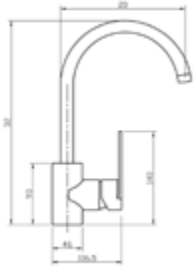

Gewicht in kg: 2

EAN: 4250512404094

* Alle Preise sind in EURO angegeben und verstehen sich zzgl. der gesetzlichen MwSt.

AQVA **BASIC I** - SPÜLTISCH-EHM. HEBEL SEITLICH - CHROM

002457150

170,72 *

Spültisch-Einhandbatterie AQVA BASIC I