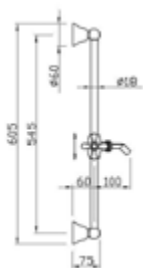

AQVA **RETRO I** - WANDSTANGE 60 CM, - CHROM

045510750

291,63 *

Wandstange AQVA RETRO I

- 600 x 25 mm
- Konusgleiter
- chrom

Gewicht in kg: 0,5

EAN: 4250512403646