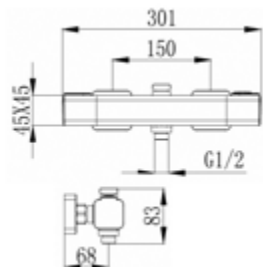

AQVA **THERM** - BRAUSE AP THERMOSTAT ½" X ¾" SOFTEDGE - CHROM

054573650

292,38 *

Thermostat-Brausebatterie AQVA THERM

- soft-edge
- Brauseabgang ½" unten
- Brauseabgang ¾" oben
- keramisches 2-Wege-Ventil
- cool touch
- Edelstahlfilter
- S-Anschlüsse mit Rosetten
- eigensicher
- Sicherheitstaste
- chrom

Gewicht in kg: 2

EAN: 4250512417186