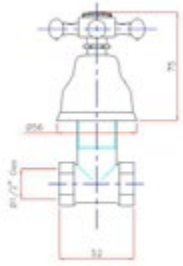

AQVA **RETRO I** - UNTERPUTZVENTIL 1/2", - CHROM

043097750

112,40 *

Unterputzventil 1/2" AQVA RETRO I

- Sicht- und Funktionsteile
- keramisches Innenoberteil 90°
- chrom

Gewicht in kg: 0,6

EAN: 4250512404445