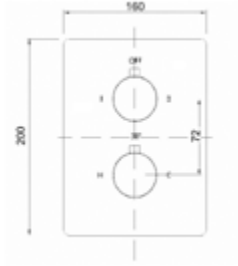

AQVA **THERM** - FERTIGMONTAGESET F. THERMOSTAT - ECKIG

054565550

352,82 *

Fertigmontageset Thermostat-Batterie

- Thermoelement
- Ab- und Umstellventil (2-Wege)
- Abdeckrosette
- Hülsen + Griffe
- Sicherheitstaste
- chrom

Gewicht in kg: 2,3

EAN: 4250512413935

Dazu passt Artikel 92564750 »C-BOX