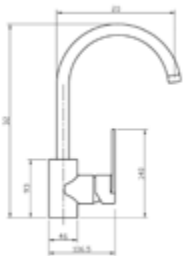

AQVA **BASIC III** - SPÜLTISCH-EHM. ND HEBEL SEITLICH - CHROM

Gewicht in kg: 2,6

EAN: 4250512416097

002458350

229,43 *

Spültisch-Einhandbatterie AQVA BASIC III

- für offene Heißwasserbereiter
- schwenkbarer Auslauf
- Kartusche mit keramischen Dichtscheiben
- Heißwassersperre
- Wassermengendurchflussregulierung
- flexible Druckschläuche $\frac{3}{8}$ " , DVGW W270
- chrom