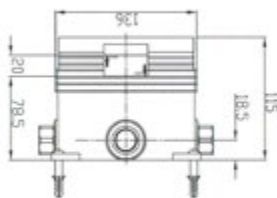

AQVA **ZONE** - UNIVERSAL UP-EINBAUKÖRPER »C-BOX«

092564750

130,88 *

Universal UP-Einbaukörper »C-Box« AQVA ZONE

- 2 Abgänge
- Abdrückplatte
- Absperrventile
- Edelstahlfilter
- Durchfluss: max. 21,5 L bei 3,0 bar

Gewicht in kg: 1,6

EAN: 4250512413928

* Alle Preise sind in EURO angegeben und verstehen sich zzgl. der gesetzlichen MwSt.