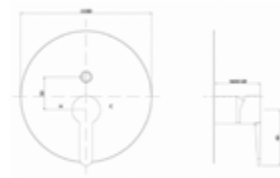

AQVA **BASIC III** - FERTIGMONTAGESET WAFÜBRA - CHROM FÜR »C-BOX«

002666350

130,60 *

Fertigmontageset Wanne AQVA BASIC III

- zu Art. 092564750 »C-Box«
- Abdeckrosette
- Hülse und Kappe
- Hebel
- inkl. Funktionseinheit mit automatischem Tastumsteller
- chrom

Gewicht in kg: 1,6

EAN: 4250512416165