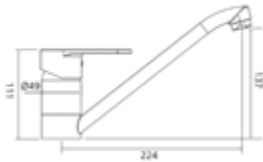

AQVA **BASIC I** - SPÜLTISCH-EHM. - CHROM

002450150

122,35 *

Spültisch-Einhandbatterie AQVA BASIC I

- schwenkbarer Auslauf
- Kartusche mit keramischen Dichtscheiben
- Heißwassersperre
- Wassermengendurchflussregulierung
- flexible Druckschläuche $\frac{3}{8}$ " , DVGW W270
- P-IX 19673/1B
- chrom

Gewicht in kg: 1,4

EAN: 4250512411634