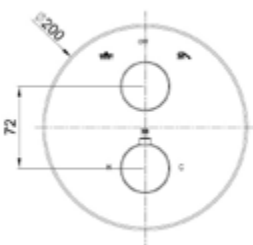

AQVA **THERM** - FERTIGMONTAGESET F. THERMOSTAT - RUND

054565750

322,95 *

Fertigmontageset Thermostat-Batterie

- Thermoelement
- Ab und Umstellventil (2-Wege)
- Abdeckrosette
- Hülsen + Griffe
- Sicherheitstaste
- chrom

Gewicht in kg: 2,3

EAN: 4250512413942

Dazu passt Artikel 92564750 »C-BOX«

* Alle Preise sind in EURO angegeben und verstehen sich zzgl. der gesetzlichen MwSt.