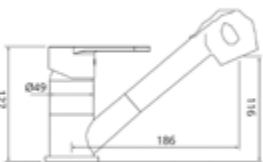

Gewicht in kg: 1,6

EAN: 4250512411641

AQVA **BASIC I** - SPÜLTISCH-EHM. M. DESIGN-GESCHIRRBRAUSE - CHROM

002469150

191,63 *

Spültisch-Einhandbatterie AQVA BASIC I

- herausziehbare Geschirrbrause
- schwenkbarer Auslauf
- Kartusche mit keramischen Dichtscheiben
- Heißwassersperre
- Wassermengendurchflussregulierung
- flexible Druckschläuche $\frac{3}{8}$ " , DVGW W270
- chrom