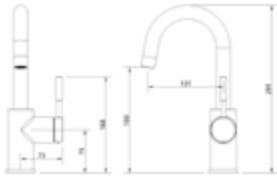

AQVA **DESIGN RUND** - WASCHTISCH-EHM. HEBEL SEITLICH - CHROM

024759750

224,74 *

Waschtisch-Einhandbatterie AQVA DESIGN

- seitlicher Hebel
- Klick-Klack-Ablaufgarnitur 1 1/4"
- Kartusche mit keramischen Dichtscheiben
- Heißwassersperre
- Wassermengendurchflussregulierung
- flexible Druckschläuche 3/8", DVGW W270
- P-IX 19260/1A
- chrom

Gewicht in kg: 1,9

EAN: 4250512417919