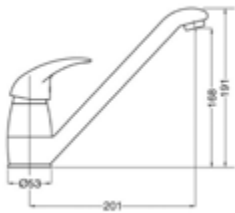

AQVA **BASIC II** - »MOON« SPÜLTISCH-EHM. - CHROM MIT GUSSAUSLAUF

10279950

197,23 *

Spültisch-Einhandbatterie AQVA BASIC II

- schwenkbarer Gußauslauf
- Kartusche mit keramischen Dichtscheiben
- Heißwassersperre
- Wassermengendurchflussregulierung
- flexible Druckschläuche $\frac{3}{8}$ " , DVGW W270
- chrom

Gewicht in kg: 3

EAN: 4250512415366