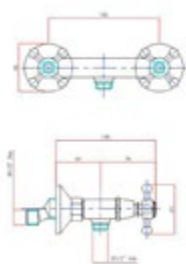

- 1 ¼" Zugstangen-Ablaufgarnitur
- keramische Innenoberteile 90°
- flexible Druckschläuche ¾", DVGW W270
- chrom

Gewicht in kg: 2

EAN: 4250512404292

AQVA **RETRO I** - BRAUSE AP MIT GARNITUR, - CHROM

043552750