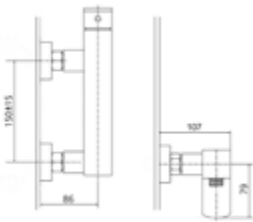

AQVA **DESIGN ECKIG** - BRAUSE-EHM. ½" - ECKIG - CHROM

022551550

305,88 *

Brause-Einhandbatterie AQVA DESIGN

- eckig
- S-Anschlüsse mit Rosetten
- eigensicher
- Kartusche mit keramischen Dichtscheiben
- Heißwassersperre
- Wassermengendurchflussregulierung
- chrom

Gewicht in kg: 2,3

EAN: 4250512405732