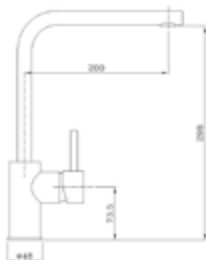

AQVA **KITCHEN** - SPÜLTISCH-EHM. - SEITL. HEBEL - - CHROM

082157750

219,10 *

Spültisch-Einhandbatterie AQVA KITCHEN

- schwenkbarer Auslauf
- Kartusche mit keramischen Dichtscheiben
- Heisswassersperre
- Wassermengendurchflussregulierung
- flexible Druckschläuche $\frac{3}{8}$ " , DVGW W270
- chrom

Gewicht in kg: 1,59

EAN: 4250512414314

* Alle Preise sind in EURO angegeben und verstehen sich zzgl. der gesetzlichen MwSt.