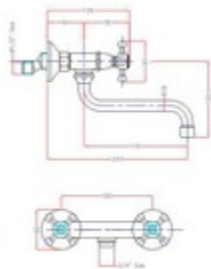

AQVA **RETRO I** - WANDSPÜLE AP - CHROM

043466750

274,59 *

Spültisch-Wandbatterie AQVA RETRO I

- S-Anschlüsse mit Rosetten
- schwenkbarer Auslauf
- keramische Innenoberteile 90°
- chrom

Gewicht in kg: 1,5

EAN: 4250512404353

* Alle Preise sind in EURO angegeben und verstehen sich zzgl. der gesetzlichen MwSt.