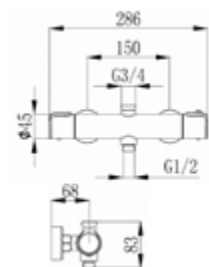

AQVA THERM - BRAUSE AP THERMOSTAT 1/2" X 3/4" RUND - CHROM

054573950

249,49 *

Thermostat-Brausebatterie AQVA THERM

- Brauseabgang 1/2" unten
- Brauseabgang 3/4" oben
- keramisches 2-Wege-Ventil
- cool touch
- Edelstahlfilter
- S-Anschlüsse mit Rosetten
- eigensicher
- Sicherheitstaste
- chrom

Gewicht in kg: 2

EAN: 4250512417193

* Alle Preise sind in EURO angegeben und verstehen sich zzgl. der gesetzlichen MwSt.