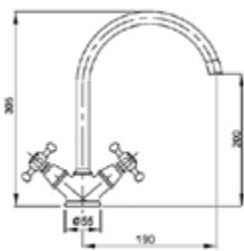

AQVA **RETRO I** - SPÜLTISCH ELB - - CHROM

043450750

241,84 *

Spültisch-Einlochbatterie AQVA RETRO I

- schwenkbarer Auslauf
- keramische Innenoberteile 90°
- flexible Druckschläuche $\frac{3}{8}$ " , DVGW W270
- chrom

Gewicht in kg: 1,5

EAN: 4250512404384