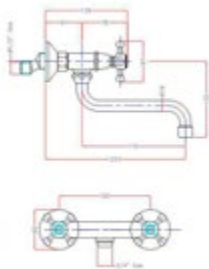

AQVA **RETRO I** - WANDSPÜLE AP - CHROM

043466750

274,59 *

Spültisch-Wandbatterie AQVA RETRO I

- S-Anschlüsse mit Rosetten
- schwenkbarer Auslauf
- keramische Innenoberteile 90°
- chrom

Gewicht in kg: 1,5

EAN: 4250512404353