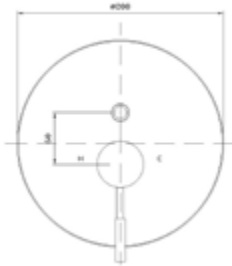

AQVA **DESIGN BLACK** - FERTIGMONTAGESET WAFÜBRA - RUND - BLACK

024666702

344,01 *

Fertigmontageset Wanne AQVA DESIGN

- rund
- Vollmetall Abdeckrosette
- Hülse und Kappe
- Hebel
- inkl. Funktionseinheit mit automatischem Tastumsteller
- mattschwarz

Gewicht in kg: 1,6

EAN: 4250512418060

Dazu passt Artikel 92564750 »C-BOX«