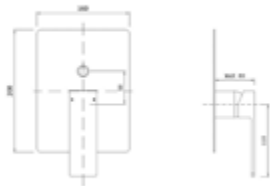

AQVA **DESIGN ECKIG** - FERTIGMONTAGESET WAFÜBRA - ECKIG - CHROM FÜR »C-BOX«

Gewicht in kg: 1,6

EAN: 4250512414208

022666550

260,35 *

Fertigmontageset Wanne AQVA DESIGN

- eckig
- Vollmetall Abdeckrosette
- Hülse und Kappe
- Hebel
- inkl. Funktionseinheit mit automatischem Tastumsteller
- chrom