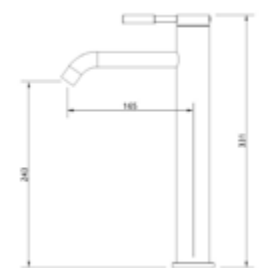

AQVA **DESIGN BLACK** - WASCHTISCH-EHM. - HOHE AUSF - RUND - BLACK

024753702

387,95 *

Waschtisch-Einhandbatterie AQVA DESIGN

- rund
- erhöhter Standfuß
- Klick-Klack-Ablaufgarnitur 1 ¼"
- Kartusche mit keramischen Dichtscheiben
- Heißwassersperre
- Wassermengendurchflussregulierung
- flexible Druckschläuche ¾", DVGW W270
- mattschwarz

Gewicht in kg: 2,4

EAN: 4250512418084

* Alle Preise sind in EURO angegeben und verstehen sich zzgl. der gesetzlichen MwSt.