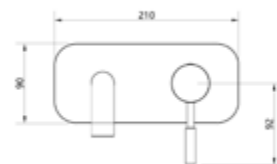

AQVA **DESIGN RUND**- WASCHTISCH-EHM. WAND ST, - RUND - CHROM

024768750

224,74 *

Waschtisch-Wand-Einhandbatterie

- rund
- Bausatz Endmontage
- Ausladung 220
- 240 mm
- chrom

Gewicht in kg: 1,5

EAN: 4250512417926