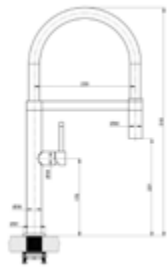

AQVA **KITCHEN** - SPÜLTISCH-EHM. - GESCHIRRBR. EDELSTAHL GEBÜRSTET - SEITL. HEBEL

083159770

379,79 *

Spültisch-Einhandbatterie AQVA KITCHEN

- Semi-Professional
- flexibler Schlauch-Auslauf
- Material: Edelstahl
- Oberfläche: gebürstet
- Kartusche mit keramischen Dichtscheiben
- Heißwassersperre
- Wassermengendurchflussregulierung
- flexible Druckschläuche $\frac{3}{8}$ " , DVGW W270

Gewicht in kg: 1,59

EAN: 4250512417483