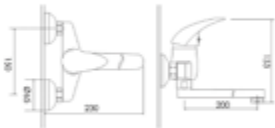

AQVA **BASIC II** - WANDSPÜLTISCH-EHM. - CHROM

002466850

167,31 *

Wandspültisch-Einhandbatterie AQVA BASIC II

- S-Anschlüsse mit Rosetten
- schwenkbarer Auslauf 200 mm
- Kartusche mit keramischen Dichtscheiben
- Heisswassersperre
- Wassermengendurchflussregulierung
- chrom

Gewicht in kg: 1,6

EAN: 4250512403059