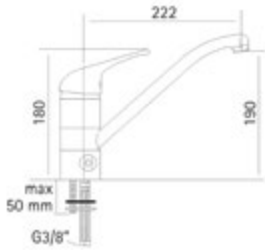

AQVA **BASIC I** - SPÜLTISCH-EHM. MIT GERÄTEABSPERRUNG - CHROM

002459150

209,11 *

Spültisch-Einhandbatterie AQVA BASIC I

- Geräteabspernung
- schwenkbarer Auslauf
- Kartusche mit keramischen Dichtscheiben
- Heißwassersperre
- Wassermengendurchflussregulierung
- flexible Druckschläuche $\frac{3}{8}$ " , DVGW W270
- chrom

Gewicht in kg: 1,6

EAN: 4250512415847