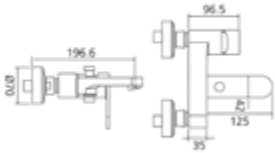

AQVA **PLUS** - WAFÜBRA- EHM. A.P., CHROM

Gewicht in kg: 2,25

EAN: 4250512405503

012651750

195,90 *

Wannenfüll- und Brause-Einhandbatterie

- S-Anschlüsse mit Rosetten
- automatische Umstellung
- eigensicher
- Kartusche mit keramischen Dichtscheiben
- Heisswassersperre
- Wassermengendurchflussregulierung
- PA-IX 19262/IIBB
- chrom