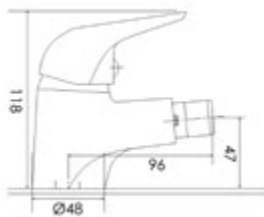

AQVA **BASIC II** - BIDET-EHM. - CHROM

002850850

114,5 *

Bidet-Einhandbatterie AQVA BASIC II

- 1 ¼"Zugstangen-Ablaufgarnitur
- Kartusche mit keramischen Dichtscheiben
- Heißwassersperre
- Wassermengendurchflussregulierung
- flexible Druckschläuche ¾", DVGW W270
- P-IX 18222/IA
- chrom

Gewicht in kg: 2

EAN: 4250512402816