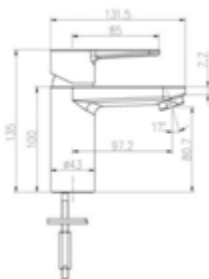

AQVA PLUS - WASCHTISCH-EHM. - KLEIN - CHROM

012754750

105,97 *

Waschtisch-Einhandbatterie AQVA PLUS

- kleine Ausführung
- Klick-Klack-Ablaufgarnitur 1 ¼"
- Kartusche mit keramischen Dichtscheiben
- Heißwassersperre
- Wassermengendurchflussregulierung
- flexible Druckschläuche ¾", DVGW W270
- P-IX 28646/IA
- chrom

Gewicht in kg: 1,5

EAN: 4250512414796

* Alle Preise sind in EURO angegeben und verstehen sich zzgl. der gesetzlichen MwSt.