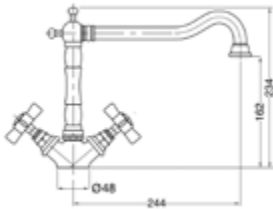

AQVA **RETRO II** - SPÜLTISCH ELB - CHROM

043450450

304,46 *

Spültisch-Einlochbatterie AQVA RETRO II

- schwenkbarer Auslauf
- keramische Innenoberteile 90°
- flexible Druckschläuche 3/8", DVGW W270
- chrom

Gewicht in kg: 2

EAN: 4250512404094