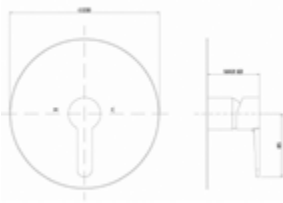

AQVA **BASIC III** - FERTIGMONTAGESET BRAUSE - CHROM FÜR »C-BOX«

002566350

111,34 *

Fertigmontageset Brause AQVA BASIC III

- zu Art. 092564750 »C-Box«
- Abdeckrosette
- Hülse und Kappe
- Hebel
- inkl. Funktionseinheit
- chrom

Gewicht in kg: 1,3

EAN: 4250512416158