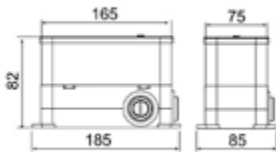

AQVA **DESIGN** - UP-ROHBAUSET FÜR WAND-WASCHTISCH

092764750

102,66 *

Waschtisch-Wand-Einhandbatterie

- inkl. Einbaukasten
- für UP-Montage

Gewicht in kg: 1,1

EAN: 4250512414567