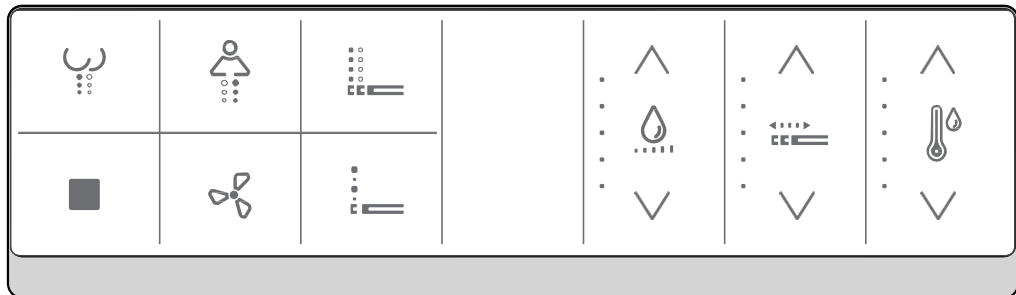

AQVA ZONE

K u r z a n l e i t u n g

Reinigen

Po-Dusche

Lady-Dusche

Wassermenge

Düsen-Position

Wassertemperatur

Trocknen

Warmluftföhn

STOP
für alle Funktionen