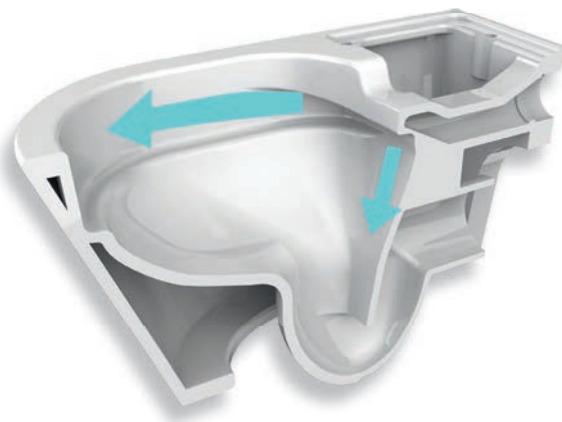

Understatement aus Eleganz, Funktionalität und Schönheit.

Die handliche Fernbedienung ermöglicht es Ihnen, die intelligente Technik des AQVAZONE Dusch-WC's einfach zu bedienen. Alle Bidetfunktionen werden über dieses elegant gestaltete Element angesteuert. Je nachdem, welche Funktion Sie anwählen, justiert sich der Duscharm mit seinem Duschstrahl und der passenden Temperatur automatisch. Entsprechend Ihrer Körpergröße lassen sich alle Einstellungen nachregulieren.

061953400

Pertweiss

AQVA CERAMICA SPEZIAL

Spülrandloses Dusch-WC mit Fernbedienung: Multifunktional und leicht bedienbar

Ein einzigartiges Spülsystem leitet das Wasser kraftvoll und spritzfrei rechts und links durch die WC-Schüssel und mit einem weiteren Strahl direkt in den Abfluss. Ihr AQVA CERAMICA SPEZIAL ist Dank des spülrandlosen Designs besonders pflegeleicht und schützt Sie gleichzeitig optimal vor Bakterien und Keimen.