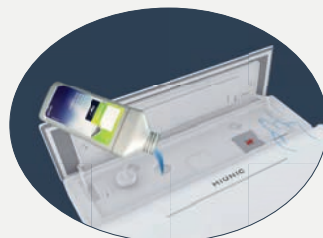

Understatement aus Eleganz, Funktionalität und Schönheit.

Die handliche Fernbedienung ermöglicht es Ihnen, die intelligente Technik des AQVAZONE Dusch-WC's einfach zu bedienen. Alle Bidetfunktionen werden über dieses elegant gestaltete Element angesteuert. Je nachdem, welche Funktion Sie anwählen, justiert sich der Duscharm mit seinem Duschstrahl und der passenden Temperatur automatisch. Entsprechend Ihrer Körpergröße lassen sich alle Einstellungen nachregulieren.

WC-HYGIENE

Befeuchtungsfunktion

Für einen verbesserten Spülgang, bei gleichzeitiger Wasserersparnis, wird die Keramikoberfläche des Dusch-WC's vor jeder Benutzung automatisch befeuchtet.

Geruchsbeseitigung

Die Geruchsabsaugfunktion wird automatisch aktiviert, wenn Sie Platz nehmen und sorgt für angenehme, gleichbleibende Raumlufte.

Herausnehmbarer Duschkopf

Der Duschkopf kann ohne großen Aufwand zum Reinigen entfernt werden.

Zyklische Entkalkung

Die zyklische Entkalkung entfernt und verhindert Ablagerungen in den Düsen des Duschkopfes.

AQVA
ZONE

Ein Stück Lebensart

BEITZ & WALZ

Carl-Zeiss-Straße 9
22946 Trittau, GERMANY

+49-04154-99919-0
+49-04154-81845